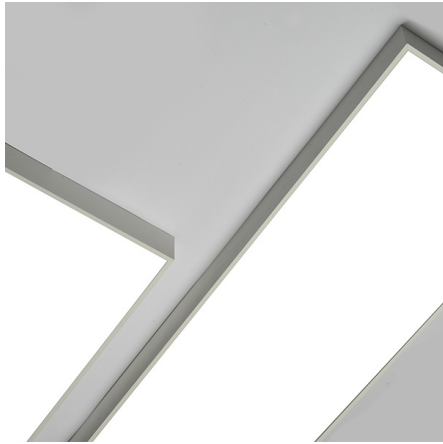

KVADO Подвесной светильник Kvado / 350x350x70 мм, Черный, Распред. света: (прямое), Димм: DALI // 10 Вт, CRI 80, 4000К, 1060 Лм, Микропризма (HALLA)

Накладные, Подвесные

Бренд	 Halla	Тип установки	Подвесной, Накладной
Цвет	Белый, Черный, Серебристый, RAL	Распределение света	Прямо-отражённое освещение, Прямое освещение
Материал корпуса	алюминий	Цветовая температура	3000, 4000, Tunable White 2700-6500K
Гарантия	5 лет		

Конструкция

Светодиодный светильник KVADO предназначен для освещения офисов, шоу-румов и других общественных помещений. Прибор может быть выполнен в различных вариантах монтажа: накладной, подвесной. Корпус светильника изготовлен из анодированного алюминия. При покраске применяется метод порошкового нанесения с последующей термообработкой. Возможно изготовить во всех цветах шкалы RAL.

Высококачественный алюминиевый профиль обеспечивает должный отвод тепла от светодиодного чипа, что гарантирует стабильную работу на протяжении заявленного срока службы

Оптика

Микропризматический и опаловый рассеиватели

Полное наименование	Подвесной светильник Kvado / 350x350x70 мм, Черный, Распред. света: (прямое), Димм: DALI // 10 Вт, CRI 80, 4000К, 1060 Лм, Микропризма (HALLA)
Артикул	119-214I-10GED/840, B
Модель	KVADO
Тип монтажа	Подвесной
Распределение света	Прямое
Опция	нет
Мощность	10 Вт
Цветовая температура	4000К
Индекс цветопередачи	CRI 80
Световой поток	1060 Лм
Оптика	Микропризматический рассеиватель
Цвет корпуса	Черный
Размеры	350x350x70 мм
Диммирование	DALI
Степень защиты	IP 20
Форма светильника	Квадратный