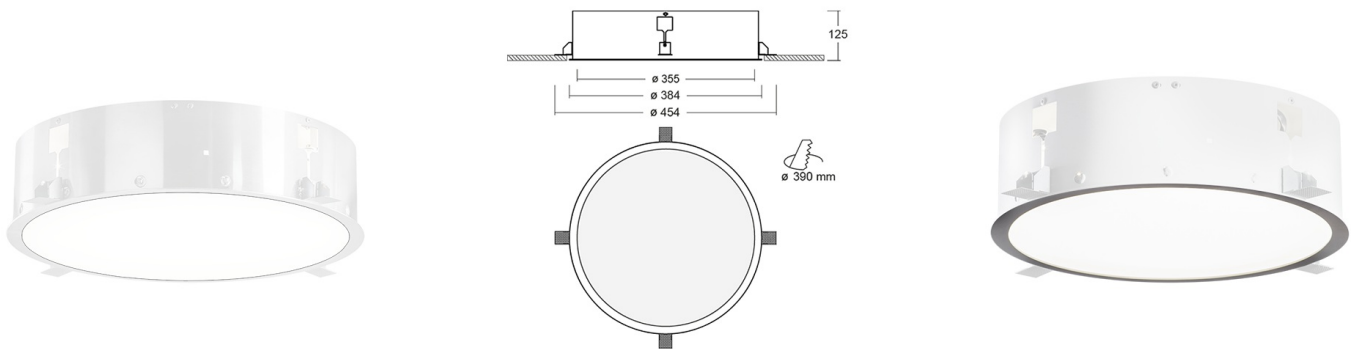

# PURI Встраиваемый(без рамки) светильник Puri / 603x603x67 мм, 236x125 мм, Распред. света: (прямое), Димм: DALI // 17 Вт, CRI 80, 3000К, 1050 Лм, Опал (HALLA)

Встраиваемые, Декоративные

Бренд	 <b>Halla</b>	Тип установки	Подвесной, На опору
Цвет	RAL	Распределение света	
Материал корпуса	20	Цветовая температура	2700, 3000, RGB
Гарантия	5 лет		

## Конструкция

Предназначен для освещения офисов, торговых помещений, общественных зон и т. д. Корпус изготовлен из алюминия и покрыт порошковой краской, что значительно снижает общий вес системы и также облегчает процесс монтажа. Данный выбор материала позволяет избежать деформации корпуса в случае возникновения тепловых нагрузок во время эксплуатации

## Оптика

Прямое распределение света. Установлен специальный опаловый рассеиватель

**PURI Встраиваемый(без рамки) светильник Puri / 603x603x67 мм, □236x125 мм, Распред. света: (прямое), Димм: DALI // 17 Вт, CRI 80, 3000К, 1050 Лм, Опал (HALLA)**

<b>Полное наименование</b>	Встраиваемый(без рамки) светильник Puri / 603x603x67 мм, 236x125 мм, Распред. света: (прямое), Димм: DALI // 17 Вт, CRI 80, 3000К, 1050 Лм, Опал (HALLA)
<b>Артикул</b>	140-043K-10GED/830
<b>Модель</b>	PURI
<b>Тип монтажа</b>	Встраиваемый
<b>Распределение света</b>	Прямое
<b>Опция</b>	нет
<b>Мощность</b>	17 Вт
<b>Цветовая температура</b>	3000К
<b>Индекс цветопередачи</b>	CRI 80
<b>Световой поток</b>	1050 Лм
<b>Оптика</b>	Опаловый рассеиватель
<b>Размеры</b>	236x125 мм
<b>Диммирование</b>	DALI
<b>Степень защиты</b>	IP 20
<b>Тип корпуса</b>	Без рамки