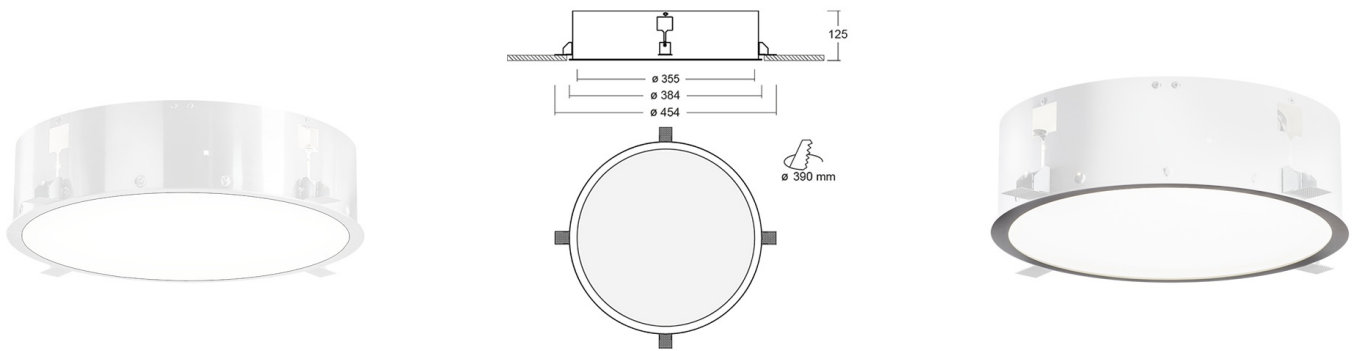

# PURI Встраиваемый(без рамки) светильник Puri / 603x603x67 мм, □236x125 мм, Распред. света: (прямое), Димм: DALI // 17 Вт, CRI 80, 3000К, 1050 Лм, Опал (HALLA)

Встраиваемые, Декоративные

<b>Бренд</b>		<b>Тип установки</b>	Подвесной, На опору
<b>Цвет</b>	RAL	<b>Распределение света</b>	
<b>Материал корпуса</b>	20	<b>Цветовая температура</b>	2700, 3000, RGB
<b>Гарантия</b>	5 лет	<b>Сертификаты</b>	

<b>Название/Артикул</b>	Встраиваемый(без рамки) светильник Puri / 603x603x67 мм, □236x125 мм, Распред. света: (прямое), Димм: DALI // 17 Вт, CRI 80, 3000К, 1050 Лм, Опал (HALLA)/140-043К-10GED/830
<b>Тип монтажа</b>	Встраиваемый
<b>Распределение света</b>	Прямое
<b>Опция</b>	нет
<b>Мощность</b>	17 Вт
<b>Цветовая температура</b>	3000К
<b>Индекс цветопередачи</b>	CRI 80
<b>Световой поток</b>	1050 Лм
<b>Оптика</b>	Опаловый рассеиватель
<b>Размеры</b>	□236x125 мм
<b>Диммирование</b>	DALI
<b>Степень защиты</b>	IP 20

# PURI Встраиваемый(без рамки) светильник Puri / 603x603x67 мм, □236x125 мм, Распред. света: (прямое), Димм: DALI // 17 Вт, CRI 80, 3000К, 1050 Лм, Опал (HALLA)

## **Конструкция**

Предназначен для освещения офисов, торговых помещений, общественных зон и т. д. Корпус изготовлен из алюминия и покрыт порошковой краской, что значительно снижает общий вес системы и также облегчает процесс монтажа. Данный выбор материала позволяет избежать деформации корпуса в случае возникновения тепловых нагрузок во время эксплуатации