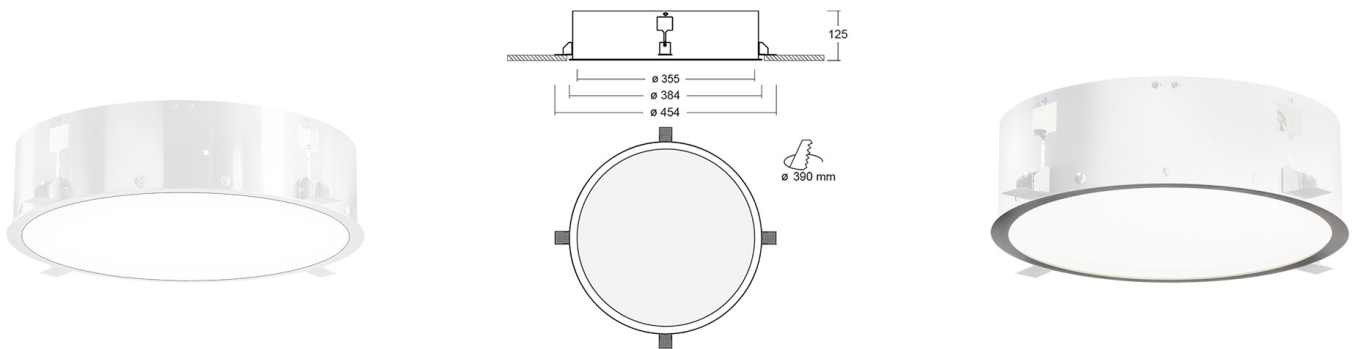

PURI Встраиваемый(без рамки) светильник Puri / 603x603x67 мм, □236x125 мм, Распред. света: (прямое), Димм: DALI // 17 Вт, CRI 80, 4000К, 1050 Лм, Опал (HALLA)

Встраиваемые, Декоративные

| | | | |
|-------------------------|---|-----------------------------|---|
| Бренд |  | Тип установки | Подвесной, На опору |
| Цвет | RAL | Распределение света | |
| Материал корпуса | 20 | Цветовая температура | 2700, 3000, RGB |
| Гарантия | 5 лет | Сертификаты |  |

| | |
|-----------------------------|--|
| Название/Артикул | Встраиваемый(без рамки) светильник Puri / 603x603x67 мм, □236x125 мм, Распред. света: (прямое), Димм: DALI // 17 Вт, CRI 80, 4000К, 1050 Лм, Опал (HALLA)/140-043К-10GED/840 |
| Тип монтажа | Встраиваемый |
| Распределение света | Прямое |
| Опция | нет |
| Мощность | 17 Вт |
| Цветовая температура | 4000К |
| Индекс цветопередачи | CRI 80 |
| Световой поток | 1050 Лм |
| Оптика | Опаловый рассеиватель |
| Размеры | □236x125 мм |
| Диммирование | DALI |
| Степень защиты | IP 20 |

PURI Встраиваемый(без рамки) светильник Puri / 603x603x67 мм, □236x125 мм, Распред. света: (прямое), Димм: DALI // 17 Вт, CRI 80, 4000К, 1050 Лм, Опал (HALLA)

Конструкция

Предназначен для освещения офисов, торговых помещений, общественных зон и т. д. Корпус изготовлен из алюминия и покрыт порошковой краской, что значительно снижает общий вес системы и также облегчает процесс монтажа. Данный выбор материала позволяет избежать деформации корпуса в случае возникновения тепловых нагрузок во время эксплуатации

Оптика

Прямое распределение света. Установлен специальный опаловый рассеиватель

Комплектация

Светильник устанавливается в любой тип потолка. Укомплектован LED-драйвером OSRAM. Использование данного драйвера увеличивает срок службы светильника и гарантирует стабильную работу системы