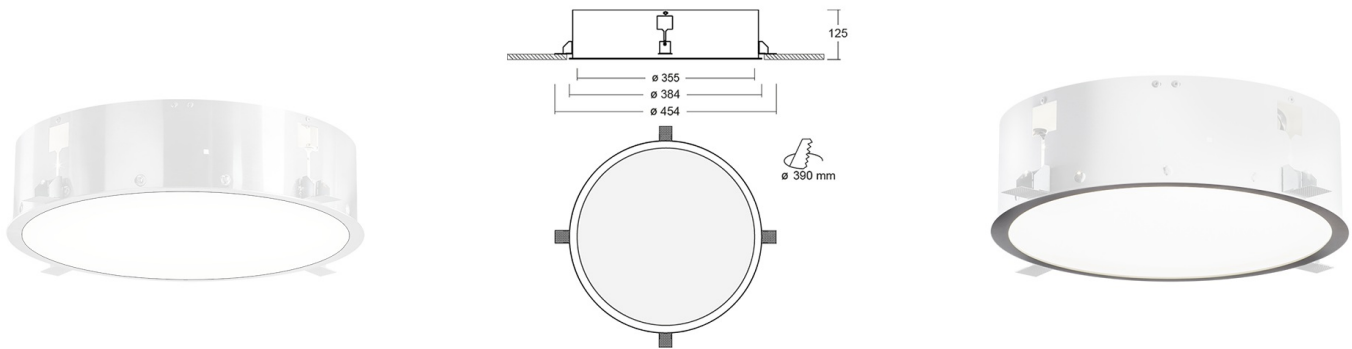

PURI Встраиваемый(без рамки) светильник Puri / 603x603x67 мм, □236x125 мм, Распред. света: (прямое) // 17 Вт, CRI 80, 3000К, 1050 Лм, Опал (HALLA)

Встраиваемые, Декоративные

Бренд	 Halla	Тип установки	Подвесной, На опору
Цвет	RAL	Распределение света	
Материал корпуса	20	Цветовая температура	2700, 3000, RGB
Гарантия	5 лет	EAC CE	

Название/Артикул	Встраиваемый(без рамки) светильник Puri / 603x603x67 мм, □236x125 мм, Распред. света: (прямое) // 17 Вт, CRI 80, 3000К, 1050 Лм, Опал (HALLA)/140-043K-10GEE/830
Тип монтажа	Встраиваемый
Распределение света	Прямое
Опция	нет
Мощность	17 Вт
Цветовая температура	3000К
Индекс цветопередачи	CRI 80
Световой поток	1050 Лм
Оптика	Опаловый рассеиватель
Размеры	□236x125 мм
Диммирование	нет
Степень защиты	IP 40
Тип корпуса	Без рамки

PURI Встраиваемый(без рамки) светильник Puri / 603x603x67 мм, □236x125 мм, Распред. света: (прямое) // 17 Вт, CRI 80, 3000К, 1050 Лм, Опал (HALLA)

Конструкция

Предназначен для освещения офисов, торговых помещений, общественных зон и т. д. Корпус изготовлен из алюминия и покрыт порошковой краской, что значительно снижает общий вес системы и также облегчает процесс монтажа. Данный выбор материала позволяет избежать деформации корпуса в случае возникновения тепловых нагрузок во время эксплуатации

Оптика

Прямое распределение света. Установлен специальный опаловый рассеиватель

Комплектация

Светильник устанавливается в любой тип потолка. Укомплектован LED-драйвером OSRAM. Использование данного драйвера увеличивает срок службы светильника и гарантирует стабильную работу системы