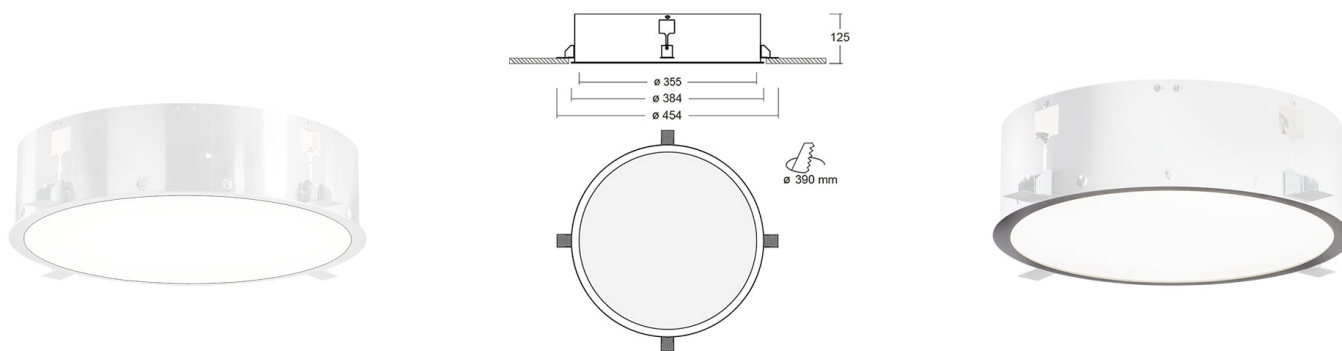

PURI Встраиваемый(без рамки) светильник Puri / 603x603x67 мм, 236x125 мм, Распред. света: (прямое) // 17 Вт, CRI 80, 3000К, 1050 Лм, Опал (HALLA)

Встраиваемые, Декоративные

Бренд	 Halla	Тип установки	Подвесной, На опору
Цвет	RAL	Распределение света	
Материал корпуса	20	Цветовая температура	2700, 3000, RGB
Гарантия	5 лет		

Конструкция

Предназначен для освещения офисов, торговых помещений, общественных зон и т. д. Корпус изготовлен из алюминия и покрыт порошковой краской, что значительно снижает общий вес системы и также облегчает процесс монтажа. Данный выбор материала позволяет избежать деформации корпуса в случае возникновения тепловых нагрузок во время эксплуатации

Оптика

Прямое распределение света. Установлен специальный опаловый рассеиватель

Комплектация

Светильник устанавливается в любой тип потолка. Укомплектован LED-драйвером OSRAM. Использование данного драйвера увеличивает срок службы светильника и гарантирует стабильную работу системы

PURI Встраиваемый(без рамки) светильник Puri / 603x603x67 мм, □236x125 мм, Распред. света: (прямое) // 17 Вт, CRI 80, 3000К, 1050 Лм, Опал (HALLA)

Полное наименование	Встраиваемый(без рамки) светильник Puri / 603x603x67 мм, 236x125 мм, Распред. света: (прямое) // 17 Вт, CRI 80, 3000К, 1050 Лм, Опал (HALLA)
Артикул	140-043К-10GEE/830
Модель	PURI
Тип монтажа	Встраиваемый
Распределение света	Прямое
Опция	нет
Мощность	17 Вт
Цветовая температура	3000К
Индекс цветопередачи	CRI 80
Световой поток	1050 Лм
Оптика	Опаловый рассеиватель
Размеры	236x125 мм
Диммирование	нет
Степень защиты	IP 40
Тип корпуса	Без рамки