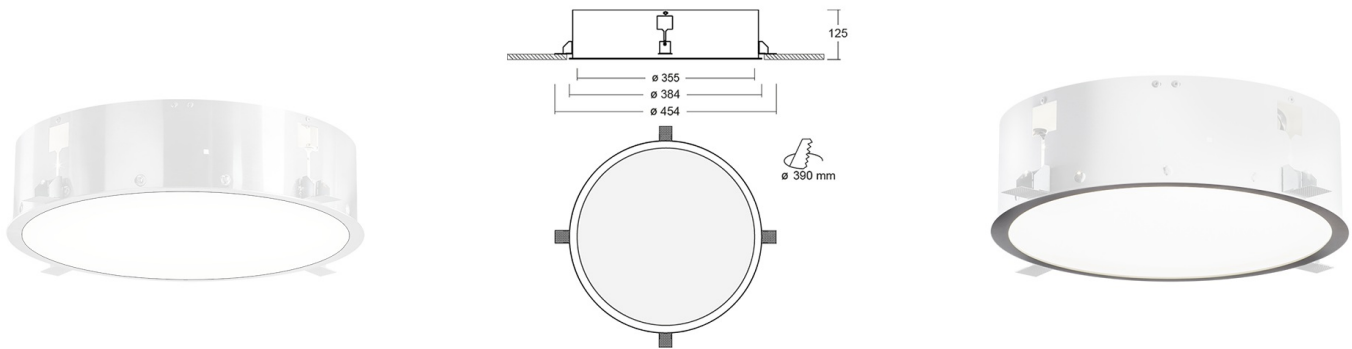

PURI Встраиваемый(без рамки) светильник Puri / 603x603x67 мм, □236x125 мм, Распред. света: (прямое) // 17 Вт, CRI 80, 4000К, 1050 Лм, Опал (HALLA)

Встраиваемые, Декоративные

Бренд	 Halla	Тип установки	Подвесной, На опору
Цвет	RAL	Распределение света	
Материал корпуса	20	Цветовая температура	2700, 3000, RGB
Гарантия	5 лет	EAC CE	

Название/Артикул	Встраиваемый(без рамки) светильник Puri / 603x603x67 мм, □236x125 мм, Распред. света: (прямое) // 17 Вт, CRI 80, 4000К, 1050 Лм, Опал (HALLA)/140-043К-10GEE/840
Тип монтажа	Встраиваемый
Распределение света	Прямое
Опция	нет
Мощность	17 Вт
Цветовая температура	4000К
Индекс цветопередачи	CRI 80
Световой поток	1050 Лм
Оптика	Опаловый рассеиватель
Размеры	□236x125 мм
Диммирование	нет
Степень защиты	IP 20
Тип корпуса	Без рамки

PURI Встраиваемый(без рамки) светильник Puri / 603x603x67 мм, □236x125 мм, Распред. света: (прямое) // 17 Вт, CRI 80, 4000К, 1050 Лм, Опал (HALLA)

Конструкция

Предназначен для освещения офисов, торговых помещений, общественных зон и т. д. Корпус изготовлен из алюминия и покрыт порошковой краской, что значительно снижает общий вес системы и также облегчает процесс монтажа. Данный выбор материала позволяет избежать деформации корпуса в случае возникновения тепловых нагрузок во время эксплуатации

Оптика

Прямое распределение света. Установлен специальный опаловый рассеиватель

Комплектация

Светильник устанавливается в любой тип потолка. Укомплектован LED-драйвером OSRAM. Использование данного драйвера увеличивает срок службы светильника и гарантирует стабильную работу системы