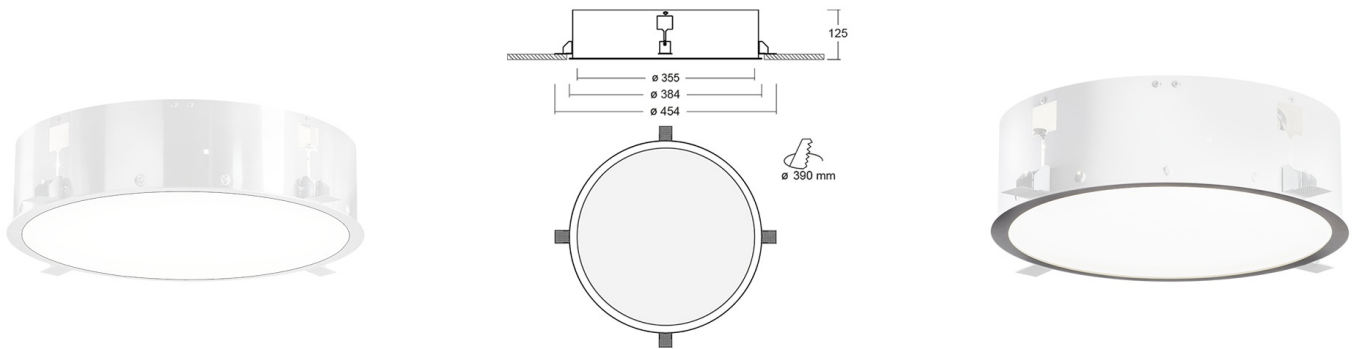

PURI Встраиваемый(без рамки) светильник Puri / 603x603x67 мм, 236x125 мм, Распред. света: (прямое) // 17 Вт, CRI 80, 4000К, 1050 Лм, Опал (HALLA)

Встраиваемые, Декоративные

Бренд	 Halla	Тип установки	Подвесной, На опору
Цвет	RAL	Распределение света	
Материал корпуса	20	Цветовая температура	2700, 3000, RGB
Гарантия	5 лет		

Конструкция

Предназначен для освещения офисов, торговых помещений, общественных зон и т. д. Корпус изготовлен из алюминия и покрыт порошковой краской, что значительно снижает общий вес системы и также облегчает процесс монтажа. Данный выбор материала позволяет избежать деформации корпуса в случае возникновения тепловых нагрузок во время эксплуатации

Оптика

Прямое распределение света. Установлен специальный опаловый рассеиватель

Комплектация

Светильник устанавливается в любой тип потолка. Укомплектован LED-драйвером OSRAM. Использование данного драйвера увеличивает срок службы светильника и гарантирует стабильную работу системы

PURI Встраиваемый(без рамки) светильник Puri / 603x603x67 мм, □236x125 мм, Распред. света: (прямое) // 17 Вт, CRI 80, 4000К, 1050 Лм, Опал (HALLA)

Полное наименование	Встраиваемый(без рамки) светильник Puri / 603x603x67 мм, 236x125 мм, Распред. света: (прямое) // 17 Вт, CRI 80, 4000К, 1050 Лм, Опал (HALLA)
Артикул	140-043К-10GEE/840
Модель	PURI
Тип монтажа	Встраиваемый
Распределение света	Прямое
Опция	нет
Мощность	17 Вт
Цветовая температура	4000К
Индекс цветопередачи	CRI 80
Световой поток	1050 Лм
Оптика	Опаловый рассеиватель
Размеры	236x125 мм
Диммирование	нет
Степень защиты	IP 20
Тип корпуса	Без рамки