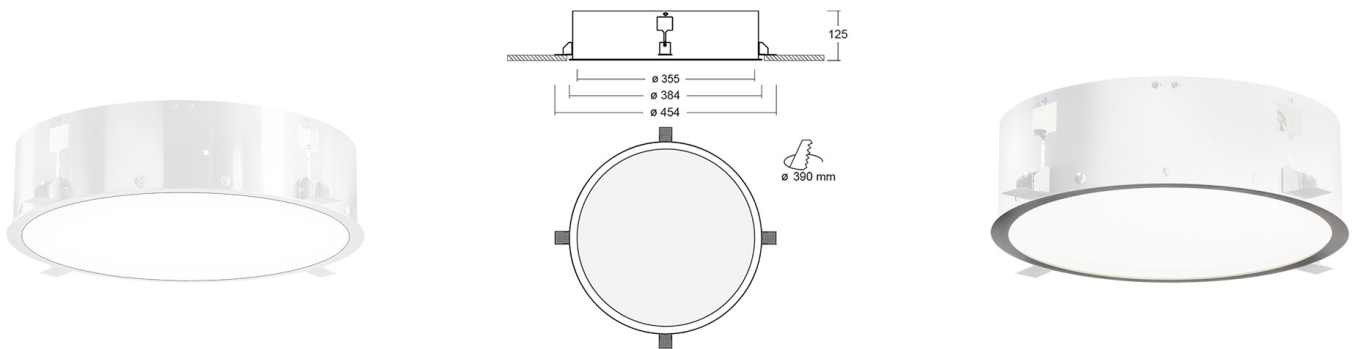

# PURI Встраиваемый(без рамки) светильник Puri / 603x603x67 мм, □355x125 мм, Распред. света: (прямое), Димм: DALI // 17 Вт, CRI 80, 3000К, 1960 Лм, Микропризма (HALLA)

Встраиваемые, Декоративные

<b>Бренд</b>		<b>Тип установки</b>	Подвесной, На опору
<b>Цвет</b>	RAL	<b>Распределение света</b>	
<b>Материал корпуса</b>	20	<b>Цветовая температура</b>	2700, 3000, RGB
<b>Гарантия</b>	5 лет	<b>Сертификаты</b>	ERAC CE

<b>Название/Артикул</b>	Встраиваемый(без рамки) светильник Puri / 603x603x67 мм, □355x125 мм, Распред. света: (прямое), Димм: DALI // 17 Вт, CRI 80, 3000К, 1960 Лм, Микропризма (HALLA)/140-052I-10GHD/830
<b>Тип монтажа</b>	Встраиваемый
<b>Распределение света</b>	Прямое
<b>Опция</b>	нет
<b>Мощность</b>	17 Вт
<b>Цветовая температура</b>	3000К
<b>Индекс цветопередачи</b>	CRI 80
<b>Световой поток</b>	1960 Лм
<b>Оптика</b>	Микропризматический рассеиватель
<b>Размеры</b>	□355x125 мм
<b>Диммирование</b>	DALI
<b>Степень защиты</b>	IP 20

# PURI Встраиваемый(без рамки) светильник Puri / 603x603x67 мм, □355x125 мм, Распред. света: (прямое), Димм: DALI // 17 Вт, CRI 80, 3000К, 1960 Лм, Микропризма (HALLA)

## **Конструкция**

Предназначен для освещения офисов, торговых помещений, общественных зон и т. д. Корпус изготовлен из алюминия и покрыт порошковой краской, что значительно снижает общий вес системы и также облегчает процесс монтажа. Данный выбор материала позволяет избежать деформации корпуса в случае возникновения тепловых нагрузок во время эксплуатации