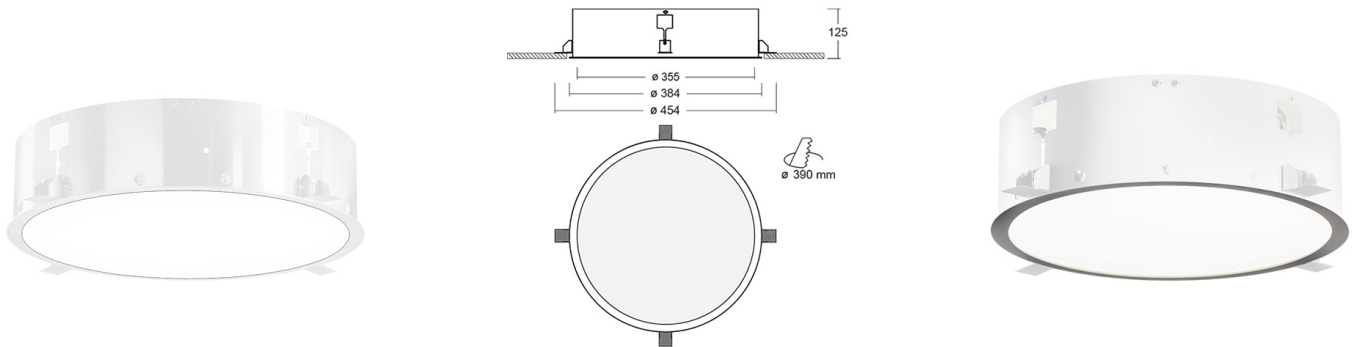

PURI Встраиваемый(без рамки) светильник Puri / 603x603x67 мм, 355x125 мм, Распред. света: (прямое), Димм: DALI // 17 Вт, CRI 80, 3000К, 1960 Лм, Микропризма (HALLA)

Встраиваемые, Декоративные

Бренд	 Halla	Тип установки	Подвесной, На опору
Цвет	RAL	Распределение света	
Материал корпуса	20	Цветовая температура	2700, 3000, RGB
Гарантия	5 лет		

Конструкция

Предназначен для освещения офисов, торговых помещений, общественных зон и т. д. Корпус изготовлен из алюминия и покрыт порошковой краской, что значительно снижает общий вес системы и также облегчает процесс монтажа. Данный выбор материала позволяет избежать деформации корпуса в случае возникновения тепловых нагрузок во время эксплуатации

Оптика

Прямое распределение света. Установлен специальный опаловый рассеиватель

Комплектация

Светильник устанавливается в любой тип потолка. Укомплектован LED-драйвером OSRAM. Использование данного драйвера увеличивает срок службы светильника и гарантирует стабильную работу системы

PURI Встраиваемый(без рамки) светильник Puri / 603x603x67 мм, □355x125 мм, Распред. света: (прямое), Димм: DALI // 17 Вт, CRI 80, 3000К, 1960 Лм, Микропризма (HALLA)

Полное наименование	Встраиваемый(без рамки) светильник Puri / 603x603x67 мм, 355x125 мм, Распред. света: (прямое), Димм: DALI // 17 Вт, CRI 80, 3000К, 1960 Лм, Микропризма (HALLA)
Артикул	140-052I-10GHD/830
Модель	PURI
Тип монтажа	Встраиваемый
Распределение света	Прямое
Опция	нет
Мощность	17 Вт
Цветовая температура	3000К
Индекс цветопередачи	CRI 80
Световой поток	1960 Лм
Оптика	Микропризматический рассеиватель
Размеры	355x125 мм
Диммирование	DALI
Степень защиты	IP 20
Тип корпуса	Без рамки