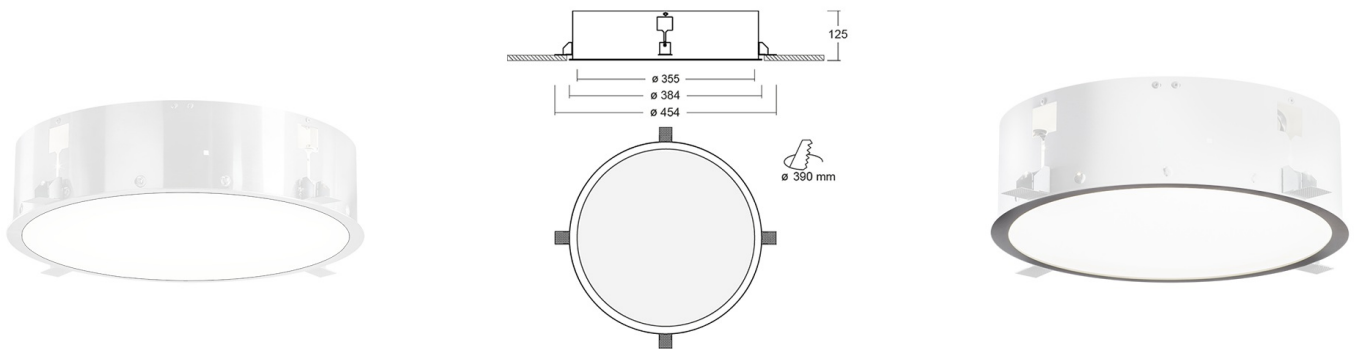

PURI Встраиваемый(без рамки) светильник Puri / 603x603x67 мм, □355x125 мм, Распред. света: (прямое), Димм: DALI // 17 Вт, CRI 80, 3000К, 1960 Лм, Микропризма (HALLA)

Встраиваемые, Декоративные

Бренд		Тип установки	Подвесной, На опору
Цвет	RAL	Распределение света	
Материал корпуса	20	Цветовая температура	2700, 3000, RGB
Гарантия	5 лет	Сертификаты	

Название/Артикул	Встраиваемый(без рамки) светильник Puri / 603x603x67 мм, □355x125 мм, Распред. света: (прямое), Димм: DALI // 17 Вт, CRI 80, 3000К, 1960 Лм, Микропризма (HALLA)/140-052I-10GHD/830
Тип монтажа	Встраиваемый
Распределение света	Прямое
Опция	нет
Мощность	17 Вт
Цветовая температура	3000К
Индекс цветопередачи	CRI 80
Световой поток	1960 Лм
Оптика	Микропризматический рассеиватель
Размеры	□355x125 мм
Диммирование	DALI
Степень защиты	IP 20

PURI Встраиваемый(без рамки) светильник Puri / 603x603x67 мм, □355x125 мм, Распред. света: (прямое), Димм: DALI // 17 Вт, CRI 80, 3000К, 1960 Лм, Микропризма (HALLA)

Конструкция

Предназначен для освещения офисов, торговых помещений, общественных зон и т. д. Корпус изготовлен из алюминия и покрыт порошковой краской, что значительно снижает общий вес системы и также облегчает процесс монтажа. Данный выбор материала позволяет избежать деформации корпуса в случае возникновения тепловых нагрузок во время эксплуатации

Оптика

Прямое распределение света. Установлен специальный опаловый рассеиватель

Комплектация

Светильник устанавливается в любой тип потолка. Укомплектован LED-драйвером OSRAM. Использование данного драйвера увеличивает срок службы светильника и гарантирует стабильную работу системы