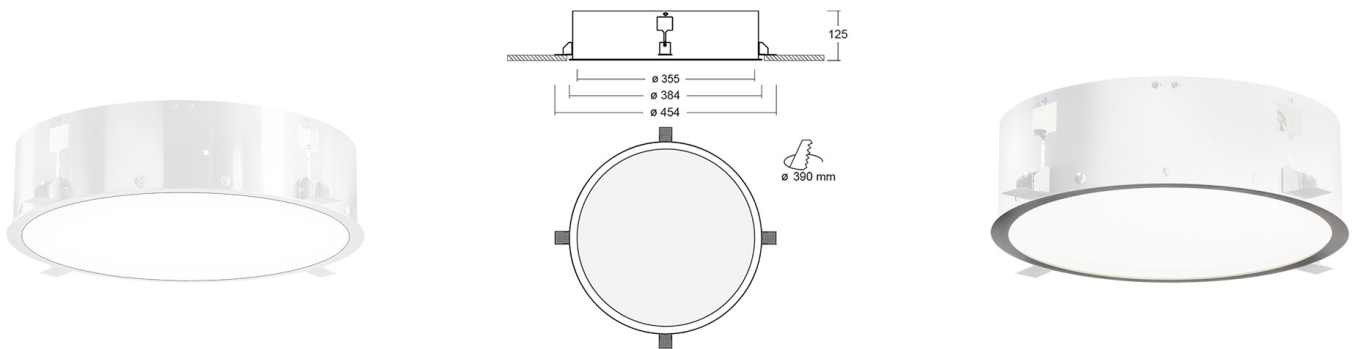

PURI Встраиваемый(без рамки) светильник Puri / 603x603x67 мм, □355x125 мм, Распред. света: (прямое), Димм: DALI // 17 Вт, CRI 80, 4000К, 2050 Лм, Микропризма (HALLA)

Встраиваемые, Декоративные

Бренд		Тип установки	Подвесной, На опору
Цвет	RAL	Распределение света	
Материал корпуса	20	Цветовая температура	2700, 3000, RGB
Гарантия	5 лет	Сертификаты	

Название/Артикул	Встраиваемый(без рамки) светильник Puri / 603x603x67 мм, □355x125 мм, Распред. света: (прямое), Димм: DALI // 17 Вт, CRI 80, 4000К, 2050 Лм, Микропризма (HALLA)/140-052I-10GHD/840
Тип монтажа	Встраиваемый
Распределение света	Прямое
Опция	нет
Мощность	17 Вт
Цветовая температура	4000К
Индекс цветопередачи	CRI 80
Световой поток	2050 Лм
Оптика	Микропризматический рассеиватель
Размеры	□355x125 мм
Диммирование	DALI
Степень защиты	IP 20

PURI Встраиваемый(без рамки) светильник Puri / 603x603x67 мм, □355x125 мм, Распред. света: (прямое), Димм: DALI // 17 Вт, CRI 80, 4000К, 2050 Лм, Микропризма (HALLA)

Конструкция

Предназначен для освещения офисов, торговых помещений, общественных зон и т. д. Корпус изготовлен из алюминия и покрыт порошковой краской, что значительно снижает общий вес системы и также облегчает процесс монтажа. Данный выбор материала позволяет избежать деформации корпуса в случае возникновения тепловых нагрузок во время эксплуатации

Оптика

Прямое распределение света. Установлен специальный опаловый рассеиватель

Комплектация

Светильник устанавливается в любой тип потолка. Укомплектован LED-драйвером OSRAM. Использование данного драйвера увеличивает срок службы светильника и гарантирует стабильную работу системы