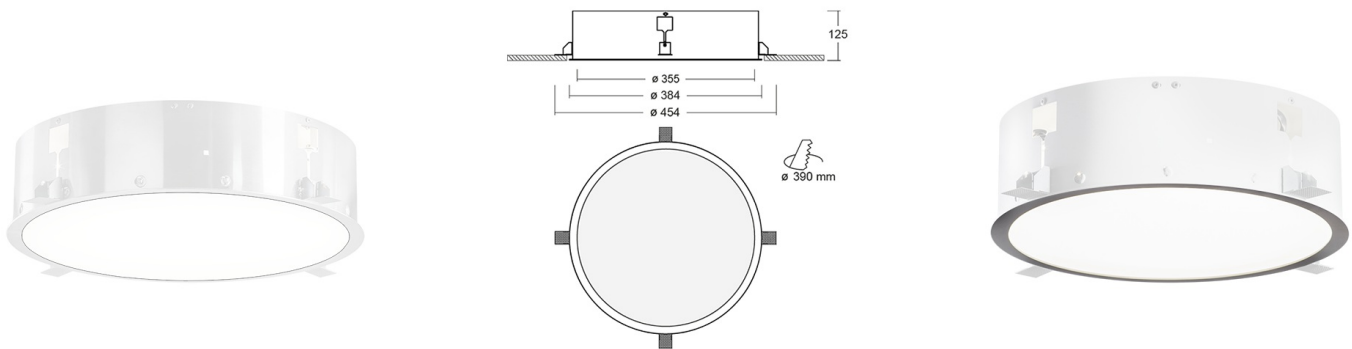

# PURI Встраиваемый(без рамки) светильник Puri / 603x603x67 мм, □355x125 мм, Распред. света: (прямое), Димм: DALI // 17 Вт, CRI 80, 4000К, 2050 Лм, Микропризма (HALLA)

Встраиваемые, Декоративные

<b>Бренд</b>		<b>Тип установки</b>	Подвесной, На опору
<b>Цвет</b>	RAL	<b>Распределение света</b>	
<b>Материал корпуса</b>	20	<b>Цветовая температура</b>	2700, 3000, RGB
<b>Гарантия</b>	5 лет	<b>Сертификаты</b>	

<b>Название/Артикул</b>	Встраиваемый(без рамки) светильник Puri / 603x603x67 мм, □355x125 мм, Распред. света: (прямое), Димм: DALI // 17 Вт, CRI 80, 4000К, 2050 Лм, Микропризма (HALLA)/140-052I-10GHD/840
<b>Тип монтажа</b>	Встраиваемый
<b>Распределение света</b>	Прямое
<b>Опция</b>	нет
<b>Мощность</b>	17 Вт
<b>Цветовая температура</b>	4000К
<b>Индекс цветопередачи</b>	CRI 80
<b>Световой поток</b>	2050 Лм
<b>Оптика</b>	Микропризматический рассеиватель
<b>Размеры</b>	□355x125 мм
<b>Диммирование</b>	DALI
<b>Степень защиты</b>	IP 20

# PURI Встраиваемый(без рамки) светильник Puri / 603x603x67 мм, □355x125 мм, Распред. света: (прямое), Димм: DALI // 17 Вт, CRI 80, 4000К, 2050 Лм, Микропризма (HALLA)

## **Конструкция**

Предназначен для освещения офисов, торговых помещений, общественных зон и т. д. Корпус изготовлен из алюминия и покрыт порошковой краской, что значительно снижает общий вес системы и также облегчает процесс монтажа. Данный выбор материала позволяет избежать деформации корпуса в случае возникновения тепловых нагрузок во время эксплуатации