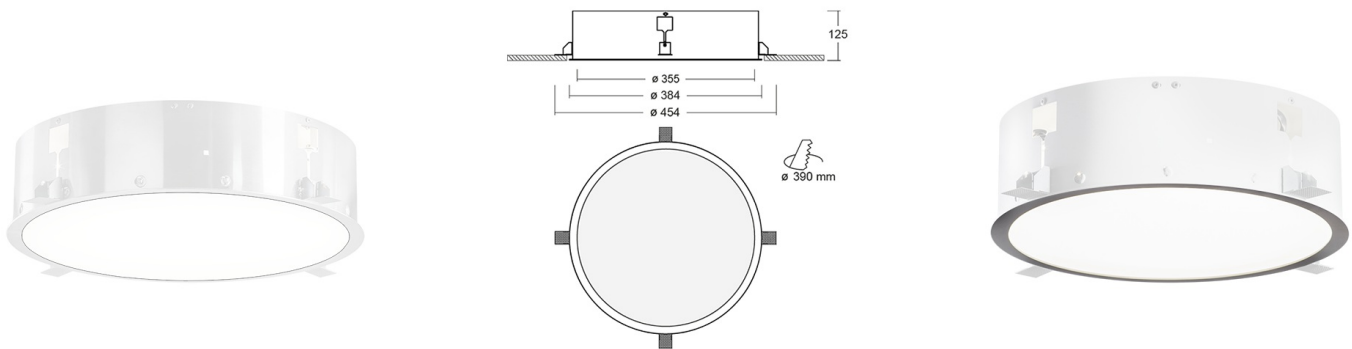

PURI Встраиваемый(без рамки) светильник Puri / 603x603x67 мм, 355x125 мм, Распред. света: (прямое), Димм: DALI // 17 Вт, CRI 80, 4000К, 2050 Лм, Микропризма (HALLA)

Встраиваемые, Декоративные

Бренд	 Halla	Тип установки	Подвесной, На опору
Цвет	RAL	Распределение света	
Материал корпуса	20	Цветовая температура	2700, 3000, RGB
Гарантия	5 лет		

Конструкция

Предназначен для освещения офисов, торговых помещений, общественных зон и т. д. Корпус изготовлен из алюминия и покрыт порошковой краской, что значительно снижает общий вес системы и также облегчает процесс монтажа. Данный выбор материала позволяет избежать деформации корпуса в случае возникновения тепловых нагрузок во время эксплуатации

Оптика

Прямое распределение света. Установлен специальный опаловый рассеиватель

Комплектация

Светильник устанавливается в любой тип потолка. Укомплектован LED-драйвером OSRAM. Использование данного драйвера увеличивает срок службы светильника и гарантирует стабильную работу системы

PURI Встраиваемый(без рамки) светильник Puri / 603x603x67 мм, □355x125 мм, Распред. света: (прямое), Димм: DALI // 17 Вт, CRI 80, 4000К, 2050 Лм, Микропризма (HALLA)

Полное наименование	Встраиваемый(без рамки) светильник Puri / 603x603x67 мм, 355x125 мм, Распред. света: (прямое), Димм: DALI // 17 Вт, CRI 80, 4000К, 2050 Лм, Микропризма (HALLA)
Артикул	140-052I-10GHD/840
Модель	PURI
Тип монтажа	Встраиваемый
Распределение света	Прямое
Опция	нет
Мощность	17 Вт
Цветовая температура	4000К
Индекс цветопередачи	CRI 80
Световой поток	2050 Лм
Оптика	Микропризматический рассеиватель
Размеры	355x125 мм
Диммирование	DALI
Степень защиты	IP 20
Тип корпуса	Без рамки