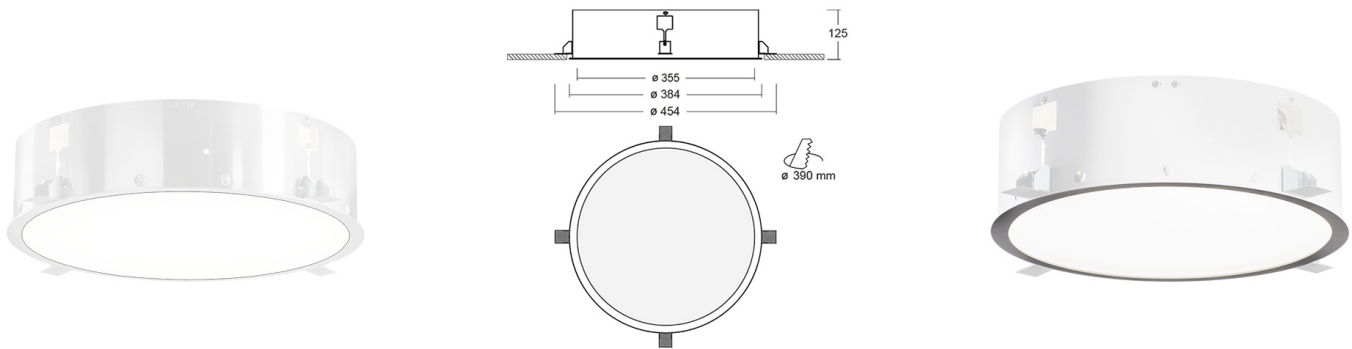

PURI Встраиваемый(без рамки) светильник Puri / 603x603x67 мм, □355x125 мм, Распред. света: (прямое) // 17 Вт, CRI 80, 3000К, 1960 Лм, Микропризма (HALLA)

Встраиваемые, Декоративные

Бренд		Тип установки	Подвесной, На опору
Цвет	RAL	Распределение света	
Материал корпуса	20	Цветовая температура	2700, 3000, RGB
Гарантия	5 лет	EAC CE	

Название/Артикул	Встраиваемый(без рамки) светильник Puri / 603x603x67 мм, □355x125 мм, Распред. света: (прямое) // 17 Вт, CRI 80, 3000К, 1960 Лм, Микропризма (HALLA)/140-052I-10GHE/830
Тип монтажа	Встраиваемый
Распределение света	Прямое
Опция	нет
Мощность	17 Вт
Цветовая температура	3000К
Индекс цветопередачи	CRI 80
Световой поток	1960 Лм
Оптика	Микропризматический рассеиватель
Размеры	□355x125 мм
Диммирование	нет
Степень защиты	IP 20
Тип корпуса	Без рамки

PURI Встраиваемый(без рамки) светильник Puri / 603x603x67 мм, □355x125 мм, Распред. света: (прямое) // 17 Вт, CRI 80, 3000К, 1960 Лм, Микропризма (HALLA)

Конструкция

Предназначен для освещения офисов, торговых помещений, общественных зон и т. д. Корпус изготовлен из алюминия и покрыт порошковой краской, что значительно снижает общий вес системы и также облегчает процесс монтажа. Данный выбор материала позволяет избежать деформации корпуса в случае возникновения тепловых нагрузок во время эксплуатации

Оптика

Прямое распределение света. Установлен специальный опаловый рассеиватель

Комплектация

Светильник устанавливается в любой тип потолка. Укомплектован LED-драйвером OSRAM. Использование данного драйвера увеличивает срок службы светильника и гарантирует стабильную работу системы