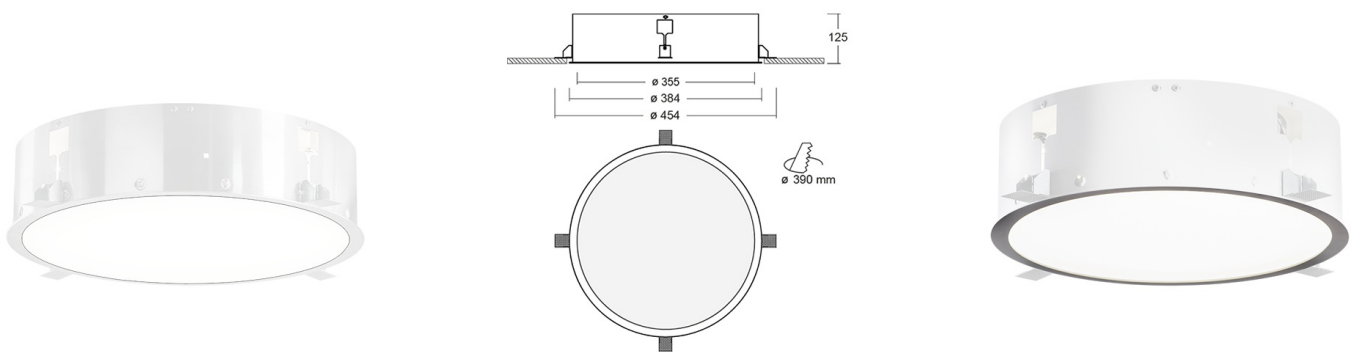

PURI Встраиваемый(без рамки) светильник Puri / 603x603x67 мм, 355x125 мм, Распред. света: (прямое) // 17 Вт, CRI 80, 3000К, 1960 Лм, Микропризма (HALLA)

Встраиваемые, Декоративные

Бренд	 Halla	Тип установки	Подвесной, На опору
Цвет	RAL	Распределение света	
Материал корпуса	20	Цветовая температура	2700, 3000, RGB
Гарантия	5 лет		

Конструкция

Предназначен для освещения офисов, торговых помещений, общественных зон и т. д. Корпус изготовлен из алюминия и покрыт порошковой краской, что значительно снижает общий вес системы и также облегчает процесс монтажа. Данный выбор материала позволяет избежать деформации корпуса в случае возникновения тепловых нагрузок во время эксплуатации

Оптика

Прямое распределение света. Установлен специальный опаловый рассеиватель

Комплектация

Светильник устанавливается в любой тип потолка. Укомплектован LED-драйвером OSRAM. Использование данного драйвера увеличивает срок службы светильника и гарантирует стабильную работу системы

PURI Встраиваемый(без рамки) светильник Puri / 603x603x67 мм, □355x125 мм, Распред. света: (прямое) // 17 Вт, CRI 80, 3000К, 1960 Лм, Микропризма (HALLA)

Полное наименование	Встраиваемый(без рамки) светильник Puri / 603x603x67 мм, 355x125 мм, Распред. света: (прямое) // 17 Вт, CRI 80, 3000К, 1960 Лм, Микропризма (HALLA)
Артикул	140-052I-10GHE/830
Модель	PURI
Тип монтажа	Встраиваемый
Распределение света	Прямое
Опция	нет
Мощность	17 Вт
Цветовая температура	3000К
Индекс цветопередачи	CRI 80
Световой поток	1960 Лм
Оптика	Микропризматический рассеиватель
Размеры	355x125 мм
Диммирование	нет
Степень защиты	IP 20
Тип корпуса	Без рамки