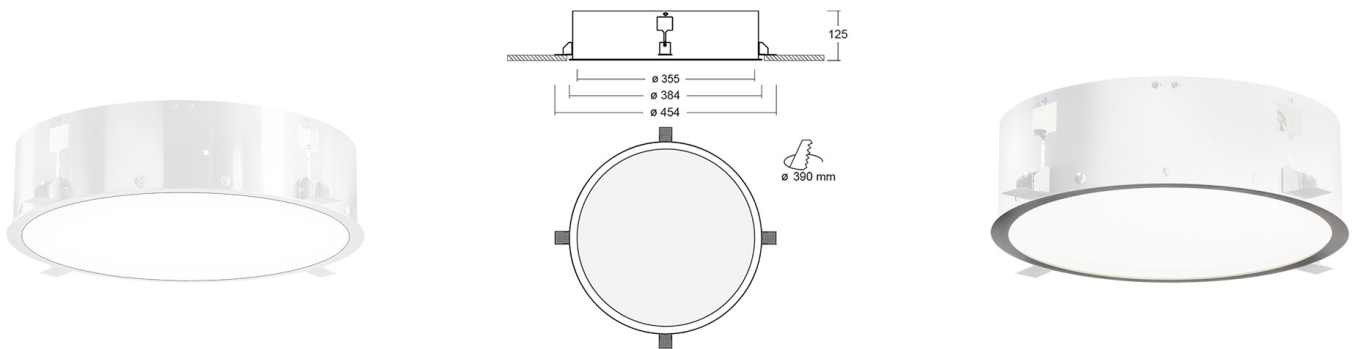

PURI Встраиваемый(без рамки) светильник Puri / 603x603x67 мм, 355x125 мм, Распред. света: (прямое) // 17 Вт, CRI 80, 4000К, 2050 Лм, Микропризма (HALLA)

Встраиваемые, Декоративные

Бренд	 Halla	Тип установки	Подвесной, На опору
Цвет	RAL	Распределение света	
Материал корпуса	20	Цветовая температура	2700, 3000, RGB
Гарантия	5 лет		

Конструкция

Предназначен для освещения офисов, торговых помещений, общественных зон и т. д. Корпус изготовлен из алюминия и покрыт порошковой краской, что значительно снижает общий вес системы и также облегчает процесс монтажа. Данный выбор материала позволяет избежать деформации корпуса в случае возникновения тепловых нагрузок во время эксплуатации

Оптика

Прямое распределение света. Установлен специальный опаловый рассеиватель

Комплектация

Светильник устанавливается в любой тип потолка. Укомплектован LED-драйвером OSRAM. Использование данного драйвера увеличивает срок службы светильника и гарантирует стабильную работу системы

PURI Встраиваемый(без рамки) светильник Puri / 603x603x67 мм, □355x125 мм, Распред. света: (прямое) // 17 Вт, CRI 80, 4000К, 2050 Лм, Микропризма (HALLA)

Полное наименование	Встраиваемый(без рамки) светильник Puri / 603x603x67 мм, 355x125 мм, Распред. света: (прямое) // 17 Вт, CRI 80, 4000К, 2050 Лм, Микропризма (HALLA)
Артикул	140-052I-10GHE/840
Модель	PURI
Тип монтажа	Встраиваемый
Распределение света	Прямое
Опция	нет
Мощность	17 Вт
Цветовая температура	4000К
Индекс цветопередачи	CRI 80
Световой поток	2050 Лм
Оптика	Микропризматический рассеиватель
Размеры	355x125 мм
Диммирование	нет
Степень защиты	IP 20
Тип корпуса	Без рамки