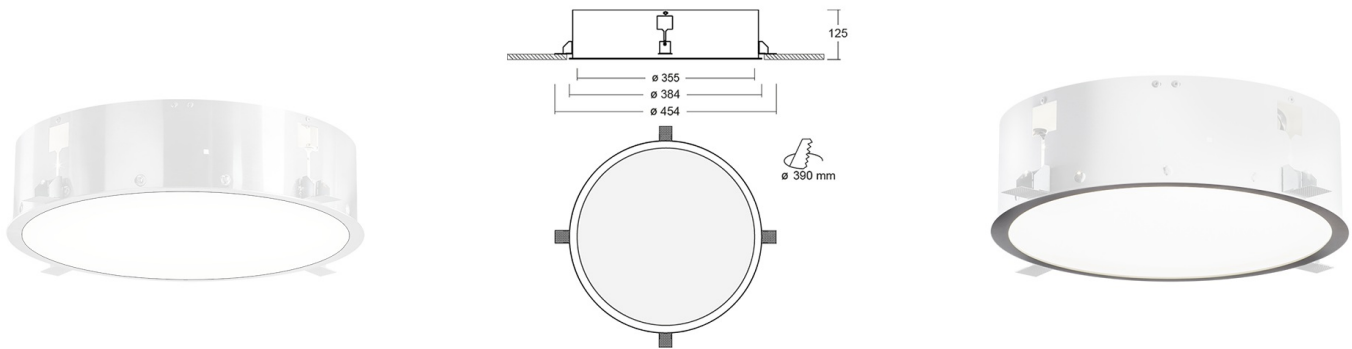

PURI Встраиваемый(без рамки) светильник Puri / 603x603x67 мм, □355x125 мм, Распред. света: (прямое) // 17 Вт, CRI 80, 4000К, 2050 Лм, Микропризма (HALLA)

Встраиваемые, Декоративные

Бренд	 Halla	Тип установки	Подвесной, На опору
Цвет	RAL	Распределение света	
Материал корпуса	20	Цветовая температура	2700, 3000, RGB
Гарантия	5 лет	EAC CE	

Название/Артикул	Встраиваемый(без рамки) светильник Puri / 603x603x67 мм, □355x125 мм, Распред. света: (прямое) // 17 Вт, CRI 80, 4000К, 2050 Лм, Микропризма (HALLA)/140-052I-10GHE/840
Тип монтажа	Встраиваемый
Распределение света	Прямое
Опция	нет
Мощность	17 Вт
Цветовая температура	4000К
Индекс цветопередачи	CRI 80
Световой поток	2050 Лм
Оптика	Микропризматический рассеиватель
Размеры	□355x125 мм
Диммирование	нет
Степень защиты	IP 20
Тип корпуса	Без рамки

PURI Встраиваемый(без рамки) светильник Puri / 603x603x67 мм, □355x125 мм, Распред. света: (прямое) // 17 Вт, CRI 80, 4000К, 2050 Лм, Микропризма (HALLA)

Конструкция

Предназначен для освещения офисов, торговых помещений, общественных зон и т. д. Корпус изготовлен из алюминия и покрыт порошковой краской, что значительно снижает общий вес системы и также облегчает процесс монтажа. Данный выбор материала позволяет избежать деформации корпуса в случае возникновения тепловых нагрузок во время эксплуатации

Оптика

Прямое распределение света. Установлен специальный опаловый рассеиватель

Комплектация

Светильник устанавливается в любой тип потолка. Укомплектован LED-драйвером OSRAM. Использование данного драйвера увеличивает срок службы светильника и гарантирует стабильную работу системы