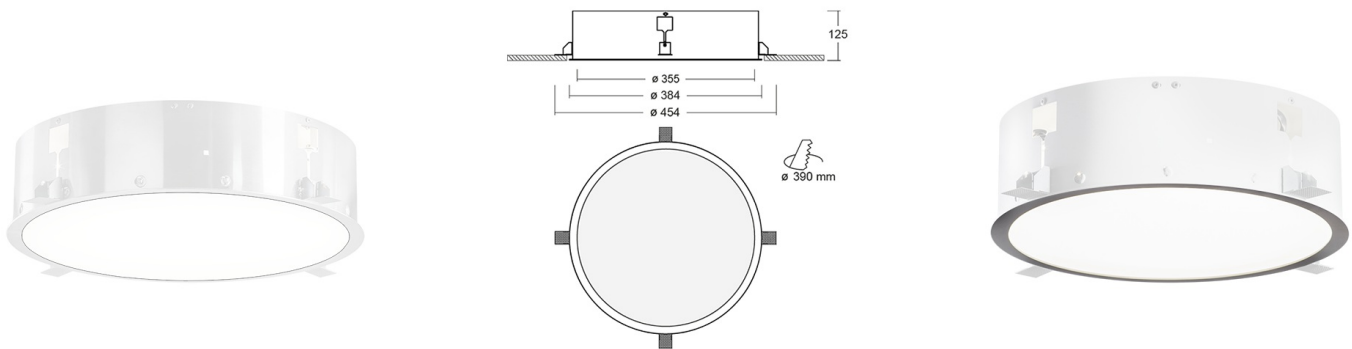

PURI Встраиваемый(без рамки) светильник Puri / 603x603x67 мм, □355x125 мм, Распред. света: (прямое), БАП на 1 час // 17 Вт, CRI 80, 3000К, 1960 Лм, Микропризма (HALLA)

Встраиваемые, Декоративные

Бренд		Тип установки	Подвесной, На опору
Цвет	RAL	Распределение света	
Материал корпуса	20	Цветовая температура	2700, 3000, RGB
Гарантия	5 лет	Сертификаты	

Название/Артикул	Встраиваемый(без рамки) светильник Puri / 603x603x67 мм, □355x125 мм, Распред. света: (прямое), БАП на 1 час // 17 Вт, CRI 80, 3000К, 1960 Лм, Микропризма (HALLA)/140-052I-10GHM/830
Тип монтажа	Встраиваемый
Распределение света	Прямое
Опция	БАП на 1 час
Мощность	17 Вт
Цветовая температура	3000К
Индекс цветопередачи	CRI 80
Световой поток	1960 Лм
Оптика	Микропризматический рассеиватель
Размеры	□355x125 мм
Диммирование	нет
Степень защиты	IP 20

PURI Встраиваемый(без рамки) светильник Puri / 603x603x67 мм, □355x125 мм, Распред. света: (прямое), БАП на 1 час // 17 Вт, CRI 80, 3000К, 1960 Лм, Микропризма (HALLA)

Конструкция

Предназначен для освещения офисов, торговых помещений, общественных зон и т. д. Корпус изготовлен из алюминия и покрыт порошковой краской, что значительно снижает общий вес системы и также облегчает процесс монтажа. Данный выбор материала позволяет избежать деформации корпуса в случае возникновения тепловых нагрузок во время эксплуатации

Оптика

Прямое распределение света. Установлен специальный опаловый рассеиватель

Комплектация

Светильник устанавливается в любой тип потолка. Укомплектован LED-драйвером OSRAM. Использование данного драйвера увеличивает срок службы светильника и гарантирует стабильную работу системы