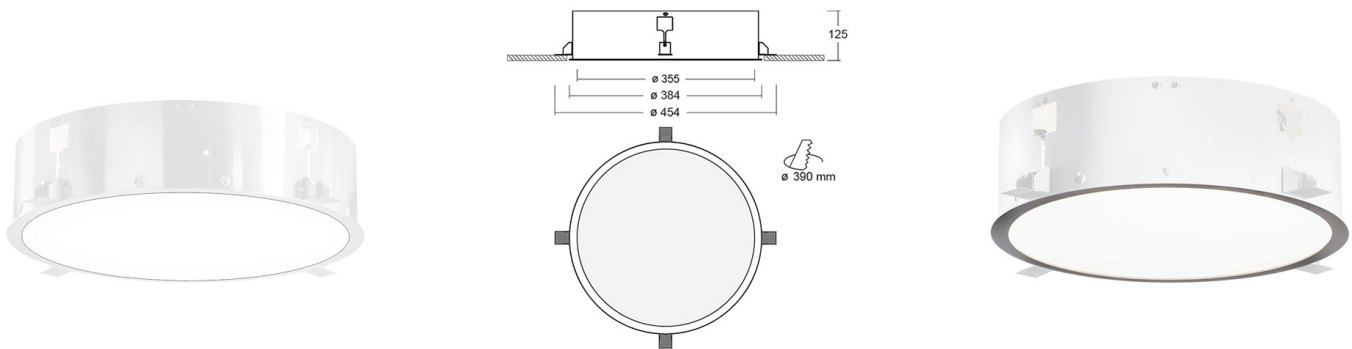

PURI Встраиваемый(без рамки) светильник Puri / 603x603x67 мм, 355x125 мм, Распред. света: (прямое), БАП на 1 час // 17 Вт, CRI 80, 3000К, 1960 Лм, Микропризма (HALLA)

Встраиваемые, Декоративные

Бренд	 Halla	Тип установки	Подвесной, На опору
Цвет	RAL	Распределение света	
Материал корпуса	20	Цветовая температура	2700, 3000, RGB
Гарантия	5 лет		

Конструкция

Предназначен для освещения офисов, торговых помещений, общественных зон и т. д. Корпус изготовлен из алюминия и покрыт порошковой краской, что значительно снижает общий вес системы и также облегчает процесс монтажа. Данный выбор материала позволяет избежать деформации корпуса в случае возникновения тепловых нагрузок во время эксплуатации

Оптика

Прямое распределение света. Установлен специальный опаловый рассеиватель

Комплектация

Светильник устанавливается в любой тип потолка. Укомплектован LED-драйвером OSRAM. Использование данного драйвера увеличивает срок службы светильника и гарантирует стабильную работу системы

PURI Встраиваемый(без рамки) светильник Puri / 603x603x67 мм, □355x125 мм, Распред. света: (прямое), БАП на 1 час // 17 Вт, CRI 80, 3000К, 1960 Лм, Микропризма (HALLA)

Полное наименование	Встраиваемый(без рамки) светильник Puri / 603x603x67 мм, 355x125 мм, Распред. света: (прямое), БАП на 1 час // 17 Вт, CRI 80, 3000К, 1960 Лм, Микропризма (HALLA)
Артикул	140-052I-10GHM/830
Модель	PURI
Тип монтажа	Встраиваемый
Распределение света	Прямое
Опция	БАП на 1 час
Мощность	17 Вт
Цветовая температура	3000К
Индекс цветопередачи	CRI 80
Световой поток	1960 Лм
Оптика	Микропризматический рассеиватель
Размеры	355x125 мм
Диммирование	нет
Степень защиты	IP 20
Тип корпуса	Без рамки