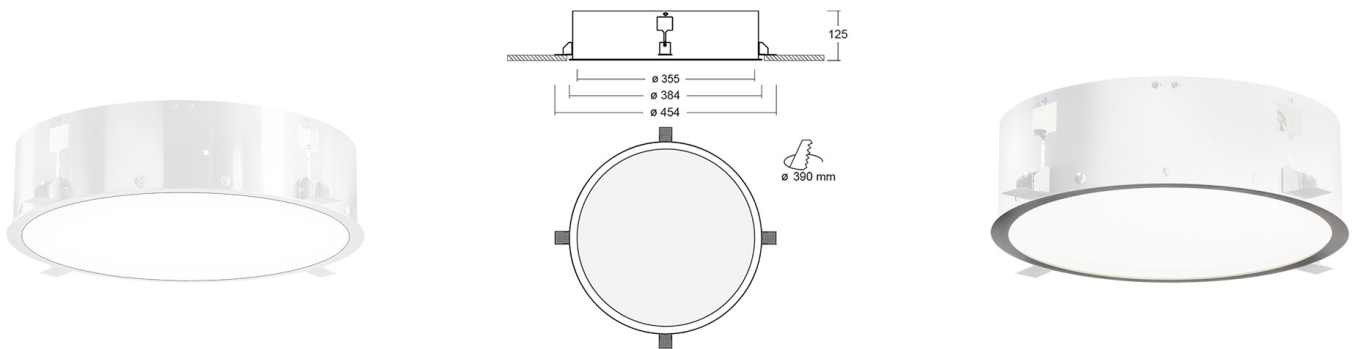

# PURI Встраиваемый(без рамки) светильник Puri / 603x603x67 мм, □355x125 мм, Распред. света: (прямое), БАП на 1 час // 17 Вт, CRI 80, 4000К, 2050 Лм, Микропризма (HALLA)

Встраиваемые, Декоративные

<b>Бренд</b>		<b>Тип установки</b>	Подвесной, На опору
<b>Цвет</b>	RAL	<b>Распределение света</b>	
<b>Материал корпуса</b>	20	<b>Цветовая температура</b>	2700, 3000, RGB
<b>Гарантия</b>	5 лет	<b>Сертификаты</b>	

<b>Название/Артикул</b>	Встраиваемый(без рамки) светильник Puri / 603x603x67 мм, □355x125 мм, Распред. света: (прямое), БАП на 1 час // 17 Вт, CRI 80, 4000К, 2050 Лм, Микропризма (HALLA)/140-052I-10GHM/840
<b>Тип монтажа</b>	Встраиваемый
<b>Распределение света</b>	Прямое
<b>Опция</b>	БАП на 1 час
<b>Мощность</b>	17 Вт
<b>Цветовая температура</b>	4000К
<b>Индекс цветопередачи</b>	CRI 80
<b>Световой поток</b>	2050 Лм
<b>Оптика</b>	Микропризматический рассеиватель
<b>Размеры</b>	□355x125 мм
<b>Диммирование</b>	нет
<b>Степень защиты</b>	IP 20

# PURI Встраиваемый(без рамки) светильник Puri / 603x603x67 мм, □355x125 мм, Распред. света: (прямое), БАП на 1 час // 17 Вт, CRI 80, 4000К, 2050 Лм, Микропризма (HALLA)

## **Конструкция**

Предназначен для освещения офисов, торговых помещений, общественных зон и т. д. Корпус изготовлен из алюминия и покрыт порошковой краской, что значительно снижает общий вес системы и также облегчает процесс монтажа. Данный выбор материала позволяет избежать деформации корпуса в случае возникновения тепловых нагрузок во время эксплуатации