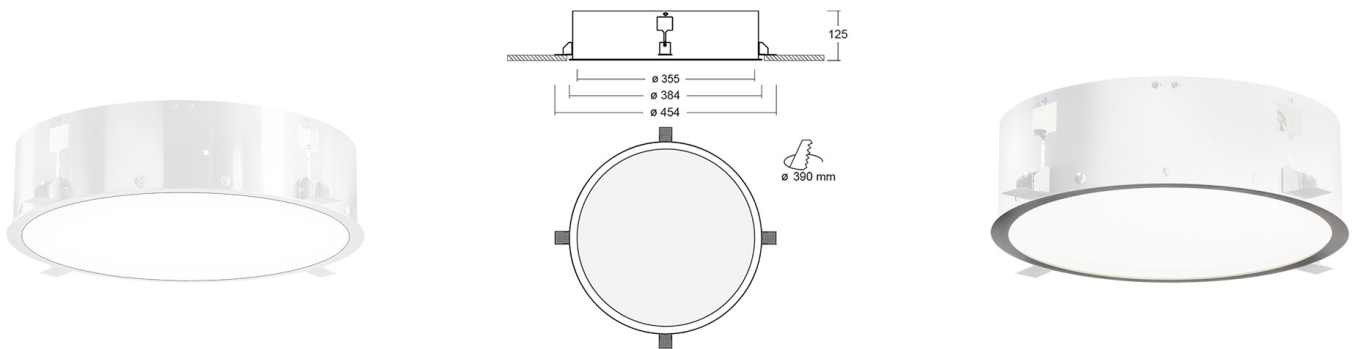

# PURI Встраиваемый(без рамки) светильник Puri / 603x603x67 мм, □355x125 мм, Распред. света: (прямое), БАП на 3 часа // 17 Вт, CRI 80, 3000К, 1960 Лм, Микропризма (HALLA)

Встраиваемые, Декоративные

<b>Бренд</b>		<b>Тип установки</b>	Подвесной, На опору
<b>Цвет</b>	RAL	<b>Распределение света</b>	
<b>Материал корпуса</b>	20	<b>Цветовая температура</b>	2700, 3000, RGB
<b>Гарантия</b>	5 лет	<b>Сертификаты</b>	

<b>Название/Артикул</b>	Встраиваемый(без рамки) светильник Puri / 603x603x67 мм, □355x125 мм, Распред. света: (прямое), БАП на 3 часа // 17 Вт, CRI 80, 3000К, 1960 Лм, Микропризма (HALLA)/140-052I-10GHM3/830
<b>Тип монтажа</b>	Встраиваемый
<b>Распределение света</b>	Прямое
<b>Опция</b>	БАП на 3 часа
<b>Мощность</b>	17 Вт
<b>Цветовая температура</b>	3000К
<b>Индекс цветопередачи</b>	CRI 80
<b>Световой поток</b>	1960 Лм
<b>Оптика</b>	Микропризматический рассеиватель
<b>Размеры</b>	□355x125 мм
<b>Диммирование</b>	нет
<b>Степень защиты</b>	IP 20

# PURI Встраиваемый(без рамки) светильник Puri / 603x603x67 мм, □355x125 мм, Распред. света: (прямое), БАП на 3 часа // 17 Вт, CRI 80, 3000К, 1960 Лм, Микропризма (HALLA)

## **Конструкция**

Предназначен для освещения офисов, торговых помещений, общественных зон и т. д. Корпус изготовлен из алюминия и покрыт порошковой краской, что значительно снижает общий вес системы и также облегчает процесс монтажа. Данный выбор материала позволяет избежать деформации корпуса в случае возникновения тепловых нагрузок во время эксплуатации