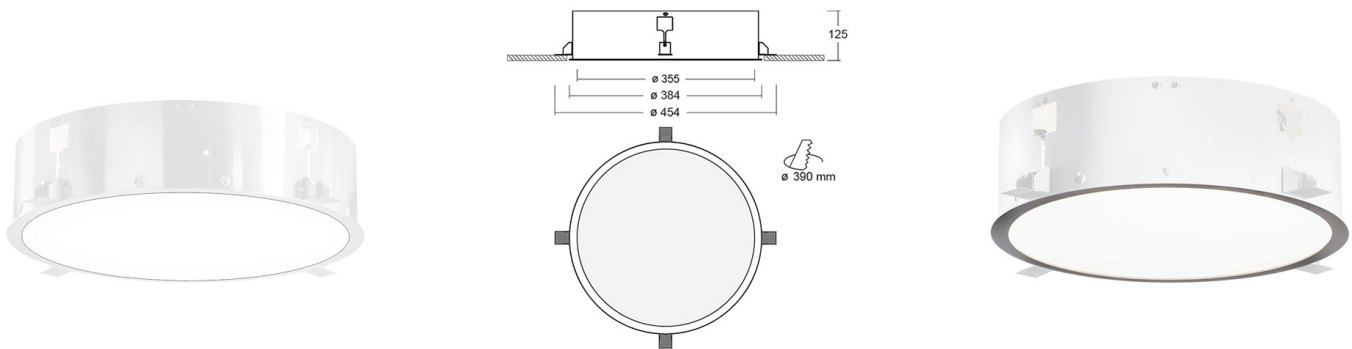

PURI Встраиваемый(без рамки) светильник Puri / 603x603x67 мм, □355x125 мм, Распред. света: (прямое), БАП на 3 часа // 17 Вт, CRI 80, 3000К, 1960 Лм, Микропризма (HALLA)

Встраиваемые, Декоративные

Бренд		Тип установки	Подвесной, На опору
Цвет	RAL	Распределение света	
Материал корпуса	20	Цветовая температура	2700, 3000, RGB
Гарантия	5 лет	Сертификаты	

Название/Артикул	Встраиваемый(без рамки) светильник Puri / 603x603x67 мм, □355x125 мм, Распред. света: (прямое), БАП на 3 часа // 17 Вт, CRI 80, 3000К, 1960 Лм, Микропризма (HALLA)/140-052I-10GHM3/830
Тип монтажа	Встраиваемый
Распределение света	Прямое
Опция	БАП на 3 часа
Мощность	17 Вт
Цветовая температура	3000К
Индекс цветопередачи	CRI 80
Световой поток	1960 Лм
Оптика	Микропризматический рассеиватель
Размеры	□355x125 мм
Диммирование	нет
Степень защиты	IP 20

PURI Встраиваемый(без рамки) светильник Puri / 603x603x67 мм, □355x125 мм, Распред. света: (прямое), БАП на 3 часа // 17 Вт, CRI 80, 3000К, 1960 Лм, Микропризма (HALLA)

Конструкция

Предназначен для освещения офисов, торговых помещений, общественных зон и т. д. Корпус изготовлен из алюминия и покрыт порошковой краской, что значительно снижает общий вес системы и также облегчает процесс монтажа. Данный выбор материала позволяет избежать деформации корпуса в случае возникновения тепловых нагрузок во время эксплуатации

Оптика

Прямое распределение света. Установлен специальный опаловый рассеиватель

Комплектация

Светильник устанавливается в любой тип потолка. Укомплектован LED-драйвером OSRAM. Использование данного драйвера увеличивает срок службы светильника и гарантирует стабильную работу системы