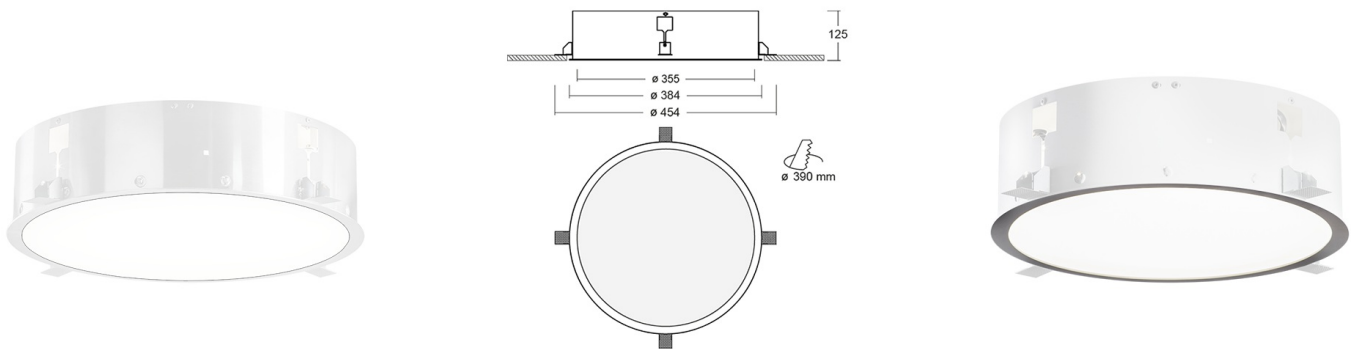

# PURI Встраиваемый(без рамки) светильник Puri / 603x603x67 мм, 355x125 мм, Распред. света: (прямое), БАП на 3 часа // 17 Вт, CRI 80, 3000К, 1960 Лм, Микропризма (HALLA)

Встраиваемые, Декоративные

Бренд	 <b>Halla</b>	Тип установки	Подвесной, На опору
Цвет	RAL	Распределение света	
Материал корпуса	20	Цветовая температура	2700, 3000, RGB
Гарантия	5 лет		

## Конструкция

Предназначен для освещения офисов, торговых помещений, общественных зон и т. д. Корпус изготовлен из алюминия и покрыт порошковой краской, что значительно снижает общий вес системы и также облегчает процесс монтажа. Данный выбор материала позволяет избежать деформации корпуса в случае возникновения тепловых нагрузок во время эксплуатации

## Оптика

Прямое распределение света. Установлен специальный опаловый рассеиватель

**PURI Встраиваемый(без рамки) светильник Puri / 603x603x67 мм, □355x125 мм, Распред. света: (прямое), БАП на 3 часа // 17 Вт, CRI 80, 3000К, 1960 Лм, Микропризма (HALLA)**

<b>Полное наименование</b>	Встраиваемый(без рамки) светильник Puri / 603x603x67 мм, 355x125 мм, Распред. света: (прямое), БАП на 3 часа // 17 Вт, CRI 80, 3000К, 1960 Лм, Микропризма (HALLA)
<b>Артикул</b>	140-052I-10GHM3/830
<b>Модель</b>	PURI
<b>Тип монтажа</b>	Встраиваемый
<b>Распределение света</b>	Прямое
<b>Опция</b>	БАП на 3 часа
<b>Мощность</b>	17 Вт
<b>Цветовая температура</b>	3000К
<b>Индекс цветопередачи</b>	CRI 80
<b>Световой поток</b>	1960 Лм
<b>Оптика</b>	Микропризматический рассеиватель
<b>Размеры</b>	355x125 мм
<b>Диммирование</b>	нет
<b>Степень защиты</b>	IP 20
<b>Тип корпуса</b>	Без рамки