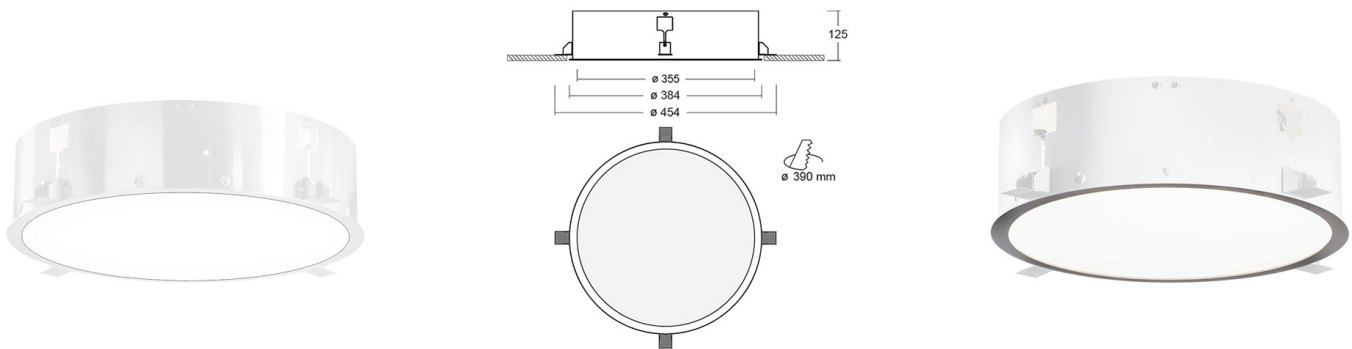

PURI Встраиваемый(без рамки) светильник Puri / 603x603x67 мм, □355x125 мм, Распред. света: (прямое), БАП на 3 часа // 17 Вт, CRI 80, 4000К, 2050 Лм, Микропризма (HALLA)

Встраиваемые, Декоративные

Бренд		Тип установки	Подвесной, На опору
Цвет	RAL	Распределение света	
Материал корпуса	20	Цветовая температура	2700, 3000, RGB
Гарантия	5 лет	Сертификаты	

Название/Артикул	Встраиваемый(без рамки) светильник Puri / 603x603x67 мм, □355x125 мм, Распред. света: (прямое), БАП на 3 часа // 17 Вт, CRI 80, 4000К, 2050 Лм, Микропризма (HALLA)/140-052I-10GHM3/840
Тип монтажа	Встраиваемый
Распределение света	Прямое
Опция	БАП на 3 часа
Мощность	17 Вт
Цветовая температура	4000К
Индекс цветопередачи	CRI 80
Световой поток	2050 Лм
Оптика	Микропризматический рассеиватель
Размеры	□355x125 мм
Диммирование	нет
Степень защиты	IP 20

PURI Встраиваемый(без рамки) светильник Puri / 603x603x67 мм, □355x125 мм, Распред. света: (прямое), БАП на 3 часа // 17 Вт, CRI 80, 4000К, 2050 Лм, Микропризма (HALLA)

Конструкция

Предназначен для освещения офисов, торговых помещений, общественных зон и т. д. Корпус изготовлен из алюминия и покрыт порошковой краской, что значительно снижает общий вес системы и также облегчает процесс монтажа. Данный выбор материала позволяет избежать деформации корпуса в случае возникновения тепловых нагрузок во время эксплуатации

Оптика

Прямое распределение света. Установлен специальный опаловый рассеиватель

Комплектация

Светильник устанавливается в любой тип потолка. Укомплектован LED-драйвером OSRAM. Использование данного драйвера увеличивает срок службы светильника и гарантирует стабильную работу системы