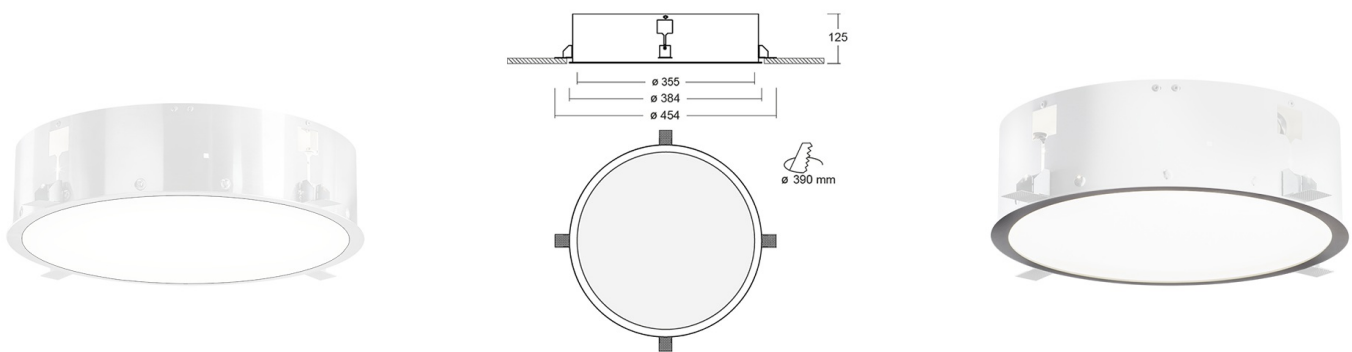

PURI Встраиваемый(без рамки) светильник Puri / 603x603x67 мм, 355x125 мм, Распред. света: (прямое), БАП на 3 часа // 17 Вт, CRI 80, 4000К, 2050 Лм, Микропризма (HALLA)

Встраиваемые, Декоративные

| | | | |
|------------------|--|---|---------------------|
| Бренд |  Halla | Тип установки | Подвесной, На опору |
| Цвет | RAL | Распределение света | |
| Материал корпуса | 20 | Цветовая температура | 2700, 3000, RGB |
| Гарантия | 5 лет |  | |

Конструкция

Предназначен для освещения офисов, торговых помещений, общественных зон и т. д. Корпус изготовлен из алюминия и покрыт порошковой краской, что значительно снижает общий вес системы и также облегчает процесс монтажа. Данный выбор материала позволяет избежать деформации корпуса в случае возникновения тепловых нагрузок во время эксплуатации

Оптика

Прямое распределение света. Установлен специальный опаловый рассеиватель

Комплектация

Светильник устанавливается в любой тип потолка. Укомплектован LED-драйвером OSRAM. Использование данного драйвера увеличивает срок службы светильника и гарантирует стабильную работу системы

PURI Встраиваемый(без рамки) светильник Puri / 603x603x67 мм, □355x125 мм, Распред. света: (прямое), БАП на 3 часа // 17 Вт, CRI 80, 4000К, 2050 Лм, Микропризма (HALLA)

| | |
|-----------------------------|--|
| Полное наименование | Встраиваемый(без рамки) светильник Puri / 603x603x67 мм, 355x125 мм, Распред. света: (прямое), БАП на 3 часа // 17 Вт, CRI 80, 4000К, 2050 Лм, Микропризма (HALLA) |
| Артикул | 140-052I-10GHM3/840 |
| Модель | PURI |
| Тип монтажа | Встраиваемый |
| Распределение света | Прямое |
| Опция | БАП на 3 часа |
| Мощность | 17 Вт |
| Цветовая температура | 4000К |
| Индекс цветопередачи | CRI 80 |
| Световой поток | 2050 Лм |
| Оптика | Микропризматический рассеиватель |
| Размеры | 355x125 мм |
| Диммирование | нет |
| Степень защиты | IP 20 |
| Тип корпуса | Без рамки |