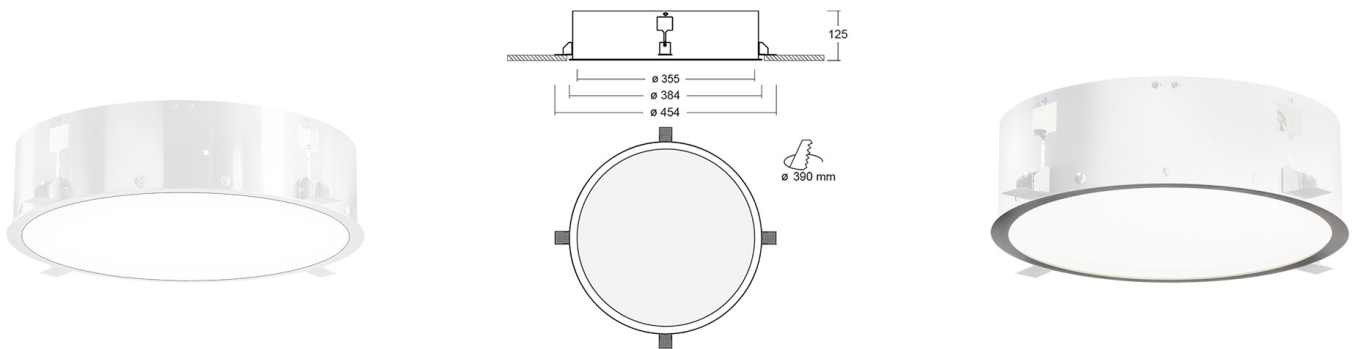

# PURI Встраиваемый(без рамки) светильник Puri / 603x603x67 мм, □355x125 мм, Распред. света: (прямое), БАП на 3 часа // 17 Вт, CRI 80, 4000К, 2050 Лм, Микропризма (HALLA)

Встраиваемые, Декоративные

<b>Бренд</b>		<b>Тип установки</b>	Подвесной, На опору
<b>Цвет</b>	RAL	<b>Распределение света</b>	
<b>Материал корпуса</b>	20	<b>Цветовая температура</b>	2700, 3000, RGB
<b>Гарантия</b>	5 лет	<b>Сертификаты</b>	

<b>Название/Артикул</b>	Встраиваемый(без рамки) светильник Puri / 603x603x67 мм, □355x125 мм, Распред. света: (прямое), БАП на 3 часа // 17 Вт, CRI 80, 4000К, 2050 Лм, Микропризма (HALLA)/140-052I-10GHM3/840
<b>Тип монтажа</b>	Встраиваемый
<b>Распределение света</b>	Прямое
<b>Опция</b>	БАП на 3 часа
<b>Мощность</b>	17 Вт
<b>Цветовая температура</b>	4000К
<b>Индекс цветопередачи</b>	CRI 80
<b>Световой поток</b>	2050 Лм
<b>Оптика</b>	Микропризматический рассеиватель
<b>Размеры</b>	□355x125 мм
<b>Диммирование</b>	нет
<b>Степень защиты</b>	IP 20

# PURI Встраиваемый(без рамки) светильник Puri / 603x603x67 мм, □355x125 мм, Распред. света: (прямое), БАП на 3 часа // 17 Вт, CRI 80, 4000К, 2050 Лм, Микропризма (HALLA)

## **Конструкция**

Предназначен для освещения офисов, торговых помещений, общественных зон и т. д. Корпус изготовлен из алюминия и покрыт порошковой краской, что значительно снижает общий вес системы и также облегчает процесс монтажа. Данный выбор материала позволяет избежать деформации корпуса в случае возникновения тепловых нагрузок во время эксплуатации