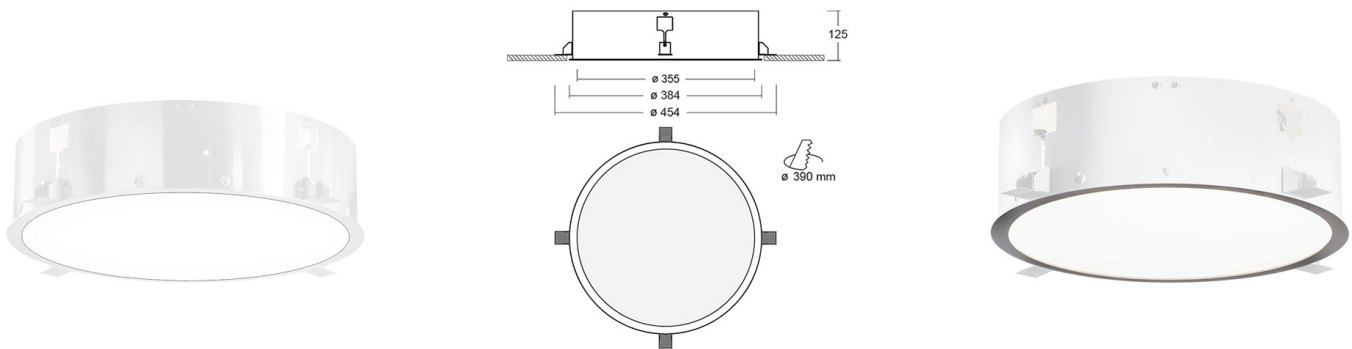

PURI Встраиваемый(без рамки) светильник Puri / 603x603x67 мм, 435x125 мм, Распред. света: (прямое), Димм: DALI // 33 Вт, CRI 80, 3000К, 3380 Лм, Микропризма (HALLA)

Встраиваемые, Декоративные

Бренд	 Halla	Тип установки	Подвесной, На опору
Цвет	RAL	Распределение света	
Материал корпуса	20	Цветовая температура	2700, 3000, RGB
Гарантия	5 лет		

Конструкция

Предназначен для освещения офисов, торговых помещений, общественных зон и т. д. Корпус изготовлен из алюминия и покрыт порошковой краской, что значительно снижает общий вес системы и также облегчает процесс монтажа. Данный выбор материала позволяет избежать деформации корпуса в случае возникновения тепловых нагрузок во время эксплуатации

Оптика

Прямое распределение света. Установлен специальный опаловый рассеиватель

Комплектация

Светильник устанавливается в любой тип потолка. Укомплектован LED-драйвером OSRAM. Использование данного драйвера увеличивает срок службы светильника и гарантирует стабильную работу системы

PURI Встраиваемый(без рамки) светильник Puri / 603x603x67 мм, □435x125 мм, Распред. света: (прямое), Димм: DALI // 33 Вт, CRI 80, 3000К, 3380 Лм, Микропризма (HALLA)

Полное наименование	Встраиваемый(без рамки) светильник Puri / 603x603x67 мм, 435x125 мм, Распред. света: (прямое), Димм: DALI // 33 Вт, CRI 80, 3000К, 3380 Лм, Микропризма (HALLA)
Артикул	140-052I-10GID/830
Модель	PURI
Тип монтажа	Встраиваемый
Распределение света	Прямое
Опция	нет
Мощность	33 Вт
Цветовая температура	3000К
Индекс цветопередачи	CRI 80
Световой поток	3380 Лм
Оптика	Микропризматический рассеиватель
Размеры	435x125 мм
Диммирование	DALI
Степень защиты	IP 20
Тип корпуса	Без рамки