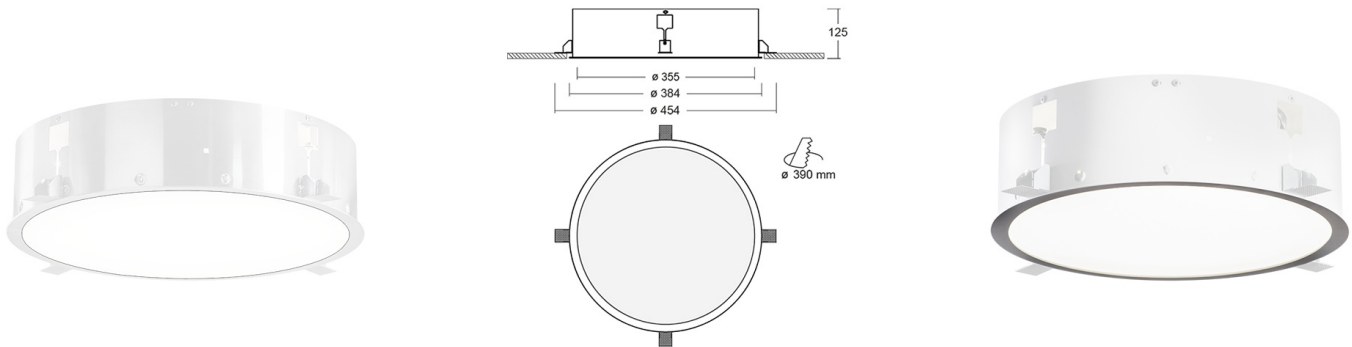

PURI Встраиваемый(без рамки) светильник Puri / 603x603x67 мм, □435x125 мм, Распред. света: (прямое), Димм: DALI // 33 Вт, CRI 80, 3000К, 3380 Лм, Микропризма (HALLA)

Встраиваемые, Декоративные

| | | | |
|-------------------------|---|-----------------------------|---|
| Бренд |  | Тип установки | Подвесной, На опору |
| Цвет | RAL | Распределение света | |
| Материал корпуса | 20 | Цветовая температура | 2700, 3000, RGB |
| Гарантия | 5 лет | Сертификаты |  |

| | |
|-----------------------------|---|
| Название/Артикул | Встраиваемый(без рамки) светильник Puri / 603x603x67 мм, □435x125 мм, Распред. света: (прямое), Димм: DALI // 33 Вт, CRI 80, 3000К, 3380 Лм, Микропризма (HALLA)/140-052I-10GID/830 |
| Тип монтажа | Встраиваемый |
| Распределение света | Прямое |
| Опция | нет |
| Мощность | 33 Вт |
| Цветовая температура | 3000К |
| Индекс цветопередачи | CRI 80 |
| Световой поток | 3380 Лм |
| Оптика | Микропризматический рассеиватель |
| Размеры | □435x125 мм |
| Диммирование | DALI |
| Степень защиты | IP 20 |

PURI Встраиваемый(без рамки) светильник Puri / 603x603x67 мм, □435x125 мм, Распред. света: (прямое), Димм: DALI // 33 Вт, CRI 80, 3000К, 3380 Лм, Микропризма (HALLA)

Конструкция

Предназначен для освещения офисов, торговых помещений, общественных зон и т. д. Корпус изготовлен из алюминия и покрыт порошковой краской, что значительно снижает общий вес системы и также облегчает процесс монтажа. Данный выбор материала позволяет избежать деформации корпуса в случае возникновения тепловых нагрузок во время эксплуатации

Оптика

Прямое распределение света. Установлен специальный опаловый рассеиватель

Комплектация

Светильник устанавливается в любой тип потолка. Укомплектован LED-драйвером OSRAM. Использование данного драйвера увеличивает срок службы светильника и гарантирует стабильную работу системы