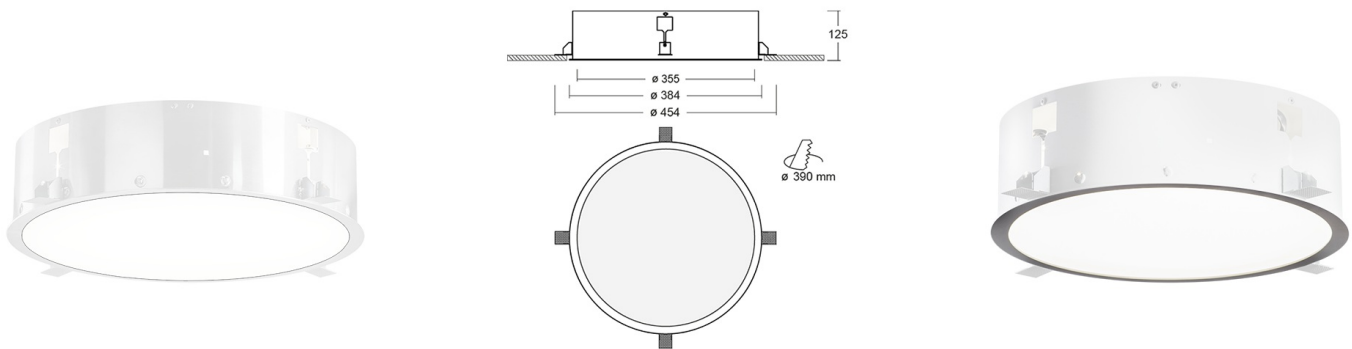

# PURI Встраиваемый(без рамки) светильник Puri / 603x603x67 мм, □435x125 мм, Распред. света: (прямое), Димм: DALI // 33 Вт, CRI 80, 3000К, 3380 Лм, Микропризма (HALLA)

Встраиваемые, Декоративные

<b>Бренд</b>		<b>Тип установки</b>	Подвесной, На опору
<b>Цвет</b>	RAL	<b>Распределение света</b>	
<b>Материал корпуса</b>	20	<b>Цветовая температура</b>	2700, 3000, RGB
<b>Гарантия</b>	5 лет	<b>Сертификаты</b>	

<b>Название/Артикул</b>	Встраиваемый(без рамки) светильник Puri / 603x603x67 мм, □435x125 мм, Распред. света: (прямое), Димм: DALI // 33 Вт, CRI 80, 3000К, 3380 Лм, Микропризма (HALLA)/140-052I-10GID/830
<b>Тип монтажа</b>	Встраиваемый
<b>Распределение света</b>	Прямое
<b>Опция</b>	нет
<b>Мощность</b>	33 Вт
<b>Цветовая температура</b>	3000К
<b>Индекс цветопередачи</b>	CRI 80
<b>Световой поток</b>	3380 Лм
<b>Оптика</b>	Микропризматический рассеиватель
<b>Размеры</b>	□435x125 мм
<b>Диммирование</b>	DALI
<b>Степень защиты</b>	IP 20

# PURI Встраиваемый(без рамки) светильник Puri / 603x603x67 мм, □435x125 мм, Распред. света: (прямое), Димм: DALI // 33 Вт, CRI 80, 3000К, 3380 Лм, Микропризма (HALLA)

## **Конструкция**

Предназначен для освещения офисов, торговых помещений, общественных зон и т. д. Корпус изготовлен из алюминия и покрыт порошковой краской, что значительно снижает общий вес системы и также облегчает процесс монтажа. Данный выбор материала позволяет избежать деформации корпуса в случае возникновения тепловых нагрузок во время эксплуатации