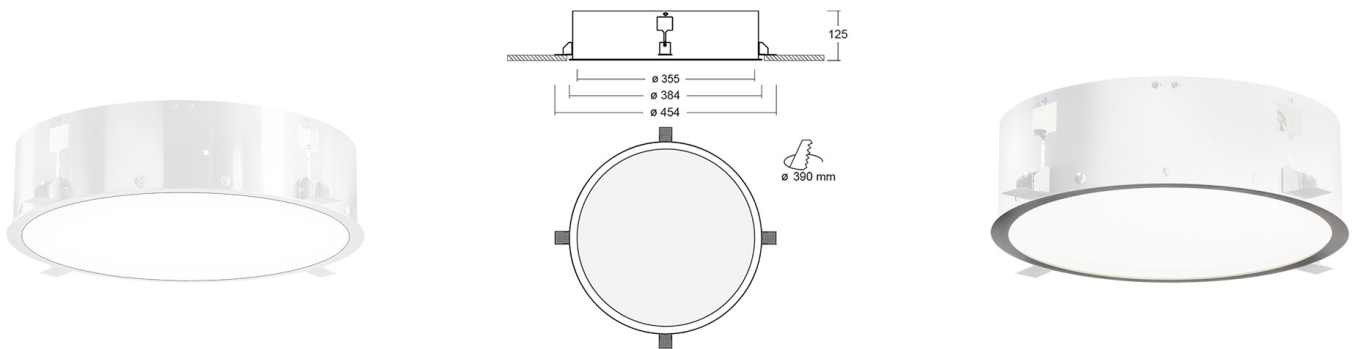

PURI Встраиваемый(без рамки) светильник Puri / 603x603x67 мм, 435x125 мм, Распред. света: (прямое), Димм: DALI // 33 Вт, CRI 80, 4000К, 3550 Лм, Микропризма (HALLA)

Встраиваемые, Декоративные

Бренд	 Halla	Тип установки	Подвесной, На опору
Цвет	RAL	Распределение света	
Материал корпуса	20	Цветовая температура	2700, 3000, RGB
Гарантия	5 лет		

Конструкция

Предназначен для освещения офисов, торговых помещений, общественных зон и т. д. Корпус изготовлен из алюминия и покрыт порошковой краской, что значительно снижает общий вес системы и также облегчает процесс монтажа. Данный выбор материала позволяет избежать деформации корпуса в случае возникновения тепловых нагрузок во время эксплуатации

Оптика

Прямое распределение света. Установлен специальный опаловый рассеиватель

Комплектация

Светильник устанавливается в любой тип потолка. Укомплектован LED-драйвером OSRAM. Использование данного драйвера увеличивает срок службы светильника и гарантирует стабильную работу системы

PURI Встраиваемый(без рамки) светильник Puri / 603x603x67 мм, □435x125 мм, Распред. света: (прямое), Димм: DALI // 33 Вт, CRI 80, 4000К, 3550 Лм, Микропризма (HALLA)

Полное наименование	Встраиваемый(без рамки) светильник Puri / 603x603x67 мм, 435x125 мм, Распред. света: (прямое), Димм: DALI // 33 Вт, CRI 80, 4000К, 3550 Лм, Микропризма (HALLA)
Артикул	140-052I-10GID/840
Модель	PURI
Тип монтажа	Встраиваемый
Распределение света	Прямое
Опция	нет
Мощность	33 Вт
Цветовая температура	4000К
Индекс цветопередачи	CRI 80
Световой поток	3550 Лм
Оптика	Микропризматический рассеиватель
Размеры	435x125 мм
Диммирование	DALI
Степень защиты	IP 20
Тип корпуса	Без рамки