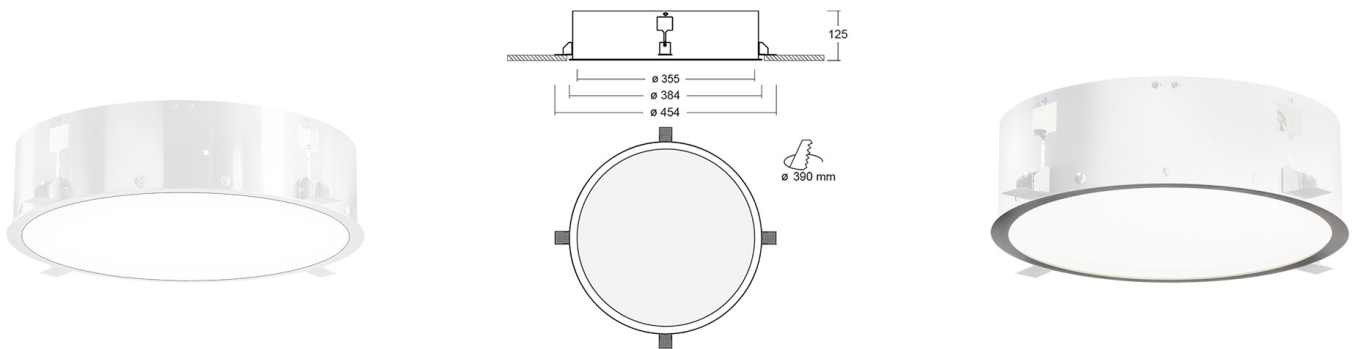

PURI Встраиваемый(без рамки) светильник Puri / 603x603x67 мм, □435x125 мм, Распред. света: (прямое), Димм: DALI // 33 Вт, CRI 80, 4000К, 3550 Лм, Микропризма (HALLA)

Встраиваемые, Декоративные

Бренд		Тип установки	Подвесной, На опору
Цвет	RAL	Распределение света	
Материал корпуса	20	Цветовая температура	2700, 3000, RGB
Гарантия	5 лет	Сертификаты	

Название/Артикул	Встраиваемый(без рамки) светильник Puri / 603x603x67 мм, □435x125 мм, Распред. света: (прямое), Димм: DALI // 33 Вт, CRI 80, 4000К, 3550 Лм, Микропризма (HALLA)/140-052I-10GID/840
Тип монтажа	Встраиваемый
Распределение света	Прямое
Опция	нет
Мощность	33 Вт
Цветовая температура	4000К
Индекс цветопередачи	CRI 80
Световой поток	3550 Лм
Оптика	Микропризматический рассеиватель
Размеры	□435x125 мм
Диммирование	DALI
Степень защиты	IP 20

PURI Встраиваемый(без рамки) светильник Puri / 603x603x67 мм, □435x125 мм, Распред. света: (прямое), Димм: DALI // 33 Вт, CRI 80, 4000К, 3550 Лм, Микропризма (HALLA)

Конструкция

Предназначен для освещения офисов, торговых помещений, общественных зон и т. д. Корпус изготовлен из алюминия и покрыт порошковой краской, что значительно снижает общий вес системы и также облегчает процесс монтажа. Данный выбор материала позволяет избежать деформации корпуса в случае возникновения тепловых нагрузок во время эксплуатации

Оптика

Прямое распределение света. Установлен специальный опаловый рассеиватель

Комплектация

Светильник устанавливается в любой тип потолка. Укомплектован LED-драйвером OSRAM. Использование данного драйвера увеличивает срок службы светильника и гарантирует стабильную работу системы