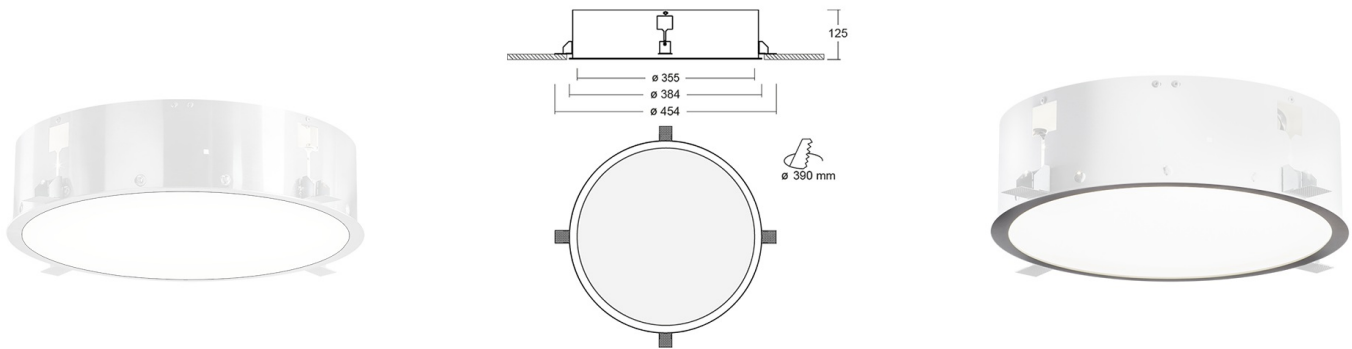

PURI Встраиваемый(без рамки) светильник Puri / 603x603x67 мм, □435x125 мм, Распред. света: (прямое) // 33 Вт, CRI 80, 3000К, 3380 Лм, Микропризма (HALLA)

Встраиваемые, Декоративные

Бренд	 Halla	Тип установки	Подвесной, На опору
Цвет	RAL	Распределение света	
Материал корпуса	20	Цветовая температура	2700, 3000, RGB
Гарантия	5 лет	EAC CE	

Название/Артикул	Встраиваемый(без рамки) светильник Puri / 603x603x67 мм, □435x125 мм, Распред. света: (прямое) // 33 Вт, CRI 80, 3000К, 3380 Лм, Микропризма (HALLA)/140-052I-10GIE/830
Тип монтажа	Встраиваемый
Распределение света	Прямое
Опция	нет
Мощность	33 Вт
Цветовая температура	3000К
Индекс цветопередачи	CRI 80
Световой поток	3380 Лм
Оптика	Микропризматический рассеиватель
Размеры	□435x125 мм
Диммирование	нет
Степень защиты	IP 20
Тип корпуса	Без рамки

PURI Встраиваемый(без рамки) светильник Puri / 603x603x67 мм, □435x125 мм, Распред. света: (прямое) // 33 Вт, CRI 80, 3000К, 3380 Лм, Микропризма (HALLA)

Конструкция

Предназначен для освещения офисов, торговых помещений, общественных зон и т. д. Корпус изготовлен из алюминия и покрыт порошковой краской, что значительно снижает общий вес системы и также облегчает процесс монтажа. Данный выбор материала позволяет избежать деформации корпуса в случае возникновения тепловых нагрузок во время эксплуатации

Оптика

Прямое распределение света. Установлен специальный опаловый рассеиватель

Комплектация

Светильник устанавливается в любой тип потолка. Укомплектован LED-драйвером OSRAM. Использование данного драйвера увеличивает срок службы светильника и гарантирует стабильную работу системы