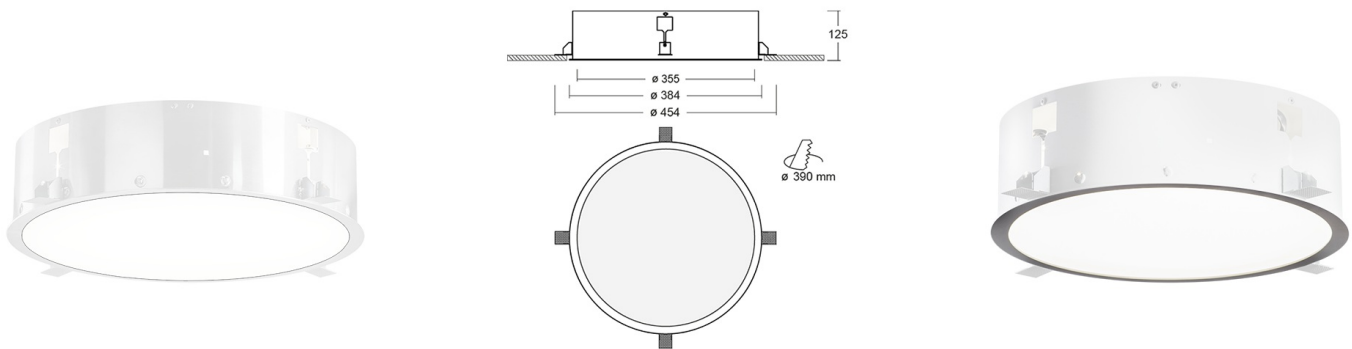

PURI Встраиваемый(без рамки) светильник Puri / 603x603x67 мм, 435x125 мм, Распред. света: (прямое) // 33 Вт, CRI 80, 3000К, 3380 Лм, Микропризма (HALLA)

Встраиваемые, Декоративные

Бренд	 Halla	Тип установки	Подвесной, На опору
Цвет	RAL	Распределение света	
Материал корпуса	20	Цветовая температура	2700, 3000, RGB
Гарантия	5 лет		

Конструкция

Предназначен для освещения офисов, торговых помещений, общественных зон и т. д. Корпус изготовлен из алюминия и покрыт порошковой краской, что значительно снижает общий вес системы и также облегчает процесс монтажа. Данный выбор материала позволяет избежать деформации корпуса в случае возникновения тепловых нагрузок во время эксплуатации

Оптика

Прямое распределение света. Установлен специальный опаловый рассеиватель

Комплектация

Светильник устанавливается в любой тип потолка. Укомплектован LED-драйвером OSRAM. Использование данного драйвера увеличивает срок службы светильника и гарантирует стабильную работу системы

PURI Встраиваемый(без рамки) светильник Puri / 603x603x67 мм, □435x125 мм, Распред. света: (прямое) // 33 Вт, CRI 80, 3000К, 3380 Лм, Микропризма (HALLA)

Полное наименование	Встраиваемый(без рамки) светильник Puri / 603x603x67 мм, 435x125 мм, Распред. света: (прямое) // 33 Вт, CRI 80, 3000К, 3380 Лм, Микропризма (HALLA)
Артикул	140-052I-10GIE/830
Модель	PURI
Тип монтажа	Встраиваемый
Распределение света	Прямое
Опция	нет
Мощность	33 Вт
Цветовая температура	3000К
Индекс цветопередачи	CRI 80
Световой поток	3380 Лм
Оптика	Микропризматический рассеиватель
Размеры	435x125 мм
Диммирование	нет
Степень защиты	IP 20
Тип корпуса	Без рамки