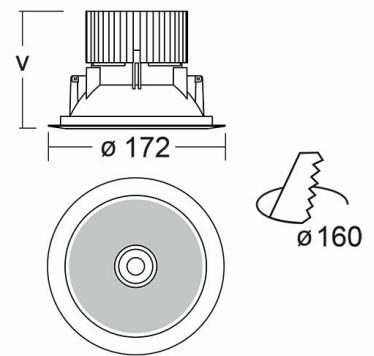

RAVO Встраиваемый светильник Ravo / □172x80 мм, RAL 7045, Распред. света: (прямое), Димм: DALI // 9 Вт, CRI 80, 3000К, 1200 Лм, Прозрачный рассеиватель (HALLA)

Встраиваемые

Бренд	 Halla	Тип установки	Встраиваемый
Цвет	Белый, Серебристый	Распределение света	Прямое освещение
Материал корпуса	алюминий	Цветовая температура	3000, 4000
Гарантия	5 лет	 	

Название/Артикул	Встраиваемый светильник Ravo / □172x80 мм, RAL 7045, Распред. света: (прямое), Димм: DALI // 9 Вт, CRI 80, 3000К, 1200 Лм, Прозрачный рассеиватель (HALLA)/55-060C-10GDD/830, 7045
Тип монтажа	Встраиваемый
Распределение света	Прямое
Опция	нет
Мощность	9 Вт
Цветовая температура	3000К
Индекс цветопередачи	CRI 80
Световой поток	1200 Лм
Оптика	Прозрачный рассеиватель
Цвет корпуса	RAL 7045
Размеры	□172x80 мм
Диммирование	DALI

RAVO Встраиваемый светильник
Ravo / □172x80 мм, RAL 7045,
Распред. света: (прямое), Димм:
DALI // 9 Вт, CRI 80, 3000К, 1200
Лм, Прозрачный рассеиватель
(HALLA)