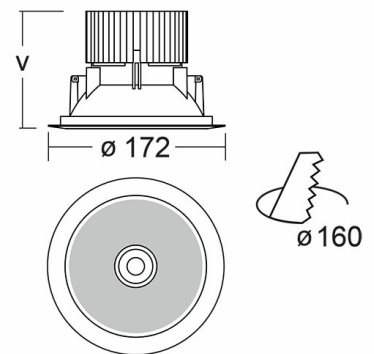

# RAVO Встраиваемый светильник Ravo / 172x80 мм, RAL 7045, Распред. света: (прямое), Димм: DALI // 9 Вт, CRI 80, 3000К, 1200 Лм, Прозрачный рассеиватель (HALLA)

Встраиваемые

Бренд	 <b>Halla</b>	Тип установки	Встраиваемый
Цвет	Белый, Серебристый	Распределение света	Прямое освещение
Материал корпуса	алюминий	Цветовая температура	3000, 4000
Гарантия	5 лет	 	

# RAVO Встраиваемый светильник Ravo / 172x80 мм, RAL 7045, Распред. света: (прямое), Димм: DALI // 9 Вт, CRI 80, 3000К, 1200 Лм, Прозрачный рассеиватель (HALLA)

Полное наименование	Встраиваемый светильник Ravo / 172x80 мм, RAL 7045, Распред. света: (прямое), Димм: DALI // 9 Вт, CRI 80, 3000К, 1200 Лм, Прозрачный рассеиватель (HALLA)
Артикул	55-060C-10GDD/830, 7045
Модель	RAVO
Тип монтажа	Встраиваемый
Распределение света	Прямое
Опция	нет
Мощность	9 Вт
Цветовая температура	3000К
Индекс цветопередачи	CRI 80
Световой поток	1200 Лм
Оптика	Прозрачный рассеиватель
Цвет корпуса	RAL 7045
Размеры	172x80 мм
Диммирование	DALI
Степень защиты	IP 40