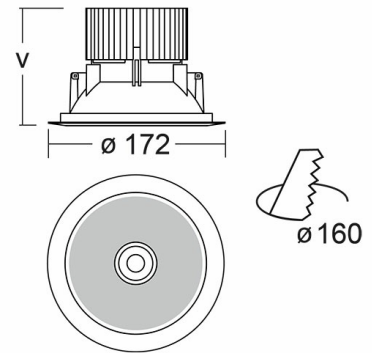

# RAVO Встраиваемый светильник Ravo / □172x80 мм, RAL 7045, Распред. света: (прямое), Димм: DALI // 9 Вт, CRI 80, 3000К, 1200 Лм, Прозрачный рассеиватель (HALLA)

Встраиваемые

|                         |  |   |                  |
|-------------------------|--|---|------------------|
| <b>Бренд</b>            |  <b>Halla</b> | <b>Тип установки</b>  | Встраиваемый     |
| <b>Цвет</b>             | Белый, Серебристый   | <b>Распределение света</b>  | Прямое освещение |
| <b>Материал корпуса</b> | алюминий   | <b>Цветовая температура</b>   | 3000, 4000       |
| <b>Гарантия</b>         | 5 лет  |   |                  |

|                             |  |
|-----------------------------|--|
| <b>Название/Артикул</b>     | Встраиваемый светильник Ravo / □172x80 мм, RAL 7045, Распред. света: (прямое), Димм: DALI // 9 Вт, CRI 80, 3000К, 1200 Лм, Прозрачный рассеиватель (HALLA)/55-060C-10GDD/830, 7045 |
| <b>Тип монтажа</b>          | Встраиваемый   |
| <b>Распределение света</b>  | Прямое   |
| <b>Опция</b>                | нет  |
| <b>Мощность</b>             | 9 Вт   |
| <b>Цветовая температура</b> | 3000К  |
| <b>Индекс цветопередачи</b> | CRI 80   |
| <b>Световой поток</b>       | 1200 Лм  |
| <b>Оптика</b>               | Прозрачный рассеиватель  |
| <b>Цвет корпуса</b>         | RAL 7045   |
| <b>Размеры</b>              | □172x80 мм   |
| <b>Диммирование</b>         | DALI   |

RAVO Встраиваемый светильник  
Ravo / □172x80 мм, RAL 7045,  
Распред. света: (прямое), Димм:  
DALI // 9 Вт, CRI 80, 3000К, 1200  
Лм, Прозрачный рассеиватель  
(HALLA)