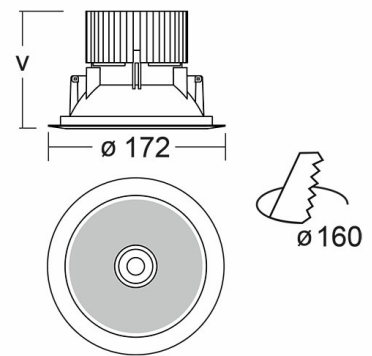

# RAVO Встраиваемый светильник Ravo / □172x80 мм, Черный, Распред. света: (прямое), Димм: DALI // 9 Вт, CRI 80, 3000К, 1200 Лм, Прозрачный рассеиватель (HALLA)

Встраиваемые

<b>Бренд</b>	 <b>Halla</b>	<b>Тип установки</b>	Встраиваемый
<b>Цвет</b>	Белый, Серебристый	<b>Распределение света</b>	Прямое освещение
<b>Материал корпуса</b>	алюминий	<b>Цветовая температура</b>	3000, 4000
<b>Гарантия</b>	5 лет	 	

<b>Название/Артикул</b>	Встраиваемый светильник Ravo / □172x80 мм, Черный, Распред. света: (прямое), Димм: DALI // 9 Вт, CRI 80, 3000К, 1200 Лм, Прозрачный рассеиватель (HALLA)/55-060C-10GDD/830, B
<b>Тип монтажа</b>	Встраиваемый
<b>Распределение света</b>	Прямое
<b>Опция</b>	нет
<b>Мощность</b>	9 Вт
<b>Цветовая температура</b>	3000К
<b>Индекс цветопередачи</b>	CRI 80
<b>Световой поток</b>	1200 Лм
<b>Оптика</b>	Прозрачный рассеиватель
<b>Цвет корпуса</b>	Черный
<b>Размеры</b>	□172x80 мм
<b>Диммирование</b>	DALI

RAVO Встраиваемый светильник  
Ravo / □172x80 мм, Черный,  
Распред. света: (прямое), Димм:  
DALI // 9 Вт, CRI 80, 3000К, 1200  
Лм, Прозрачный рассеиватель  
(HALLA)