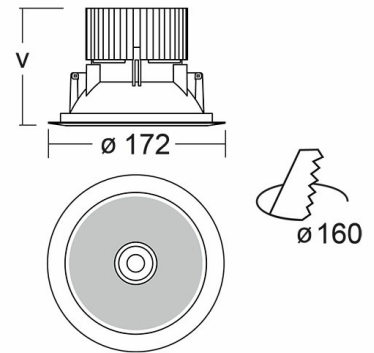

RAVO Встраиваемый светильник Ravo / □172x80 мм, Черный, Распред. света: (прямое), Димм: DALI // 9 Вт, CRI 80, 3000К, 1200 Лм, Прозрачный рассеиватель (HALLA)

Встраиваемые

Бренд	 Halla	Тип установки	Встраиваемый
Цвет	Белый, Серебристый	Распределение света	Прямое освещение
Материал корпуса	алюминий	Цветовая температура	3000, 4000
Гарантия	5 лет	 	

Название/Артикул	Встраиваемый светильник Ravo / □172x80 мм, Черный, Распред. света: (прямое), Димм: DALI // 9 Вт, CRI 80, 3000К, 1200 Лм, Прозрачный рассеиватель (HALLA)/55-060C-10GDD/830, B
Тип монтажа	Встраиваемый
Распределение света	Прямое
Опция	нет
Мощность	9 Вт
Цветовая температура	3000К
Индекс цветопередачи	CRI 80
Световой поток	1200 Лм
Оптика	Прозрачный рассеиватель
Цвет корпуса	Черный
Размеры	□172x80 мм
Диммирование	DALI

RAVO Встраиваемый светильник
Ravo / □172x80 мм, Черный,
Распред. света: (прямое), Димм:
DALI // 9 Вт, CRI 80, 3000К, 1200
Лм, Прозрачный рассеиватель
(HALLA)