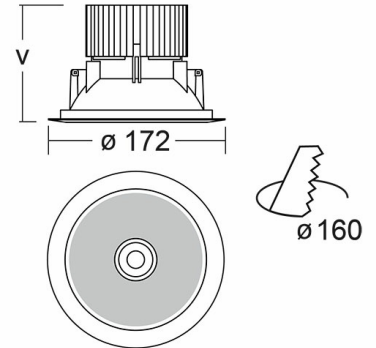

RAVO

Встраиваемые

Бренд	Halla	Тип установки	Встраиваемый
Цвет	Белый, Серебристый	Распределение света	Прямое освещение
Материал корпуса	алюминий	Цветовая температура	3000, 4000
Гарантия	5 лет