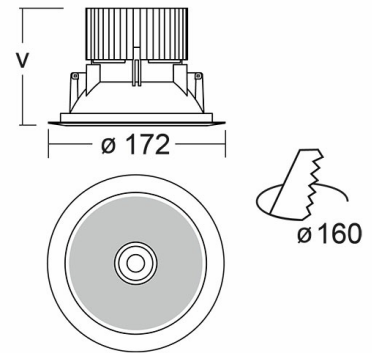

RAVO Встраиваемый светильник Ravo / □172x80 мм, Белый, Распред. света: (прямое), Димм: DALI // 9 Вт, CRI 80, 3000К, 1200 Лм, Прозрачный рассеиватель (HALLA)

Встраиваемые

Бренд	 Halla	Тип установки	Встраиваемый
Цвет	Белый, Серебристый	Распределение света	Прямое освещение
Материал корпуса	алюминий	Цветовая температура	3000, 4000
Гарантия	5 лет	 	

Название/Артикул	Встраиваемый светильник Ravo / □172x80 мм, Белый, Распред. света: (прямое), Димм: DALI // 9 Вт, CRI 80, 3000К, 1200 Лм, Прозрачный рассеиватель (HALLA)/55-060C-10GDD/830, W
Тип монтажа	Встраиваемый
Распределение света	Прямое
Опция	нет
Мощность	9 Вт
Цветовая температура	3000К
Индекс цветопередачи	CRI 80
Световой поток	1200 Лм
Оптика	Прозрачный рассеиватель
Цвет корпуса	Белый
Размеры	□172x80 мм
Диммирование	DALI

RAVO Встраиваемый светильник
Ravo / □172x80 мм, Белый,
Распред. света: (прямое), Димм:
DALI // 9 Вт, CRI 80, 3000К, 1200
Лм, Прозрачный рассеиватель
(HALLA)