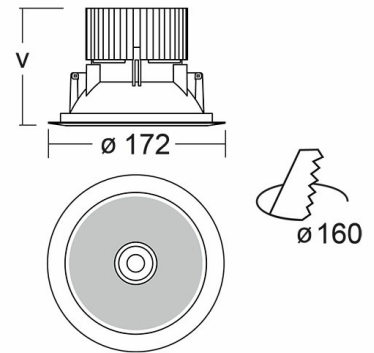

RAVO Встраиваемый светильник Ravo / 172x80 мм, Белый, Распред. света: (прямое), Димм: DALI // 9 Вт, CRI 80, 3000К, 1200 Лм, Прозрачный рассеиватель (HALLA)

Встраиваемые

Бренд	 Halla	Тип установки	Встраиваемый
Цвет	Белый, Серебристый	Распределение света	Прямое освещение
Материал корпуса	алюминий	Цветовая температура	3000, 4000
Гарантия	5 лет	 	

RAVO Встраиваемый светильник Ravo / 172x80 мм, Белый, Распред. света: (прямое), Димм: DALI // 9 Вт, CRI 80, 3000К, 1200 Лм, Прозрачный рассеиватель (HALLA)

Полное наименование	Встраиваемый светильник Ravo / 172x80 мм, Белый, Распред. света: (прямое), Димм: DALI // 9 Вт, CRI 80, 3000К, 1200 Лм, Прозрачный рассеиватель (HALLA)
Артикул	55-060C-10GDD/830, W
Модель	RAVO
Тип монтажа	Встраиваемый
Распределение света	Прямое
Опция	нет
Мощность	9 Вт
Цветовая температура	3000К
Индекс цветопередачи	CRI 80
Световой поток	1200 Лм
Оптика	Прозрачный рассеиватель
Цвет корпуса	Белый
Размеры	172x80 мм
Диммирование	DALI
Степень защиты	IP 40