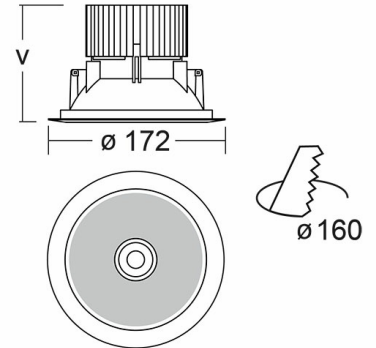

RAVO

Встраиваемые

Бренд	 Halla	Тип установки	Встраиваемый
Цвет	Белый, Серебристый	Распределение света	Прямое освещение
Материал корпуса	алюминий	Цветовая температура	3000, 4000
Гарантия	5 лет	 	

Встраиваемый светильник Ravo / □172x80 мм, RAL 7045, Распред. света: (прямое), Димм: DALI // 9 Вт, CRI 80, 4000К, 1240 Лм, Прозрачный рассеиватель (HALLA)

Полное наименование	Встраиваемый светильник Ravo / 172x80 мм, RAL 7045, Распред. света: (прямое), Димм: DALI // 9 Вт, CRI 80, 4000К, 1240 Лм, Прозрачный рассеиватель (HALLA)
Артикул	55-060C-10GDD/840, 7045
Модель	RAVO
Тип монтажа	Встраиваемый
Распределение света	Прямое
Опция	нет
Мощность	9 Вт
Цветовая температура	4000К
Индекс цветопередачи	CRI 80
Световой поток	1240 Лм
Оптика	Прозрачный рассеиватель
Цвет корпуса	RAL 7045
Размеры	172x80 мм
Диммирование	DALI
Степень защиты	IP 40