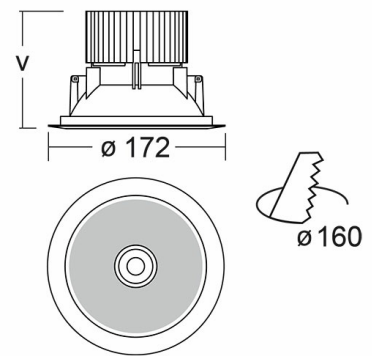

# RAVO Встраиваемый светильник Ravo / □172x80 мм, RAL 7045, Распред. света: (прямое), Димм: DALI // 9 Вт, CRI 80, 4000К, 1240 Лм, Прозрачный рассеиватель (HALLA)

Встраиваемые

<b>Бренд</b>	 <b>Halla</b>	<b>Тип установки</b>	Встраиваемый
<b>Цвет</b>	Белый, Серебристый	<b>Распределение света</b>	Прямое освещение
<b>Материал корпуса</b>	алюминий	<b>Цветовая температура</b>	3000, 4000
<b>Гарантия</b>	5 лет	 	

<b>Название/Артикул</b>	Встраиваемый светильник Ravo / □172x80 мм, RAL 7045, Распред. света: (прямое), Димм: DALI // 9 Вт, CRI 80, 4000К, 1240 Лм, Прозрачный рассеиватель (HALLA)/55-060C-10GDD/840, 7045
<b>Тип монтажа</b>	Встраиваемый
<b>Распределение света</b>	Прямое
<b>Опция</b>	нет
<b>Мощность</b>	9 Вт
<b>Цветовая температура</b>	4000К
<b>Индекс цветопередачи</b>	CRI 80
<b>Световой поток</b>	1240 Лм
<b>Оптика</b>	Прозрачный рассеиватель
<b>Цвет корпуса</b>	RAL 7045
<b>Размеры</b>	□172x80 мм
<b>Диммирование</b>	DALI

RAVO Встраиваемый светильник  
Ravo / □172x80 мм, RAL 7045,  
Распред. света: (прямое), Димм:  
DALI // 9 Вт, CRI 80, 4000К, 1240  
Лм, Прозрачный рассеиватель  
(HALLA)