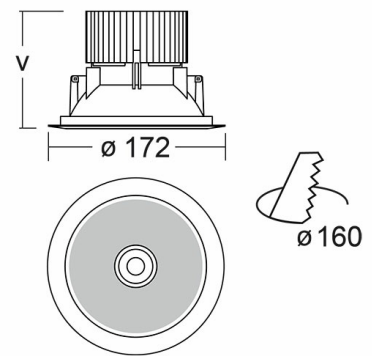

RAVO Встраиваемый светильник Ravo / □172x80 мм, RAL 7045, Распред. света: (прямое), Димм: DALI // 9 Вт, CRI 80, 4000К, 1240 Лм, Прозрачный рассеиватель (HALLA)

Встраиваемые

Бренд	 Halla	Тип установки	Встраиваемый
Цвет	Белый, Серебристый	Распределение света	Прямое освещение
Материал корпуса	алюминий	Цветовая температура	3000, 4000
Гарантия	5 лет	 	

Название/Артикул	Встраиваемый светильник Ravo / □172x80 мм, RAL 7045, Распред. света: (прямое), Димм: DALI // 9 Вт, CRI 80, 4000К, 1240 Лм, Прозрачный рассеиватель (HALLA)/55-060C-10GDD/840, 7045
Тип монтажа	Встраиваемый
Распределение света	Прямое
Опция	нет
Мощность	9 Вт
Цветовая температура	4000К
Индекс цветопередачи	CRI 80
Световой поток	1240 Лм
Оптика	Прозрачный рассеиватель
Цвет корпуса	RAL 7045
Размеры	□172x80 мм
Диммирование	DALI

RAVO Встраиваемый светильник
Ravo / □172x80 мм, RAL 7045,
Распред. света: (прямое), Димм:
DALI // 9 Вт, CRI 80, 4000К, 1240
Лм, Прозрачный рассеиватель
(HALLA)