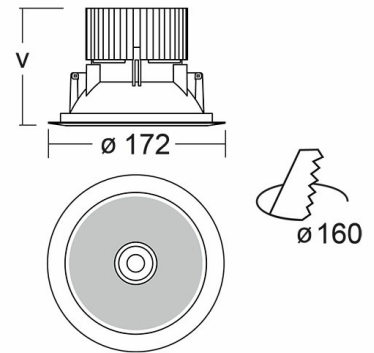

RAVO Встраиваемый светильник Ravo / 172x80 мм, RAL 7045, Распред. света: (прямое), Димм: DALI // 9 Вт, CRI 80, 4000К, 1240 Лм, Прозрачный рассеиватель (HALLA)

Встраиваемые

Бренд	 Halla	Тип установки	Встраиваемый
Цвет	Белый, Серебристый	Распределение света	Прямое освещение
Материал корпуса	алюминий	Цветовая температура	3000, 4000
Гарантия	5 лет	 	

RAVO Встраиваемый светильник Ravo / 172x80 мм, RAL 7045, Распред. света: (прямое), Димм: DALI // 9 Вт, CRI 80, 4000К, 1240 Лм, Прозрачный рассеиватель (HALLA)

Полное наименование	Встраиваемый светильник Ravo / 172x80 мм, RAL 7045, Распред. света: (прямое), Димм: DALI // 9 Вт, CRI 80, 4000К, 1240 Лм, Прозрачный рассеиватель (HALLA)
Артикул	55-060C-10GDD/840, 7045
Модель	RAVO
Тип монтажа	Встраиваемый
Распределение света	Прямое
Опция	нет
Мощность	9 Вт
Цветовая температура	4000К
Индекс цветопередачи	CRI 80
Световой поток	1240 Лм
Оптика	Прозрачный рассеиватель
Цвет корпуса	RAL 7045
Размеры	172x80 мм
Диммирование	DALI
Степень защиты	IP 40