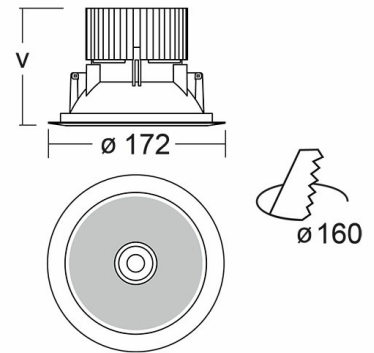

RAVO Встраиваемый светильник Ravo / 172x80 мм, Черный, Распред. света: (прямое), Димм: DALI // 9 Вт, CRI 80, 4000К, 1240 Лм, Прозрачный рассеиватель (HALLA)

Встраиваемые

Бренд	 Halla	Тип установки	Встраиваемый
Цвет	Белый, Серебристый	Распределение света	Прямое освещение
Материал корпуса	алюминий	Цветовая температура	3000, 4000
Гарантия	5 лет	 	

**RAVO Встраиваемый светильник Ravo / 172x80 мм,
Черный, Распред. света: (прямое), Димм: DALI // 9 Вт, CRI
80, 4000К, 1240 Лм, Прозрачный рассеиватель (HALLA)**

Полное наименование	Встраиваемый светильник Ravo / 172x80 мм, Черный, Распред. света: (прямое), Димм: DALI // 9 Вт, CRI 80, 4000К, 1240 Лм, Прозрачный рассеиватель (HALLA)
Артикул	55-060C-10GDD/840, B
Модель	RAVO
Тип монтажа	Встраиваемый
Распределение света	Прямое
Опция	нет
Мощность	9 Вт
Цветовая температура	4000К
Индекс цветопередачи	CRI 80
Световой поток	1240 Лм
Оптика	Прозрачный рассеиватель
Цвет корпуса	Черный
Размеры	172x80 мм
Диммирование	DALI
Степень защиты	IP 40