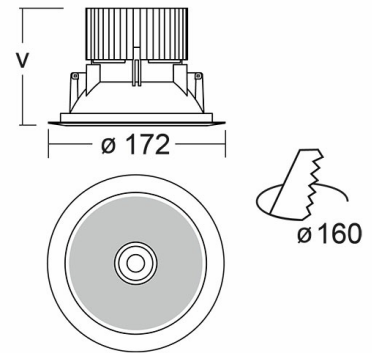

# RAVO Встраиваемый светильник Ravo / □172x80 мм, Черный, Распред. света: (прямое), Димм: DALI // 9 Вт, CRI 80, 4000К, 1240 Лм, Прозрачный рассеиватель (HALLA)

Встраиваемые

<b>Бренд</b>	 <b>Halla</b>	<b>Тип установки</b>	Встраиваемый
<b>Цвет</b>	Белый, Серебристый	<b>Распределение света</b>	Прямое освещение
<b>Материал корпуса</b>	алюминий	<b>Цветовая температура</b>	3000, 4000
<b>Гарантия</b>	5 лет	 	

<b>Название/Артикул</b>	Встраиваемый светильник Ravo / □172x80 мм, Черный, Распред. света: (прямое), Димм: DALI // 9 Вт, CRI 80, 4000К, 1240 Лм, Прозрачный рассеиватель (HALLA)/55-060C-10GDD/840, B
<b>Тип монтажа</b>	Встраиваемый
<b>Распределение света</b>	Прямое
<b>Опция</b>	нет
<b>Мощность</b>	9 Вт
<b>Цветовая температура</b>	4000К
<b>Индекс цветопередачи</b>	CRI 80
<b>Световой поток</b>	1240 Лм
<b>Оптика</b>	Прозрачный рассеиватель
<b>Цвет корпуса</b>	Черный
<b>Размеры</b>	□172x80 мм
<b>Диммирование</b>	DALI

RAVO Встраиваемый светильник  
Ravo / 172x80 мм, Черный,  
Распред. света: (прямое), Димм:  
DALI // 9 Вт, CRI 80, 4000К, 1240  
Лм, Прозрачный рассеиватель  
(HALLA)