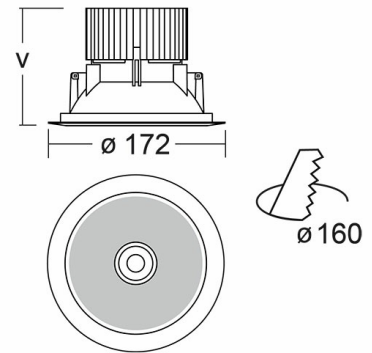

# RAVO Встраиваемый светильник Ravo / □172x80 мм, Белый, Распред. света: (прямое), Димм: DALI // 9 Вт, CRI 80, 4000К, 1240 Лм, Прозрачный рассеиватель (HALLA)

Встраиваемые

<b>Бренд</b>	 <b>Halla</b>	<b>Тип установки</b>	Встраиваемый
<b>Цвет</b>	Белый, Серебристый	<b>Распределение света</b>	Прямое освещение
<b>Материал корпуса</b>	алюминий	<b>Цветовая температура</b>	3000, 4000
<b>Гарантия</b>	5 лет	 	

<b>Название/Артикул</b>	Встраиваемый светильник Ravo / □172x80 мм, Белый, Распред. света: (прямое), Димм: DALI // 9 Вт, CRI 80, 4000К, 1240 Лм, Прозрачный рассеиватель (HALLA)/55-060C-10GDD/840, W
<b>Тип монтажа</b>	Встраиваемый
<b>Распределение света</b>	Прямое
<b>Опция</b>	нет
<b>Мощность</b>	9 Вт
<b>Цветовая температура</b>	4000К
<b>Индекс цветопередачи</b>	CRI 80
<b>Световой поток</b>	1240 Лм
<b>Оптика</b>	Прозрачный рассеиватель
<b>Цвет корпуса</b>	Белый
<b>Размеры</b>	□172x80 мм
<b>Диммирование</b>	DALI

RAVO Встраиваемый светильник  
Ravo / □172x80 мм, Белый,  
Распред. света: (прямое), Димм:  
DALI // 9 Вт, CRI 80, 4000К, 1240  
Лм, Прозрачный рассеиватель  
(HALLA)