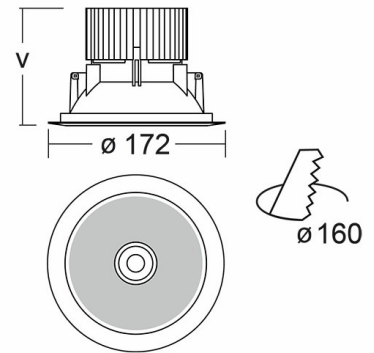

RAVO Встраиваемый светильник Ravo / 172x80 мм, Белый, Распред. света: (прямое), Димм: DALI // 9 Вт, CRI 80, 4000К, 1240 Лм, Прозрачный рассеиватель (HALLA)

Встраиваемые

Бренд	 Halla	Тип установки	Встраиваемый
Цвет	Белый, Серебристый	Распределение света	Прямое освещение
Материал корпуса	алюминий	Цветовая температура	3000, 4000
Гарантия	5 лет	 	

RAVO Встраиваемый светильник Ravo / □172x80 мм, Белый, Распред. света: (прямое), Димм: DALI // 9 Вт, CRI 80, 4000К, 1240 Лм, Прозрачный рассеиватель (HALLA)

Полное наименование	Встраиваемый светильник Ravo / 172x80 мм, Белый, Распред. света: (прямое), Димм: DALI // 9 Вт, CRI 80, 4000К, 1240 Лм, Прозрачный рассеиватель (HALLA)
Артикул	55-060C-10GDD/840, W
Модель	RAVO
Тип монтажа	Встраиваемый
Распределение света	Прямое
Опция	нет
Мощность	9 Вт
Цветовая температура	4000К
Индекс цветопередачи	CRI 80
Световой поток	1240 Лм
Оптика	Прозрачный рассеиватель
Цвет корпуса	Белый
Размеры	172x80 мм
Диммирование	DALI
Степень защиты	IP 40