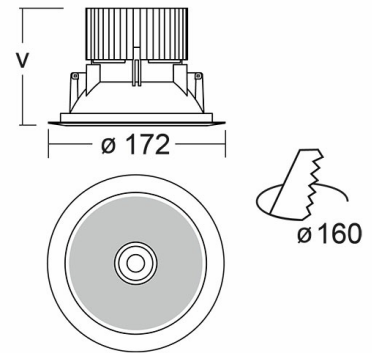

RAVO Встраиваемый светильник Ravo / □172x80 мм, Белый, Распред. света: (прямое), Димм: DALI // 9 Вт, CRI 80, 4000К, 1240 Лм, Прозрачный рассеиватель (HALLA)

Встраиваемые

Бренд	 Halla	Тип установки	Встраиваемый
Цвет	Белый, Серебристый	Распределение света	Прямое освещение
Материал корпуса	алюминий	Цветовая температура	3000, 4000
Гарантия	5 лет	 	

Название/Артикул	Встраиваемый светильник Ravo / □172x80 мм, Белый, Распред. света: (прямое), Димм: DALI // 9 Вт, CRI 80, 4000К, 1240 Лм, Прозрачный рассеиватель (HALLA)/55-060C-10GDD/840, W
Тип монтажа	Встраиваемый
Распределение света	Прямое
Опция	нет
Мощность	9 Вт
Цветовая температура	4000К
Индекс цветопередачи	CRI 80
Световой поток	1240 Лм
Оптика	Прозрачный рассеиватель
Цвет корпуса	Белый
Размеры	□172x80 мм
Диммирование	DALI

RAVO Встраиваемый светильник
Ravo / □172x80 мм, Белый,
Распред. света: (прямое), Димм:
DALI // 9 Вт, CRI 80, 4000К, 1240
Лм, Прозрачный рассеиватель
(HALLA)