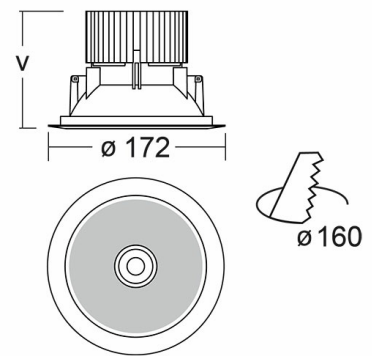

# RAVO Встраиваемый светильник Ravo / □172x80 мм, RAL 7045, Распред. света: (прямое), Димм: DALI // 9 Вт, CRI 90, 3000К, 1030 Лм, Прозрачный рассеиватель (HALLA)

Встраиваемые

<b>Бренд</b>	 <b>Halla</b>	<b>Тип установки</b>	Встраиваемый
<b>Цвет</b>	Белый, Серебристый	<b>Распределение света</b>	Прямое освещение
<b>Материал корпуса</b>	алюминий	<b>Цветовая температура</b>	3000, 4000
<b>Гарантия</b>	5 лет	 	

<b>Название/Артикул</b>	Встраиваемый светильник Ravo / □172x80 мм, RAL 7045, Распред. света: (прямое), Димм: DALI // 9 Вт, CRI 90, 3000К, 1030 Лм, Прозрачный рассеиватель (HALLA)/55-060C-10GDD/930, 7045
<b>Тип монтажа</b>	Встраиваемый
<b>Распределение света</b>	Прямое
<b>Опция</b>	нет
<b>Мощность</b>	9 Вт
<b>Цветовая температура</b>	3000К
<b>Индекс цветопередачи</b>	CRI 90
<b>Световой поток</b>	1030 Лм
<b>Оптика</b>	Прозрачный рассеиватель
<b>Цвет корпуса</b>	RAL 7045
<b>Размеры</b>	□172x80 мм
<b>Диммирование</b>	DALI

RAVO Встраиваемый светильник  
Ravo / □172x80 мм, RAL 7045,  
Распред. света: (прямое), Димм:  
DALI // 9 Вт, CRI 90, 3000К, 1030  
Лм, Прозрачный рассеиватель  
(HALLA)