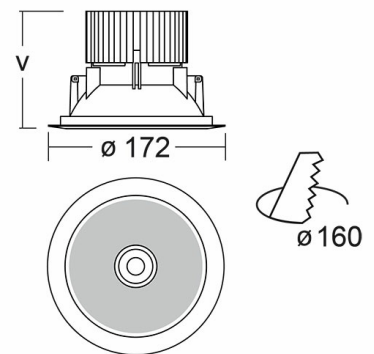

RAVO Встраиваемый светильник Ravo / 172x80 мм, RAL 7045, Распред. света: (прямое), Димм: DALI // 9 Вт, CRI 90, 3000К, 1030 Лм, Прозрачный рассеиватель (HALLA)

Встраиваемые

Бренд	 Halla	Тип установки	Встраиваемый
Цвет	Белый, Серебристый	Распределение света	Прямое освещение
Материал корпуса	алюминий	Цветовая температура	3000, 4000
Гарантия	5 лет	 	

RAVO Встраиваемый светильник Ravo / 172x80 мм, RAL 7045, Распред. света: (прямое), Димм: DALI // 9 Вт, CRI 90, 3000К, 1030 Лм, Прозрачный рассеиватель (HALLA)

Полное наименование	Встраиваемый светильник Ravo / 172x80 мм, RAL 7045, Распред. света: (прямое), Димм: DALI // 9 Вт, CRI 90, 3000К, 1030 Лм, Прозрачный рассеиватель (HALLA)
Артикул	55-060C-10GDD/930, 7045
Модель	RAVO
Тип монтажа	Встраиваемый
Распределение света	Прямое
Опция	нет
Мощность	9 Вт
Цветовая температура	3000К
Индекс цветопередачи	CRI 90
Световой поток	1030 Лм
Оптика	Прозрачный рассеиватель
Цвет корпуса	RAL 7045
Размеры	172x80 мм
Диммирование	DALI
Степень защиты	IP 40