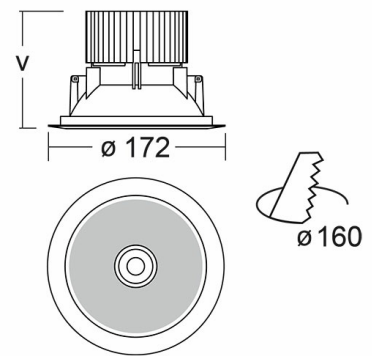

RAVO Встраиваемый светильник Ravo / □172x80 мм, RAL 7045, Распред. света: (прямое), Димм: DALI // 9 Вт, CRI 90, 3000К, 1030 Лм, Прозрачный рассеиватель (HALLA)

Встраиваемые

Бренд	 Halla	Тип установки	Встраиваемый
Цвет	Белый, Серебристый	Распределение света	Прямое освещение
Материал корпуса	алюминий	Цветовая температура	3000, 4000
Гарантия	5 лет	 	

Название/Артикул	Встраиваемый светильник Ravo / □172x80 мм, RAL 7045, Распред. света: (прямое), Димм: DALI // 9 Вт, CRI 90, 3000К, 1030 Лм, Прозрачный рассеиватель (HALLA)/55-060C-10GDD/930, 7045
Тип монтажа	Встраиваемый
Распределение света	Прямое
Опция	нет
Мощность	9 Вт
Цветовая температура	3000К
Индекс цветопередачи	CRI 90
Световой поток	1030 Лм
Оптика	Прозрачный рассеиватель
Цвет корпуса	RAL 7045
Размеры	□172x80 мм
Диммирование	DALI

RAVO Встраиваемый светильник
Ravo / □172x80 мм, RAL 7045,
Распред. света: (прямое), Димм:
DALI // 9 Вт, CRI 90, 3000К, 1030
Лм, Прозрачный рассеиватель
(HALLA)