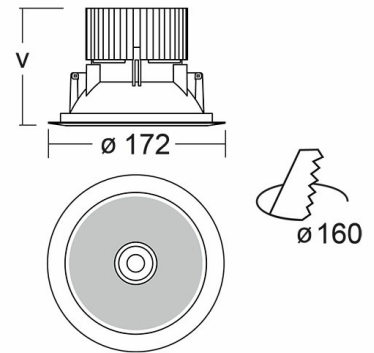

RAVO Встраиваемый светильник Ravo / □172x80 мм, Черный, Распред. света: (прямое), Димм: DALI // 9 Вт, CRI 90, 3000К, 1030 Лм, Прозрачный рассеиватель (HALLA)

Встраиваемые

Бренд	 Halla	Тип установки	Встраиваемый
Цвет	Белый, Серебристый	Распределение света	Прямое освещение
Материал корпуса	алюминий	Цветовая температура	3000, 4000
Гарантия	5 лет	 	

Название/Артикул	Встраиваемый светильник Ravo / □172x80 мм, Черный, Распред. света: (прямое), Димм: DALI // 9 Вт, CRI 90, 3000К, 1030 Лм, Прозрачный рассеиватель (HALLA)/55-060C-10GDD/930, B
Тип монтажа	Встраиваемый
Распределение света	Прямое
Опция	нет
Мощность	9 Вт
Цветовая температура	3000К
Индекс цветопередачи	CRI 90
Световой поток	1030 Лм
Оптика	Прозрачный рассеиватель
Цвет корпуса	Черный
Размеры	□172x80 мм
Диммирование	DALI

RAVO Встраиваемый светильник
Ravo / □172x80 мм, Черный,
Распред. света: (прямое), Димм:
DALI // 9 Вт, CRI 90, 3000К, 1030
Лм, Прозрачный рассеиватель
(HALLA)