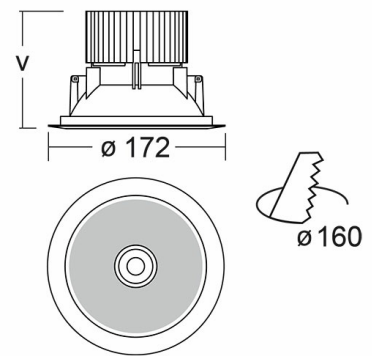

# RAVO Встраиваемый светильник Ravo / □172x80 мм, Черный, Распред. света: (прямое), Димм: DALI // 9 Вт, CRI 90, 3000К, 1030 Лм, Прозрачный рассеиватель (HALLA)

Встраиваемые

<b>Бренд</b>	 <b>Halla</b>	<b>Тип установки</b>	Встраиваемый
<b>Цвет</b>	Белый, Серебристый	<b>Распределение света</b>	Прямое освещение
<b>Материал корпуса</b>	алюминий	<b>Цветовая температура</b>	3000, 4000
<b>Гарантия</b>	5 лет	 	

<b>Название/Артикул</b>	Встраиваемый светильник Ravo / □172x80 мм, Черный, Распред. света: (прямое), Димм: DALI // 9 Вт, CRI 90, 3000К, 1030 Лм, Прозрачный рассеиватель (HALLA)/55-060C-10GDD/930, B
<b>Тип монтажа</b>	Встраиваемый
<b>Распределение света</b>	Прямое
<b>Опция</b>	нет
<b>Мощность</b>	9 Вт
<b>Цветовая температура</b>	3000К
<b>Индекс цветопередачи</b>	CRI 90
<b>Световой поток</b>	1030 Лм
<b>Оптика</b>	Прозрачный рассеиватель
<b>Цвет корпуса</b>	Черный
<b>Размеры</b>	□172x80 мм
<b>Диммирование</b>	DALI

RAVO Встраиваемый светильник  
Ravo / □172x80 мм, Черный,  
Распред. света: (прямое), Димм:  
DALI // 9 Вт, CRI 90, 3000К, 1030  
Лм, Прозрачный рассеиватель  
(HALLA)