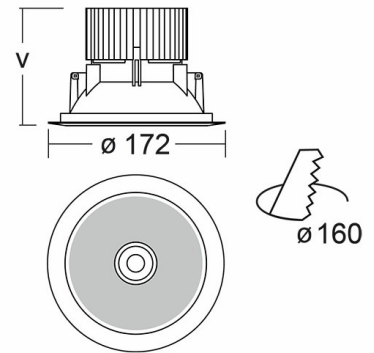

RAVO Встраиваемый светильник Ravo / □172x80 мм, Белый, Распред. света: (прямое), Димм: DALI // 9 Вт, CRI 90, 3000К, 1030 Лм, Прозрачный рассеиватель (HALLA)

Встраиваемые

Бренд	 Halla	Тип установки	Встраиваемый
Цвет	Белый, Серебристый	Распределение света	Прямое освещение
Материал корпуса	алюминий	Цветовая температура	3000, 4000
Гарантия	5 лет	 	

Название/Артикул	Встраиваемый светильник Ravo / □172x80 мм, Белый, Распред. света: (прямое), Димм: DALI // 9 Вт, CRI 90, 3000К, 1030 Лм, Прозрачный рассеиватель (HALLA)/55-060C-10GDD/930, W
Тип монтажа	Встраиваемый
Распределение света	Прямое
Опция	нет
Мощность	9 Вт
Цветовая температура	3000К
Индекс цветопередачи	CRI 90
Световой поток	1030 Лм
Оптика	Прозрачный рассеиватель
Цвет корпуса	Белый
Размеры	□172x80 мм
Диммирование	DALI

RAVO Встраиваемый светильник
Ravo / □172x80 мм, Белый,
Распред. света: (прямое), Димм:
DALI // 9 Вт, CRI 90, 3000К, 1030
Лм, Прозрачный рассеиватель
(HALLA)