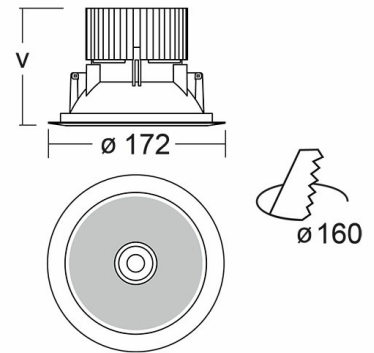

# RAVO Встраиваемый светильник Ravo / 172x80 мм, Белый, Распред. света: (прямое), Димм: DALI // 9 Вт, CRI 90, 3000К, 1030 Лм, Прозрачный рассеиватель (HALLA)

Встраиваемые

Бренд	 <b>Halla</b>	Тип установки	Встраиваемый
Цвет	Белый, Серебристый	Распределение света	Прямое освещение
Материал корпуса	алюминий	Цветовая температура	3000, 4000
Гарантия	5 лет	 	

# RAVO Встраиваемый светильник Ravo / 172x80 мм, Белый, Распред. света: (прямое), Димм: DALI // 9 Вт, CRI 90, 3000К, 1030 Лм, Прозрачный рассеиватель (HALLA)

Полное наименование	Встраиваемый светильник Ravo / 172x80 мм, Белый, Распред. света: (прямое), Димм: DALI // 9 Вт, CRI 90, 3000К, 1030 Лм, Прозрачный рассеиватель (HALLA)
Артикул	55-060C-10GDD/930, W
Модель	RAVO
Тип монтажа	Встраиваемый
Распределение света	Прямое
Опция	нет
Мощность	9 Вт
Цветовая температура	3000К
Индекс цветопередачи	CRI 90
Световой поток	1030 Лм
Оптика	Прозрачный рассеиватель
Цвет корпуса	Белый
Размеры	172x80 мм
Диммирование	DALI
Степень защиты	IP 40