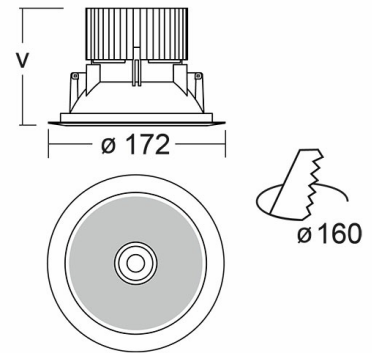

# RAVO Встраиваемый светильник Ravo / □172x80 мм, Белый, Распред. света: (прямое), Димм: DALI // 9 Вт, CRI 90, 3000К, 1030 Лм, Прозрачный рассеиватель (HALLA)

Встраиваемые

<b>Бренд</b>	 <b>Halla</b>	<b>Тип установки</b>	Встраиваемый
<b>Цвет</b>	Белый, Серебристый	<b>Распределение света</b>	Прямое освещение
<b>Материал корпуса</b>	алюминий	<b>Цветовая температура</b>	3000, 4000
<b>Гарантия</b>	5 лет	 	

<b>Название/Артикул</b>	Встраиваемый светильник Ravo / □172x80 мм, Белый, Распред. света: (прямое), Димм: DALI // 9 Вт, CRI 90, 3000К, 1030 Лм, Прозрачный рассеиватель (HALLA)/55-060C-10GDD/930, W
<b>Тип монтажа</b>	Встраиваемый
<b>Распределение света</b>	Прямое
<b>Опция</b>	нет
<b>Мощность</b>	9 Вт
<b>Цветовая температура</b>	3000К
<b>Индекс цветопередачи</b>	CRI 90
<b>Световой поток</b>	1030 Лм
<b>Оптика</b>	Прозрачный рассеиватель
<b>Цвет корпуса</b>	Белый
<b>Размеры</b>	□172x80 мм
<b>Диммирование</b>	DALI

RAVO Встраиваемый светильник  
Ravo / □172x80 мм, Белый,  
Распред. света: (прямое), Димм:  
DALI // 9 Вт, CRI 90, 3000К, 1030  
Лм, Прозрачный рассеиватель  
(HALLA)