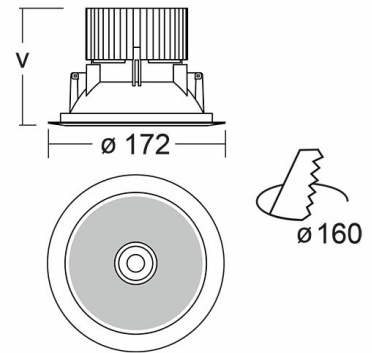

RAVO Встраиваемый светильник Ravo / □172x80 мм, RAL 7045, Распред. света: (прямое), Димм: DALI // 9 Вт, CRI 90, 4000К, 1050 Лм, Прозрачный рассеиватель (HALLA)

Встраиваемые

Бренд	 Halla	Тип установки	Встраиваемый
Цвет	Белый, Серебристый	Распределение света	Прямое освещение
Материал корпуса	алюминий	Цветовая температура	3000, 4000
Гарантия	5 лет	 	

Название/Артикул	Встраиваемый светильник Ravo / □172x80 мм, RAL 7045, Распред. света: (прямое), Димм: DALI // 9 Вт, CRI 90, 4000К, 1050 Лм, Прозрачный рассеиватель (HALLA)/55-060C-10GDD/940, 7045
Тип монтажа	Встраиваемый
Распределение света	Прямое
Опция	нет
Мощность	9 Вт
Цветовая температура	4000К
Индекс цветопередачи	CRI 90
Световой поток	1050 Лм
Оптика	Прозрачный рассеиватель
Цвет корпуса	RAL 7045
Размеры	□172x80 мм
Диммирование	DALI

RAVO Встраиваемый светильник
Ravo / □172x80 мм, RAL 7045,
Распред. света: (прямое), Димм:
DALI // 9 Вт, CRI 90, 4000К, 1050
Лм, Прозрачный рассеиватель
(HALLA)