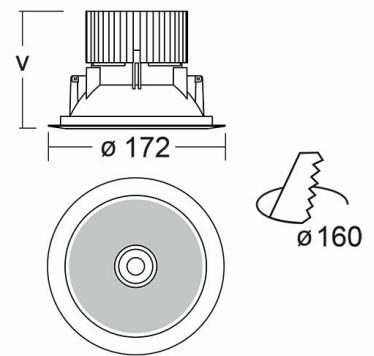

RAVO Встраиваемый светильник Ravo / □172x80 мм, RAL 7045, Распред. света: (прямое), Димм: DALI // 9 Вт, CRI 90, 4000К, 1050 Лм, Прозрачный рассеиватель (HALLA)

Встраиваемые

Бренд	 Halla	Тип установки	Встраиваемый
Цвет	Белый, Серебристый	Распределение света	Прямое освещение
Материал корпуса	алюминий	Цветовая температура	3000, 4000
Гарантия	5 лет	 	

Название/Артикул	Встраиваемый светильник Ravo / □172x80 мм, RAL 7045, Распред. света: (прямое), Димм: DALI // 9 Вт, CRI 90, 4000К, 1050 Лм, Прозрачный рассеиватель (HALLA)/55-060C-10GDD/940, 7045
Тип монтажа	Встраиваемый
Распределение света	Прямое
Опция	нет
Мощность	9 Вт
Цветовая температура	4000К
Индекс цветопередачи	CRI 90
Световой поток	1050 Лм
Оптика	Прозрачный рассеиватель
Цвет корпуса	RAL 7045
Размеры	□172x80 мм
Диммирование	DALI

RAVO Встраиваемый светильник
Ravo / □172x80 мм, RAL 7045,
Распред. света: (прямое), Димм:
DALI // 9 Вт, CRI 90, 4000К, 1050
Лм, Прозрачный рассеиватель
(HALLA)