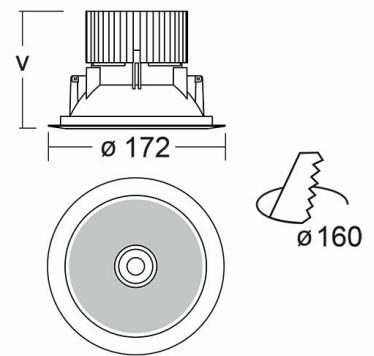

RAVO Встраиваемый светильник Ravo / 172x80 мм, Черный, Распред. света: (прямое), Димм: DALI // 9 Вт, CRI 90, 4000К, 1050 Лм, Прозрачный рассеиватель (HALLA)

Встраиваемые

Бренд	 Halla	Тип установки	Встраиваемый
Цвет	Белый, Серебристый	Распределение света	Прямое освещение
Материал корпуса	алюминий	Цветовая температура	3000, 4000
Гарантия	5 лет	 	

RAVO Встраиваемый светильник Ravo / 172x80 мм, Черный, Распред. света: (прямое), Димм: DALI // 9 Вт, CRI 90, 4000K, 1050 Лм, Прозрачный рассеиватель (HALLA)

Полное наименование	Встраиваемый светильник Ravo / 172x80 мм, Черный, Распред. света: (прямое), Димм: DALI // 9 Вт, CRI 90, 4000K, 1050 Лм, Прозрачный рассеиватель (HALLA)
Артикул	55-060C-10GDD/940, B
Модель	RAVO
Тип монтажа	Встраиваемый
Распределение света	Прямое
Опция	нет
Мощность	9 Вт
Цветовая температура	4000K
Индекс цветопередачи	CRI 90
Световой поток	1050 Лм
Оптика	Прозрачный рассеиватель
Цвет корпуса	Черный
Размеры	172x80 мм
Диммирование	DALI
Степень защиты	IP 40