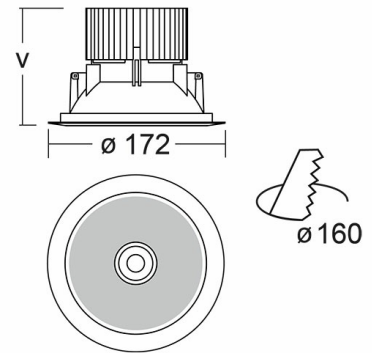

RAVO Встраиваемый светильник Ravo / □172x80 мм, Черный, Распред. света: (прямое), Димм: DALI // 9 Вт, CRI 90, 4000К, 1050 Лм, Прозрачный рассеиватель (HALLA)

Встраиваемые

Бренд	 Halla	Тип установки	Встраиваемый
Цвет	Белый, Серебристый	Распределение света	Прямое освещение
Материал корпуса	алюминий	Цветовая температура	3000, 4000
Гарантия	5 лет	 	

Название/Артикул	Встраиваемый светильник Ravo / □172x80 мм, Черный, Распред. света: (прямое), Димм: DALI // 9 Вт, CRI 90, 4000К, 1050 Лм, Прозрачный рассеиватель (HALLA)/55-060C-10GDD/940, B
Тип монтажа	Встраиваемый
Распределение света	Прямое
Опция	нет
Мощность	9 Вт
Цветовая температура	4000К
Индекс цветопередачи	CRI 90
Световой поток	1050 Лм
Оптика	Прозрачный рассеиватель
Цвет корпуса	Черный
Размеры	□172x80 мм
Диммирование	DALI

RAVO Встраиваемый светильник
Ravo / 172x80 мм, Черный,
Распред. света: (прямое), Димм:
DALI // 9 Вт, CRI 90, 4000К, 1050
Лм, Прозрачный рассеиватель
(HALLA)