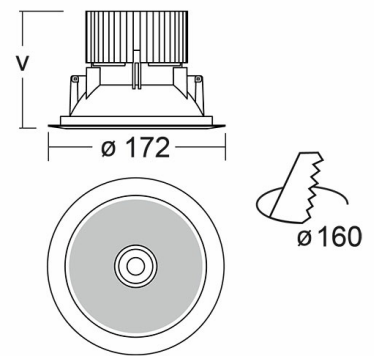

RAVO Встраиваемый светильник Ravo / □172x80 мм, Черный, Распред. света: (прямое), Димм: DALI // 9 Вт, CRI 90, 4000К, 1050 Лм, Прозрачный рассеиватель (HALLA)

Встраиваемые

Бренд	 Halla	Тип установки	Встраиваемый
Цвет	Белый, Серебристый	Распределение света	Прямое освещение
Материал корпуса	алюминий	Цветовая температура	3000, 4000
Гарантия	5 лет	 	

Название/Артикул	Встраиваемый светильник Ravo / □172x80 мм, Черный, Распред. света: (прямое), Димм: DALI // 9 Вт, CRI 90, 4000К, 1050 Лм, Прозрачный рассеиватель (HALLA)/55-060C-10GDD/940, B
Тип монтажа	Встраиваемый
Распределение света	Прямое
Опция	нет
Мощность	9 Вт
Цветовая температура	4000К
Индекс цветопередачи	CRI 90
Световой поток	1050 Лм
Оптика	Прозрачный рассеиватель
Цвет корпуса	Черный
Размеры	□172x80 мм
Диммирование	DALI

RAVO Встраиваемый светильник
Ravo / □172x80 мм, Черный,
Распред. света: (прямое), Димм:
DALI // 9 Вт, CRI 90, 4000К, 1050
Лм, Прозрачный рассеиватель
(HALLA)