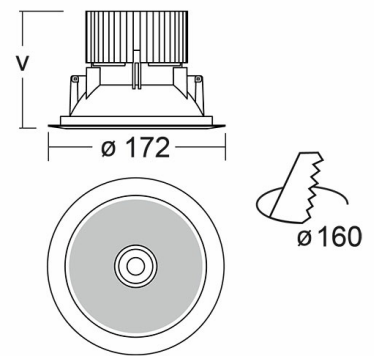

RAVO Встраиваемый светильник Ravo / □172x80 мм, Белый, Распред. света: (прямое), Димм: DALI // 9 Вт, CRI 90, 4000К, 1050 Лм, Прозрачный рассеиватель (HALLA)

Встраиваемые

Бренд	 Halla	Тип установки	Встраиваемый
Цвет	Белый, Серебристый	Распределение света	Прямое освещение
Материал корпуса	алюминий	Цветовая температура	3000, 4000
Гарантия	5 лет	 	

Название/Артикул	Встраиваемый светильник Ravo / □172x80 мм, Белый, Распред. света: (прямое), Димм: DALI // 9 Вт, CRI 90, 4000К, 1050 Лм, Прозрачный рассеиватель (HALLA)/55-060C-10GDD/940, W
Тип монтажа	Встраиваемый
Распределение света	Прямое
Опция	нет
Мощность	9 Вт
Цветовая температура	4000К
Индекс цветопередачи	CRI 90
Световой поток	1050 Лм
Оптика	Прозрачный рассеиватель
Цвет корпуса	Белый
Размеры	□172x80 мм
Диммирование	DALI

RAVO Встраиваемый светильник
Ravo / □172x80 мм, Белый,
Распред. света: (прямое), Димм:
DALI // 9 Вт, CRI 90, 4000К, 1050
Лм, Прозрачный рассеиватель
(HALLA)