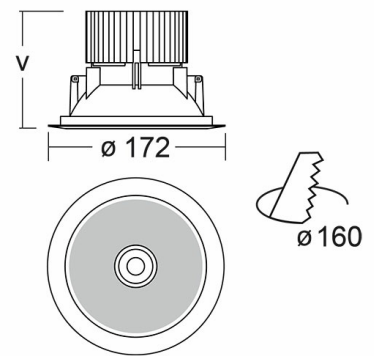

# RAVO Встраиваемый светильник Ravo / □172x80 мм, Белый, Распред. света: (прямое), Димм: DALI // 9 Вт, CRI 90, 4000К, 1050 Лм, Прозрачный рассеиватель (HALLA)

Встраиваемые

<b>Бренд</b>	 <b>Halla</b>	<b>Тип установки</b>	Встраиваемый
<b>Цвет</b>	Белый, Серебристый	<b>Распределение света</b>	Прямое освещение
<b>Материал корпуса</b>	алюминий	<b>Цветовая температура</b>	3000, 4000
<b>Гарантия</b>	5 лет	 	

<b>Название/Артикул</b>	Встраиваемый светильник Ravo / □172x80 мм, Белый, Распред. света: (прямое), Димм: DALI // 9 Вт, CRI 90, 4000К, 1050 Лм, Прозрачный рассеиватель (HALLA)/55-060C-10GDD/940, W
<b>Тип монтажа</b>	Встраиваемый
<b>Распределение света</b>	Прямое
<b>Опция</b>	нет
<b>Мощность</b>	9 Вт
<b>Цветовая температура</b>	4000К
<b>Индекс цветопередачи</b>	CRI 90
<b>Световой поток</b>	1050 Лм
<b>Оптика</b>	Прозрачный рассеиватель
<b>Цвет корпуса</b>	Белый
<b>Размеры</b>	□172x80 мм
<b>Диммирование</b>	DALI

RAVO Встраиваемый светильник  
Ravo / □172x80 мм, Белый,  
Распред. света: (прямое), Димм:  
DALI // 9 Вт, CRI 90, 4000К, 1050  
Лм, Прозрачный рассеиватель  
(HALLA)