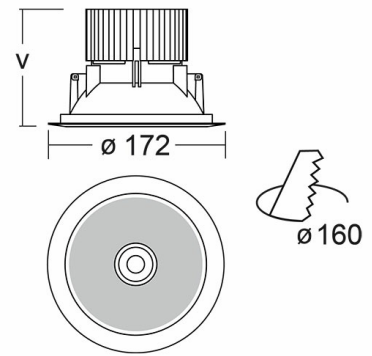

RAVO Встраиваемый светильник Ravo / □172x80 мм, RAL 7045, Распред. света: (прямое) // 9 Вт, CRI 80, 3000К, 1200 Лм, Прозрачный рассеиватель (HALLA)

Встраиваемые

Бренд	 Halla	Тип установки	Встраиваемый
Цвет	Белый, Серебристый	Распределение света	Прямое освещение
Материал корпуса	алюминий	Цветовая температура	3000, 4000
Гарантия	5 лет	 	

Название/Артикул	Встраиваемый светильник Ravo / □172x80 мм, RAL 7045, Распред. света: (прямое) // 9 Вт, CRI 80, 3000К, 1200 Лм, Прозрачный рассеиватель (HALLA)/55-060C-10GDE/830, 7045
Тип монтажа	Встраиваемый
Распределение света	Прямое
Опция	нет
Мощность	9 Вт
Цветовая температура	3000К
Индекс цветопередачи	CRI 80
Световой поток	1200 Лм
Оптика	Прозрачный рассеиватель
Цвет корпуса	RAL 7045
Размеры	□172x80 мм
Диммирование	нет
Степень защиты	IP 40

RAVO Встраиваемый светильник
Ravo / П172x80 мм, RAL 7045,
Распред. света: (прямое) // 9 Вт,
CRI 80, 3000К, 1200 Лм,
Прозрачный рассеиватель
(HALLA)