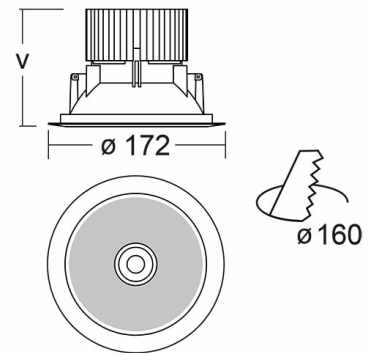

RAVO Встраиваемый светильник Ravo / 172x80 мм, Черный, Распред. света: (прямое) // 9 Вт, CRI 80, 3000К, 1200 Лм, Прозрачный рассеиватель (HALLA)

Встраиваемые

Бренд	 Halla	Тип установки	Встраиваемый
Цвет	Белый, Серебристый	Распределение света	Прямое освещение
Материал корпуса	алюминий	Цветовая температура	3000, 4000
Гарантия	5 лет	 	

RAVO Встраиваемый светильник Ravo / 172x80 мм, Черный, Распред. света: (прямое) // 9 Вт, CRI 80, 3000К, 1200 Лм, Прозрачный рассеиватель (HALLA)

Полное наименование	Встраиваемый светильник Ravo / 172x80 мм, Черный, Распред. света: (прямое) // 9 Вт, CRI 80, 3000К, 1200 Лм, Прозрачный рассеиватель (HALLA)
Артикул	55-060C-10GDE/830, B
Модель	RAVO
Тип монтажа	Встраиваемый
Распределение света	Прямое
Опция	нет
Мощность	9 Вт
Цветовая температура	3000К
Индекс цветопередачи	CRI 80
Световой поток	1200 Лм
Оптика	Прозрачный рассеиватель
Цвет корпуса	Черный
Размеры	172x80 мм
Диммирование	нет
Степень защиты	IP 40