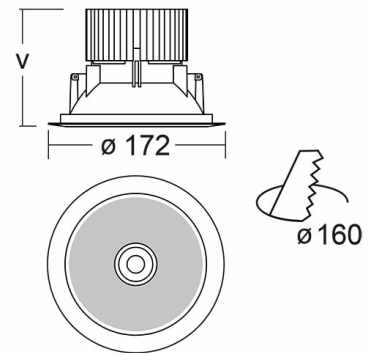

RAVO Встраиваемый светильник Ravo / □172x80 мм, Черный, Распред. света: (прямое) // 9 Вт, CRI 80, 3000К, 1200 Лм, Прозрачный рассеиватель (HALLA)

Встраиваемые

Бренд	 Halla	Тип установки	Встраиваемый
Цвет	Белый, Серебристый	Распределение света	Прямое освещение
Материал корпуса	алюминий	Цветовая температура	3000, 4000
Гарантия	5 лет	 	

Название/Артикул	Встраиваемый светильник Ravo / □172x80 мм, Черный, Распред. света: (прямое) // 9 Вт, CRI 80, 3000К, 1200 Лм, Прозрачный рассеиватель (HALLA)/55-060C-10GDE/830, В
Тип монтажа	Встраиваемый
Распределение света	Прямое
Опция	нет
Мощность	9 Вт
Цветовая температура	3000К
Индекс цветопередачи	CRI 80
Световой поток	1200 Лм
Оптика	Прозрачный рассеиватель
Цвет корпуса	Черный
Размеры	□172x80 мм
Диммирование	нет
Степень защиты	IP 40

RAVO Встраиваемый светильник
Ravo / П172х80 мм, Черный,
Распред. света: (прямое) // 9 Вт,
CRI 80, 3000К, 1200 Лм,
Прозрачный рассеиватель
(HALLA)