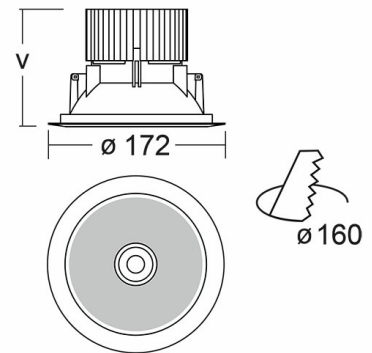

# RAVO Встраиваемый светильник Ravo / □172x80 мм, Черный, Распред. света: (прямое) // 9 Вт, CRI 80, 3000К, 1200 Лм, Прозрачный рассеиватель (HALLA)

Встраиваемые

<b>Бренд</b>	 <b>Halla</b>	<b>Тип установки</b>	Встраиваемый
<b>Цвет</b>	Белый, Серебристый	<b>Распределение света</b>	Прямое освещение
<b>Материал корпуса</b>	алюминий	<b>Цветовая температура</b>	3000, 4000
<b>Гарантия</b>	5 лет	 	

<b>Название/Артикул</b>	Встраиваемый светильник Ravo / □172x80 мм, Черный, Распред. света: (прямое) // 9 Вт, CRI 80, 3000К, 1200 Лм, Прозрачный рассеиватель (HALLA)/55-060C-10GDE/830, В
<b>Тип монтажа</b>	Встраиваемый
<b>Распределение света</b>	Прямое
<b>Опция</b>	нет
<b>Мощность</b>	9 Вт
<b>Цветовая температура</b>	3000К
<b>Индекс цветопередачи</b>	CRI 80
<b>Световой поток</b>	1200 Лм
<b>Оптика</b>	Прозрачный рассеиватель
<b>Цвет корпуса</b>	Черный
<b>Размеры</b>	□172x80 мм
<b>Диммирование</b>	нет
<b>Степень защиты</b>	IP 40

RAVO Встраиваемый светильник  
Ravo / П172х80 мм, Черный,  
Распред. света: (прямое) // 9 Вт,  
CRI 80, 3000К, 1200 Лм,  
Прозрачный рассеиватель  
(HALLA)