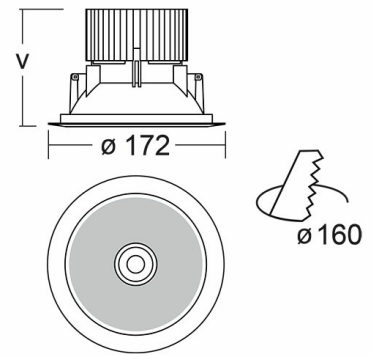

RAVO Встраиваемый светильник Ravo / □172x80 мм, Белый, Распред. света: (прямое) // 9 Вт, CRI 80, 3000К, 1200 Лм, Прозрачный рассеиватель (HALLA)

Встраиваемые

Бренд	 Halla	Тип установки	Встраиваемый
Цвет	Белый, Серебристый	Распределение света	Прямое освещение
Материал корпуса	алюминий	Цветовая температура	3000, 4000
Гарантия	5 лет	 	

Название/Артикул	Встраиваемый светильник Ravo / □172x80 мм, Белый, Распред. света: (прямое) // 9 Вт, CRI 80, 3000К, 1200 Лм, Прозрачный рассеиватель (HALLA)/55-060C-10GDE/830, W
Тип монтажа	Встраиваемый
Распределение света	Прямое
Опция	нет
Мощность	9 Вт
Цветовая температура	3000К
Индекс цветопередачи	CRI 80
Световой поток	1200 Лм
Оптика	Прозрачный рассеиватель
Цвет корпуса	Белый
Размеры	□172x80 мм
Диммирование	нет
Степень защиты	IP 40

RAVO Встраиваемый светильник
Ravo / П172х80 мм, Белый,
Распред. света: (прямое) // 9 Вт,
CRI 80, 3000К, 1200 Лм,
Прозрачный рассеиватель
(HALLA)