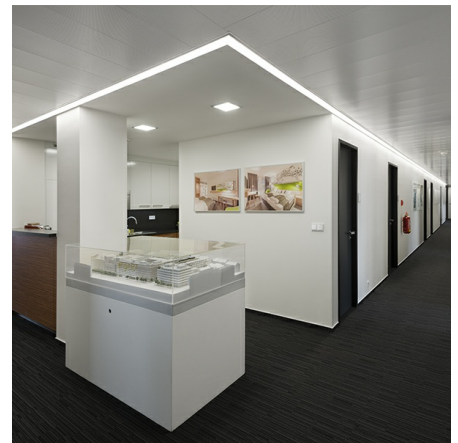

TORVE Встраиваемый светильник Torve / 132x132x90 мм, 132x132x90 мм, Белый, Распред. света: (Прямое), Димм: DALI // 10 Вт, CRI 80, 3000К, 1120 Лм, Опал (HALLA)

Встраиваемые

Бренд

Тип установки

Встраиваемый

Цвет	Белый, Черный, Серебристый	Распределение света	Прямое освещение
Материал корпуса	алюминий	Цветовая температура	Tunable White 2700-6500K
Гарантия	5 лет		

Конструкция

Светодиодный светильник Torve предназначен для освещения офисов, шоу-румов и других общественных помещений. Корпус светильника изготовлен из анодированного алюминия. При покраске применяется метод порошкового нанесения с последующей термообработкой. Возможно изготовить во всех цветах шкалы RAL. Высококачественный алюминиевый профиль обеспечивает должный отвод тепла от светодиодного чипа, что гарантирует стабильную работу на протяжении заявленного срока службы

TORVE Встраиваемый светильник Torve / 132x132x90 мм, 132x132x90 мм, Белый, Распред. света: (Прямое), Димм: DALI // 10 Вт, CRI 80, 3000К, 1120 Лм, Опал (HALLA)

Полное наименование	Встраиваемый светильник Torve / 132x132x90 мм, 132x132x90 мм, Белый, Распред. света: (Прямое), Димм: DALI // 10 Вт, CRI 80, 3000К, 1120 Лм, Опал (HALLA)
Артикул	65-004К-10GDD/830, W
Модель	TORVE
Тип монтажа	Встраиваемый
Распределение света	Прямое
Опция	нет
Мощность	10 Вт
Цветовая температура	3000К
Индекс цветопередачи	CRI 80
Световой поток	1120 Лм
Оптика	Опаловый рассеиватель
Цвет корпуса	Белый
Размеры	132x132x90 мм
Диммирование	DALI
Степень защиты	IP 40