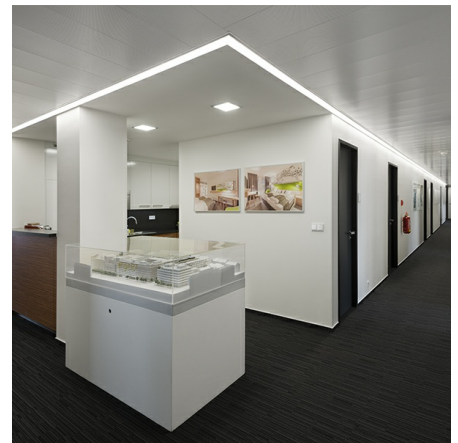

TORVE Встраиваемый светильник Torve / 132x132x90 мм, 132x132x90 мм, Белый, Распред. света: (Прямое), Димм: DALI // 10 Вт, CRI 80, 4000К, 1170 Лм, Опал (HALLA)

Встраиваемые

Бренд

Тип установки

Встраиваемый

Цвет	Белый, Черный, Серебристый	Распределение света	Прямое освещение
Материал корпуса	алюминий	Цветовая температура	Tunable White 2700-6500K
Гарантия	5 лет		

Конструкция

Светодиодный светильник Torve предназначен для освещения офисов, шоу-румов и других общественных помещений. Корпус светильника изготовлен из анодированного алюминия. При покраске применяется метод порошкового нанесения с последующей термообработкой. Возможно изготовить во всех цветах шкалы RAL. Высококачественный алюминиевый профиль обеспечивает должный отвод тепла от светодиодного чипа, что гарантирует стабильную работу на протяжении заявленного срока службы

TORVE Встраиваемый светильник Torve / 132x132x90 мм, 132x132x90 мм, Белый, Распред. света: (Прямое), Димм: DALI // 10 Вт, CRI 80, 4000К, 1170 Лм, Опал (HALLA)

Полное наименование	Встраиваемый светильник Torve / 132x132x90 мм, 132x132x90 мм, Белый, Распред. света: (Прямое), Димм: DALI // 10 Вт, CRI 80, 4000К, 1170 Лм, Опал (HALLA)
Артикул	65-004К-10GDD/840, W
Модель	TORVE
Тип монтажа	Встраиваемый
Распределение света	Прямое
Опция	нет
Мощность	10 Вт
Цветовая температура	4000К
Индекс цветопередачи	CRI 80
Световой поток	1170 Лм
Оптика	Опаловый рассеиватель
Цвет корпуса	Белый
Размеры	132x132x90 мм
Диммирование	DALI
Степень защиты	IP 40