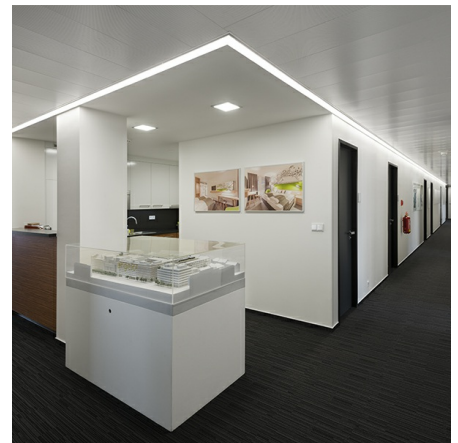

TORVE Встраиваемый светильник Torve / 132x132x90 мм, 132x132x90 мм, Белый, Распред. света: (Прямое), БАП на 1 час // 10 Вт, CRI 80, 3000К, 1120 Лм, Опал (HALLA)

Встраиваемые

Бренд	 Halla	Тип установки	Встраиваемый
Цвет	Белый, Черный, Серебристый	Распределение света	Прямое освещение
Материал корпуса	алюминий	Цветовая температура	Tunable White 2700-6500K
Гарантия	5 лет		

Название/Артикул	Встраиваемый светильник Torve / 132x132x90 мм, 132x132x90 мм, Белый, Распред. света: (Прямое), БАП на 1 час // 10 Вт, CRI 80, 3000К, 1120 Лм, Опал (HALLA)/65-004К-10GDM/830, W
Тип монтажа	Встраиваемый
Распределение света	Прямое
Опция	БАП на 1 час
Мощность	10 Вт
Цветовая температура	3000К
Индекс цветопередачи	CRI 80
Световой поток	1120 Лм
Оптика	Опаловый рассеиватель
Цвет корпуса	Белый
Размеры	132x132x90 мм
Диммирование	нет

TORVE Встраиваемый светильник Torve / 132x132x90 мм, 132x132x90 мм, Белый, Распред. света: (Прямое), БАП на 1 час // 10 Вт, CRI 80, 3000К, 1120 Лм, Опал (HALLA)

Конструкция

Светодиодный светильник Torve предназначен для освещения офисов, шоу-румов и других общественных помещений. Корпус светильника изготовлен из анодированного алюминия. При покраске применяется метод порошкового нанесения с последующей термообработкой. Возможно изготовить во всех цветах шкалы RAL. Высококачественный алюминиевый профиль обеспечивает должный отвод тепла от светодиодного чипа, что гарантирует стабильную работу на протяжении заявленного срока службы