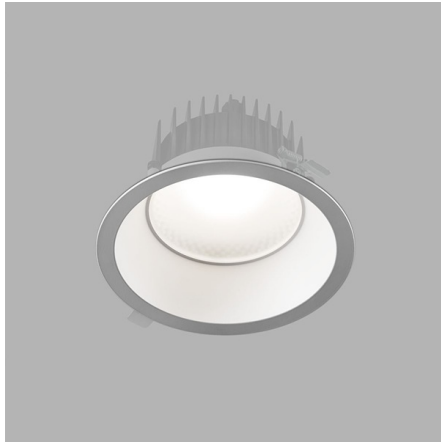

TURE Встраиваемый светильник Ture / □185x100 мм, Белый, Распред. света: (прямое), Димм: DALI // 9 Вт, CRI 80, 3000К, 1180 Лм, Рефлектор (HALLA)

Встраиваемые

Бренд	 Halla	Тип установки	Встраиваемый
Цвет	Белый	Распределение света	Прямое освещение
Материал корпуса	алюминий	Цветовая температура	3000, 4000, Tunable White 2700-6500K
Гарантия	5 лет	   	

Название/Артикул	Встраиваемый светильник Ture / □185x100 мм, Белый, Распред. света: (прямое), Димм: DALI // 9 Вт, CRI 80, 3000К, 1180 Лм, Рефлектор (HALLA)/56-001L-10GDD/830, W
Тип монтажа	Встраиваемый
Распределение света	Прямое
Опция	нет
Мощность	9 Вт
Цветовая температура	3000К
Индекс цветопередачи	CRI 80
Световой поток	1180 Лм
Оптика	Алюминиевый рефлектор
Цвет корпуса	Белый
Размеры	□185x100 мм
Диммирование	DALI
Степень защиты	IP 54

TURE Встраиваемый светильник

Ture / П185x100 мм, Белый, Распред. света: (прямое), Димм: DALI // 9 Вт, CRI 80, 3000К, 1180 Лм, Рефлектор (HALLA)

Конструкция

Светодиодный светильник TURE предназначен для освещения офисов, шоу-румов и других общественных помещений. Корпус светильника изготовлен из анодированного алюминия. При покраске применяется метод порошкового нанесения с последующей термообработкой. Возможно изготовить во всех цветах шкалы RAL. Высококачественный алюминиевый профиль обеспечивает должный отвод тепла от светодиодного чипа, что гарантирует стабильную работу на протяжении заявленного срока службы

Оптика

Полированный алюминиевый рефлектор

Комплектация

Светильник TURE комплектуется светодиодами последнего поколения производства LG, Samsung, Citizen и драйверами Osram, Tridonic, TCI. Применение надежных комплектующих, обеспечивает высокий уровень светового потока и надежность в эксплуатации.