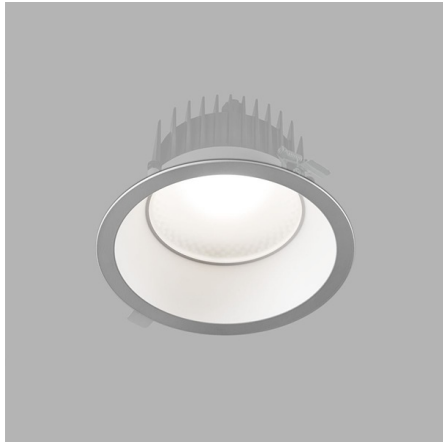

TURE Встраиваемый светильник Ture / □185x100 мм, Белый, Распред. света: (прямое), Димм: DALI // 9 Вт, CRI 80, 4000К, 1240 Лм, Рефлектор (HALLA)

Встраиваемые

Бренд	 Halla	Тип установки	Встраиваемый
Цвет	Белый	Распределение света	Прямое освещение
Материал корпуса	алюминий	Цветовая температура	3000, 4000, Tunable White 2700-6500K
Гарантия	5 лет	   	

Название/Артикул	Встраиваемый светильник Ture / □185x100 мм, Белый, Распред. света: (прямое), Димм: DALI // 9 Вт, CRI 80, 4000К, 1240 Лм, Рефлектор (HALLA)/56-001L-10GDD/840, W
Тип монтажа	Встраиваемый
Распределение света	Прямое
Опция	нет
Мощность	9 Вт
Цветовая температура	4000К
Индекс цветопередачи	CRI 80
Световой поток	1240 Лм
Оптика	Алюминиевый рефлектор
Цвет корпуса	Белый
Размеры	□185x100 мм
Диммирование	DALI
Степень защиты	IP 54

TURE Встраиваемый светильник

Ture / П185x100 мм, Белый, Распред. света: (прямое), Димм: DALI // 9 Вт, CRI 80, 4000К, 1240 Лм, Рефлектор (HALLA)

Конструкция

Светодиодный светильник TURE предназначен для освещения офисов, шоу-румов и других общественных помещений. Корпус светильника изготовлен из анодированного алюминия. При покраске применяется метод порошкового нанесения с последующей термообработкой. Возможно изготовить во всех цветах шкалы RAL. Высококачественный алюминиевый профиль обеспечивает должный отвод тепла от светодиодного чипа, что гарантирует стабильную работу на протяжении заявленного срока службы

Оптика

Полированный алюминиевый рефлектор

Комплектация

Светильник TURE комплектуется светодиодами последнего поколения производства LG, Samsung, Citizen и драйверами Osram, Tridonic, TCI. Применение надежных комплектующих, обеспечивает высокий уровень светового потока и надежность в эксплуатации.