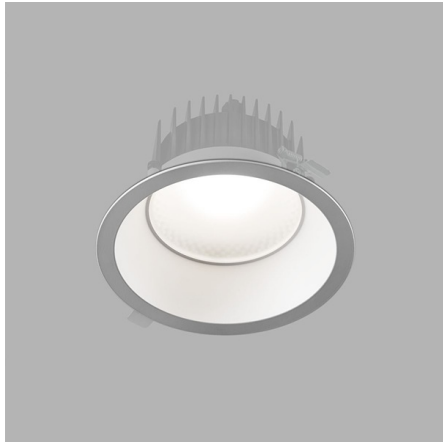

TURE Встраиваемый светильник Ture / □185x100 мм, Белый, Распред. света: (прямое), Димм: DALI // 9 Вт, CRI 90, 3000К, 1010 Лм, Рефлектор (HALLA)

Встраиваемые

Бренд	 Halla	Тип установки	Встраиваемый
Цвет	Белый	Распределение света	Прямое освещение
Материал корпуса	алюминий	Цветовая температура	3000, 4000, Tunable White 2700-6500K
Гарантия	5 лет	   	

Название/Артикул	Встраиваемый светильник Ture / □185x100 мм, Белый, Распред. света: (прямое), Димм: DALI // 9 Вт, CRI 90, 3000К, 1010 Лм, Рефлектор (HALLA)/56-001L-10GDD/930, W
Тип монтажа	Встраиваемый
Распределение света	Прямое
Опция	нет
Мощность	9 Вт
Цветовая температура	3000К
Индекс цветопередачи	CRI 90
Световой поток	1010 Лм
Оптика	Алюминиевый рефлектор
Цвет корпуса	Белый
Размеры	□185x100 мм
Диммирование	DALI
Степень защиты	IP 54

TURE Встраиваемый светильник

Ture / П185x100 мм, Белый, Распред. света: (прямое), Димм: DALI // 9 Вт, CRI 90, 3000К, 1010 Лм, Рефлектор (HALLA)

Конструкция

Светодиодный светильник TURE предназначен для освещения офисов, шоу-румов и других общественных помещений. Корпус светильника изготовлен из анодированного алюминия. При покраске применяется метод порошкового нанесения с последующей термообработкой. Возможно изготовить во всех цветах шкалы RAL. Высококачественный алюминиевый профиль обеспечивает должный отвод тепла от светодиодного чипа, что гарантирует стабильную работу на протяжении заявленного срока службы

Оптика

Полированный алюминиевый рефлектор

Комплектация

Светильник TURE комплектуется светодиодами последнего поколения производства LG, Samsung, Citizen и драйверами Osram, Tridonic, TCI. Применение надежных комплектующих, обеспечивает высокий уровень светового потока и надежность в эксплуатации.