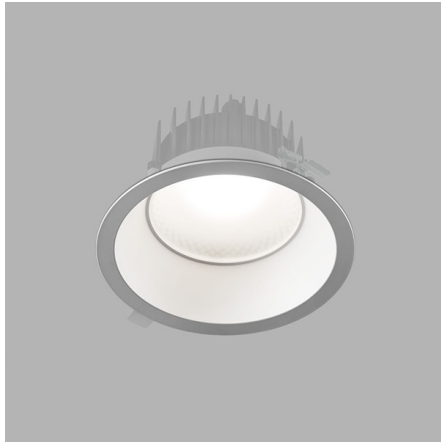

TURE Встраиваемый светильник Ture / □185x100 мм, Белый, Распред. света: (прямое), Димм: DALI // 9 Вт, CRI 90, 3000К, 1010 Лм, Рефлектор (HALLA)

Встраиваемые

Бренд	 Halla	Тип установки	Встраиваемый
Цвет	Белый	Распределение света	Прямое освещение
Материал корпуса	алюминий	Цветовая температура	3000, 4000, Tunable White 2700-6500K
Гарантия	5 лет	   	

Название/Артикул	Встраиваемый светильник Ture / □185x100 мм, Белый, Распред. света: (прямое), Димм: DALI // 9 Вт, CRI 90, 3000К, 1010 Лм, Рефлектор (HALLA)/56-001L-10GDD/930, W
Тип монтажа	Встраиваемый
Распределение света	Прямое
Опция	нет
Мощность	9 Вт
Цветовая температура	3000К
Индекс цветопередачи	CRI 90
Световой поток	1010 Лм
Оптика	Алюминиевый рефлектор
Цвет корпуса	Белый
Размеры	□185x100 мм
Диммирование	DALI
Степень защиты	IP 54

TURE Встраиваемый светильник

Ture / П185x100 мм, Белый, Распред. света: (прямое), Димм: DALI // 9 Вт, CRI 90, 3000К, 1010 Лм, Рефлектор (HALLA)

Конструкция

Светодиодный светильник TURE предназначен для освещения офисов, шоу-румов и других общественных помещений. Корпус светильника изготовлен из анодированного алюминия. При покраске применяется метод порошкового нанесения с последующей термообработкой. Возможно изготовить во всех цветах шкалы RAL. Высококачественный алюминиевый профиль обеспечивает должный отвод тепла от светодиодного чипа, что гарантирует стабильную работу на протяжении заявленного срока службы

Оптика

Полированный алюминиевый рефлектор

Комплектация

Светильник TURE комплектуется светодиодами последнего поколения производства LG, Samsung, Citizen и драйверами Osram, Tridonic, TCI. Применение надежных комплектующих, обеспечивает высокий уровень светового потока и надежность в эксплуатации.