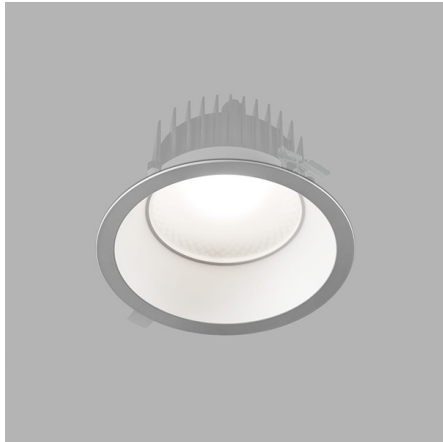

TURE Встраиваемый светильник Ture / □185x100 мм, Белый, Распред. света: (прямое), Димм: DALI // 9 Вт, CRI 90, 4000К, 1030 Лм, Рефлектор (HALLA)

Встраиваемые

Бренд	 Halla	Тип установки	Встраиваемый
Цвет	Белый	Распределение света	Прямое освещение
Материал корпуса	алюминий	Цветовая температура	3000, 4000, Tunable White 2700-6500K
Гарантия	5 лет	   	

Название/Артикул	Встраиваемый светильник Ture / □185x100 мм, Белый, Распред. света: (прямое), Димм: DALI // 9 Вт, CRI 90, 4000К, 1030 Лм, Рефлектор (HALLA)/56-001L-10GDD/940, W
Тип монтажа	Встраиваемый
Распределение света	Прямое
Опция	нет
Мощность	9 Вт
Цветовая температура	4000К
Индекс цветопередачи	CRI 90
Световой поток	1030 Лм
Оптика	Алюминиевый рефлектор
Цвет корпуса	Белый
Размеры	□185x100 мм
Диммирование	DALI
Степень защиты	IP 54

TURE Встраиваемый светильник

Ture / П185x100 мм, Белый, Распред. света: (прямое), Димм: DALI // 9 Вт, CRI 90, 4000К, 1030 Лм, Рефлектор (HALLA)

Конструкция

Светодиодный светильник TURE предназначен для освещения офисов, шоу-румов и других общественных помещений. Корпус светильника изготовлен из анодированного алюминия. При покраске применяется метод порошкового нанесения с последующей термообработкой. Возможно изготовить во всех цветах шкалы RAL. Высококачественный алюминиевый профиль обеспечивает должный отвод тепла от светодиодного чипа, что гарантирует стабильную работу на протяжении заявленного срока службы

Оптика

Полированный алюминиевый рефлектор

Комплектация

Светильник TURE комплектуется светодиодами последнего поколения производства LG, Samsung, Citizen и драйверами Osram, Tridonic, TCI. Применение надежных комплектующих, обеспечивает высокий уровень светового потока и надежность в эксплуатации.