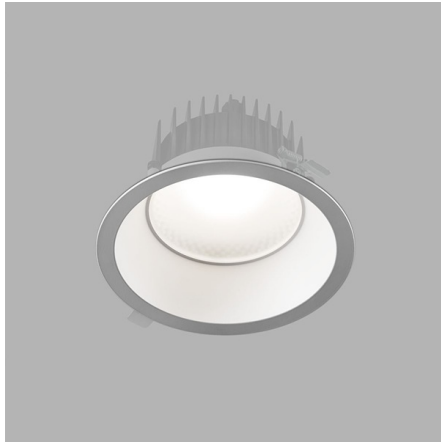

TURE Встраиваемый светильник Ture / □185x100 мм, Белый, Распред. света: (прямое) // 9 Вт, CRI 80, 3000К, 1180 Лм, Рефлектор (HALLA)

Встраиваемые

Бренд	 Halla	Тип установки	Встраиваемый
Цвет	Белый	Распределение света	Прямое освещение
Материал корпуса	алюминий	Цветовая температура	3000, 4000, Tunable White 2700-6500K
Гарантия	5 лет	   	

Название/Артикул	Встраиваемый светильник Ture / □185x100 мм, Белый, Распред. света: (прямое) // 9 Вт, CRI 80, 3000К, 1180 Лм, Рефлектор (HALLA)/56-001L-10GDE/830, W
Тип монтажа	Встраиваемый
Распределение света	Прямое
Опция	нет
Мощность	9 Вт
Цветовая температура	3000К
Индекс цветопередачи	CRI 80
Световой поток	1180 Лм
Оптика	Алюминиевый рефлектор
Цвет корпуса	Белый
Размеры	□185x100 мм
Диммирование	нет
Степень защиты	IP 54

TURE Встраиваемый светильник

Ture / П185x100 мм, Белый, Распред. света: (прямое) // 9 Вт, CRI 80, 3000К, 1180 Лм, Рефлектор (HALLA)

Конструкция

Светодиодный светильник TURE предназначен для освещения офисов, шоу-румов и других общественных помещений. Корпус светильника изготовлен из анодированного алюминия. При покраске применяется метод порошкового нанесения с последующей термообработкой. Возможно изготовить во всех цветах шкалы RAL. Высококачественный алюминиевый профиль обеспечивает должный отвод тепла от светодиодного чипа, что гарантирует стабильную работу на протяжении заявленного срока службы

Оптика

Полированный алюминиевый рефлектор

Комплектация

Светильник TURE комплектуется светодиодами последнего поколения производства LG, Samsung, Citizen и драйверами Osram, Tridonic, TCI. Применение надежных комплектующих, обеспечивает высокий уровень светового потока и надежность в эксплуатации.