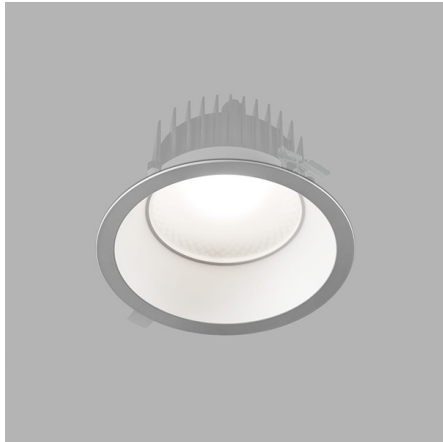

TURE Встраиваемый светильник Ture / □185x100 мм, Белый, Распред. света: (прямое) // 9 Вт, CRI 80, 4000К, 1240 Лм, Рефлектор (HALLA)

Встраиваемые

Бренд	 Halla	Тип установки	Встраиваемый
Цвет	Белый	Распределение света	Прямое освещение
Материал корпуса	алюминий	Цветовая температура	3000, 4000, Tunable White 2700-6500K
Гарантия	5 лет	   	

Название/Артикул	Встраиваемый светильник Ture / □185x100 мм, Белый, Распред. света: (прямое) // 9 Вт, CRI 80, 4000К, 1240 Лм, Рефлектор (HALLA)/56-001L-10GDE/840, W
Тип монтажа	Встраиваемый
Распределение света	Прямое
Опция	нет
Мощность	9 Вт
Цветовая температура	4000К
Индекс цветопередачи	CRI 80
Световой поток	1240 Лм
Оптика	Алюминиевый рефлектор
Цвет корпуса	Белый
Размеры	□185x100 мм
Диммирование	нет
Степень защиты	IP 54

TURE Встраиваемый светильник

Ture / П185x100 мм, Белый, Распред. света: (прямое) // 9 Вт, CRI 80, 4000К, 1240 Лм, Рефлектор (HALLA)

Конструкция

Светодиодный светильник TURE предназначен для освещения офисов, шоу-румов и других общественных помещений. Корпус светильника изготовлен из анодированного алюминия. При покраске применяется метод порошкового нанесения с последующей термообработкой. Возможно изготовить во всех цветах шкалы RAL. Высококачественный алюминиевый профиль обеспечивает должный отвод тепла от светодиодного чипа, что гарантирует стабильную работу на протяжении заявленного срока службы

Оптика

Полированный алюминиевый рефлектор

Комплектация

Светильник TURE комплектуется светодиодами последнего поколения производства LG, Samsung, Citizen и драйверами Osram, Tridonic, TCI. Применение надежных комплектующих, обеспечивает высокий уровень светового потока и надежность в эксплуатации.