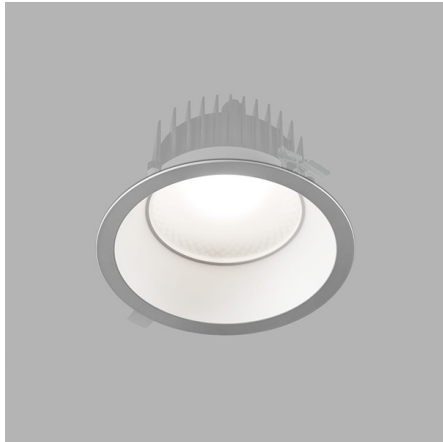

TURE Встраиваемый светильник Ture / □185x100 мм, Белый, Распред. света: (прямое) // 9 Вт, CRI 80, 4000К, 1240 Лм, Рефлектор (HALLA)

Встраиваемые

Бренд	 Halla	Тип установки	Встраиваемый
Цвет	Белый	Распределение света	Прямое освещение
Материал корпуса	алюминий	Цветовая температура	3000, 4000, Tunable White 2700-6500K
Гарантия	5 лет	   	

Название/Артикул	Встраиваемый светильник Ture / □185x100 мм, Белый, Распред. света: (прямое) // 9 Вт, CRI 80, 4000К, 1240 Лм, Рефлектор (HALLA)/56-001L-10GDE/840, W
Тип монтажа	Встраиваемый
Распределение света	Прямое
Опция	нет
Мощность	9 Вт
Цветовая температура	4000К
Индекс цветопередачи	CRI 80
Световой поток	1240 Лм
Оптика	Алюминиевый рефлектор
Цвет корпуса	Белый
Размеры	□185x100 мм
Диммирование	нет
Степень защиты	IP 54

TURE Встраиваемый светильник Ture / П185x100 мм, Белый, Распред. света: (прямое) // 9 Вт, CRI 80, 4000К, 1240 Лм, Рефлектор (HALLA)

Конструкция

Светодиодный светильник TURE предназначен для освещения офисов, шоу-румов и других общественных помещений. Корпус светильника изготовлен из анодированного алюминия. При покраске применяется метод порошкового нанесения с последующей термообработкой. Возможно изготовить во всех цветах шкалы RAL. Высококачественный алюминиевый профиль обеспечивает должный отвод тепла от светодиодного чипа, что гарантирует стабильную работу на протяжении заявленного срока службы

Оптика

Полированный алюминиевый рефлектор

Комплектация

Светильник TURE комплектуется светодиодами последнего поколения производства LG, Samsung, Citizen и драйверами Osram, Tridonic, TCI. Применение надежных комплектующих, обеспечивает высокий уровень светового потока и надежность в эксплуатации.