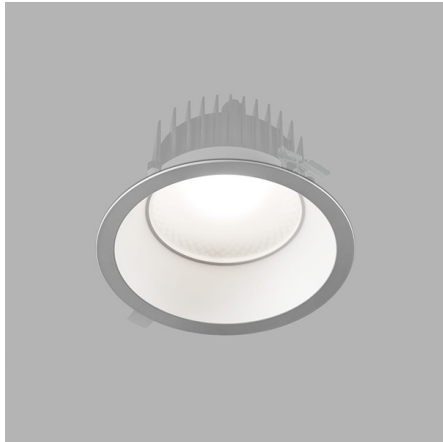

TURE Встраиваемый светильник Ture / □185x100 мм, Белый, Распред. света: (прямое) // 9 Вт, CRI 90, 3000К, 1010 Лм, Рефлектор (HALLA)

Встраиваемые

Бренд	 Halla	Тип установки	Встраиваемый
Цвет	Белый	Распределение света	Прямое освещение
Материал корпуса	алюминий	Цветовая температура	3000, 4000, Tunable White 2700-6500K
Гарантия	5 лет	   	

Название/Артикул	Встраиваемый светильник Ture / □185x100 мм, Белый, Распред. света: (прямое) // 9 Вт, CRI 90, 3000К, 1010 Лм, Рефлектор (HALLA)/56-001L-10GDE/930, W
Тип монтажа	Встраиваемый
Распределение света	Прямое
Опция	нет
Мощность	9 Вт
Цветовая температура	3000К
Индекс цветопередачи	CRI 90
Световой поток	1010 Лм
Оптика	Алюминиевый рефлектор
Цвет корпуса	Белый
Размеры	□185x100 мм
Диммирование	нет
Степень защиты	IP 54

TURE Встраиваемый светильник

Ture / П185x100 мм, Белый, Распред. света: (прямое) // 9 Вт, CRI 90, 3000К, 1010 Лм, Рефлектор (HALLA)

Конструкция

Светодиодный светильник TURE предназначен для освещения офисов, шоу-румов и других общественных помещений. Корпус светильника изготовлен из анодированного алюминия. При покраске применяется метод порошкового нанесения с последующей термообработкой. Возможно изготовить во всех цветах шкалы RAL. Высококачественный алюминиевый профиль обеспечивает должный отвод тепла от светодиодного чипа, что гарантирует стабильную работу на протяжении заявленного срока службы

Оптика

Полированный алюминиевый рефлектор

Комплектация

Светильник TURE комплектуется светодиодами последнего поколения производства LG, Samsung, Citizen и драйверами Osram, Tridonic, TCI. Применение надежных комплектующих, обеспечивает высокий уровень светового потока и надежность в эксплуатации.