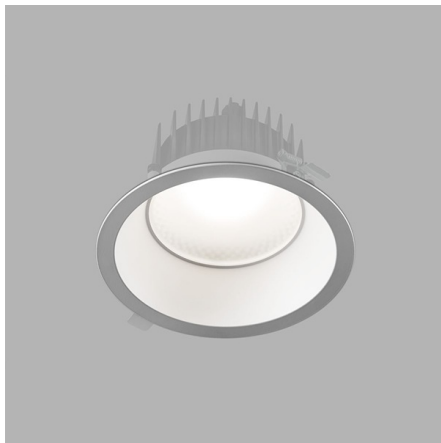

TURE Встраиваемый светильник Ture / □185x100 мм, Белый, Распред. света: (прямое), Димм: DALI DT8 // 22 Вт, CRI 90, Tunable white (2700К - 6500К), 1160 Лм, Рефлектор (HALLA)

Встраиваемые

Бренд	 Halla	Тип установки	Встраиваемый
Цвет	Белый	Распределение света	Прямое освещение
Материал корпуса	алюминий	Цветовая температура	3000, 4000, Tunable White 2700-6500K
Гарантия	5 лет	   	

Название/Артикул	Встраиваемый светильник Ture / □185x100 мм, Белый, Распред. света: (прямое), Димм: DALI DT8 // 22 Вт, CRI 90, Tunable white (2700К - 6500К), 1160 Лм, Рефлектор (HALLA)/56-001L-10GDQ/TC, W
Тип монтажа	Встраиваемый
Распределение света	Прямое
Опция	нет
Мощность	22 Вт
Цветовая температура	Tunable white (2700К - 6500К)
Индекс цветопередачи	CRI 90
Световой поток	1160 Лм
Оптика	Алюминиевый рефлектор
Цвет корпуса	Белый
Размеры	□185x100 мм
Диммирование	DALI DT8

TURE Встраиваемый светильник Ture / П185x100 мм, Белый, Распред. света: (прямое), Димм: DALI DT8 // 22 Вт, CRI 90, Tunable white (2700К - 6500К), 1160 Лм, Рефлектор (HALLA)

Конструкция

Светодиодный светильник TURE предназначен для освещения офисов, шоу-румов и других общественных помещений. Корпус светильника изготовлен из анодированного алюминия. При покраске применяется метод порошкового нанесения с последующей термообработкой. Возможно изготовить во всех цветах шкалы RAL. Высококачественный алюминиевый профиль обеспечивает должный отвод тепла от светодиодного чипа, что гарантирует стабильную работу на протяжении заявленного срока службы

Оптика

Полированный алюминиевый рефлектор

Комплектация

Светильник TURE комплектуется светодиодами последнего поколения производства LG, Samsung, Citizen и драйверами Osram, Tridonic, TCI. Применение надежных комплектующих, обеспечивает высокий уровень светового потока и надежность в эксплуатации.