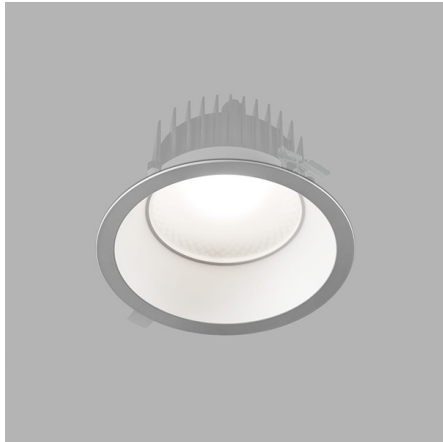

TURE Встраиваемый светильник Ture / □185x100 мм, Белый, Распред. света: (прямое), Димм: DALI // 14 Вт, CRI 80, 3000К, 1820 Лм, Рефлектор (HALLA)

Встраиваемые

Бренд	 Halla	Тип установки	Встраиваемый
Цвет	Белый	Распределение света	Прямое освещение
Материал корпуса	алюминий	Цветовая температура	3000, 4000, Tunable White 2700-6500K
Гарантия	5 лет	   	

Название/Артикул	Встраиваемый светильник Ture / □185x100 мм, Белый, Распред. света: (прямое), Димм: DALI // 14 Вт, CRI 80, 3000К, 1820 Лм, Рефлектор (HALLA)/56-001L-10GGD/830, W
Тип монтажа	Встраиваемый
Распределение света	Прямое
Опция	нет
Мощность	14 Вт
Цветовая температура	3000К
Индекс цветопередачи	CRI 80
Световой поток	1820 Лм
Оптика	Алюминиевый рефлектор
Цвет корпуса	Белый
Размеры	□185x100 мм
Диммирование	DALI
Степень защиты	IP 54

TURE Встраиваемый светильник

Ture / П185x100 мм, Белый, Распред. света: (прямое), Димм: DALI // 14 Вт, CRI 80, 3000К, 1820 Лм, Рефлектор (HALLA)

Конструкция

Светодиодный светильник TURE предназначен для освещения офисов, шоу-румов и других общественных помещений. Корпус светильника изготовлен из анодированного алюминия. При покраске применяется метод порошкового нанесения с последующей термообработкой. Возможно изготовить во всех цветах шкалы RAL. Высококачественный алюминиевый профиль обеспечивает должный отвод тепла от светодиодного чипа, что гарантирует стабильную работу на протяжении заявленного срока службы

Оптика

Полированный алюминиевый рефлектор

Комплектация

Светильник TURE комплектуется светодиодами последнего поколения производства LG, Samsung, Citizen и драйверами Osram, Tridonic, TCI. Применение надежных комплектующих, обеспечивает высокий уровень светового потока и надежность в эксплуатации.