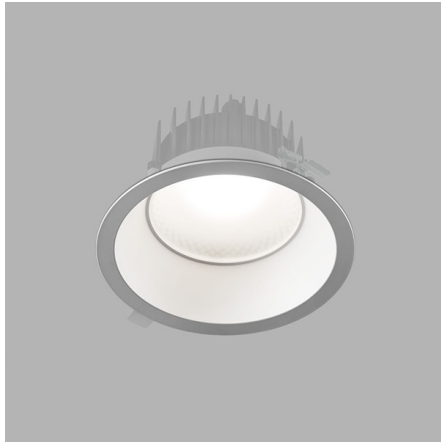

TURE Встраиваемый светильник Ture / □185x100 мм, Белый, Распред. света: (прямое), Димм: DALI // 14 Вт, CRI 80, 3000К, 1820 Лм, Рефлектор (HALLA)

Встраиваемые

Бренд	 Halla	Тип установки	Встраиваемый
Цвет	Белый	Распределение света	Прямое освещение
Материал корпуса	алюминий	Цветовая температура	3000, 4000, Tunable White 2700-6500K
Гарантия	5 лет	   	

Название/Артикул	Встраиваемый светильник Ture / □185x100 мм, Белый, Распред. света: (прямое), Димм: DALI // 14 Вт, CRI 80, 3000К, 1820 Лм, Рефлектор (HALLA)/56-001L-10GGD/830, W
Тип монтажа	Встраиваемый
Распределение света	Прямое
Опция	нет
Мощность	14 Вт
Цветовая температура	3000К
Индекс цветопередачи	CRI 80
Световой поток	1820 Лм
Оптика	Алюминиевый рефлектор
Цвет корпуса	Белый
Размеры	□185x100 мм
Диммирование	DALI
Степень защиты	IP 54

TURE Встраиваемый светильник

Ture / П185x100 мм, Белый, Распред. света: (прямое), Димм: DALI // 14 Вт, CRI 80, 3000К, 1820 Лм, Рефлектор (HALLA)

Конструкция

Светодиодный светильник TURE предназначен для освещения офисов, шоу-румов и других общественных помещений. Корпус светильника изготовлен из анодированного алюминия. При покраске применяется метод порошкового нанесения с последующей термообработкой. Возможно изготовить во всех цветах шкалы RAL. Высококачественный алюминиевый профиль обеспечивает должный отвод тепла от светодиодного чипа, что гарантирует стабильную работу на протяжении заявленного срока службы

Оптика

Полированный алюминиевый рефлектор

Комплектация

Светильник TURE комплектуется светодиодами последнего поколения производства LG, Samsung, Citizen и драйверами Osram, Tridonic, TCI. Применение надежных комплектующих, обеспечивает высокий уровень светового потока и надежность в эксплуатации.