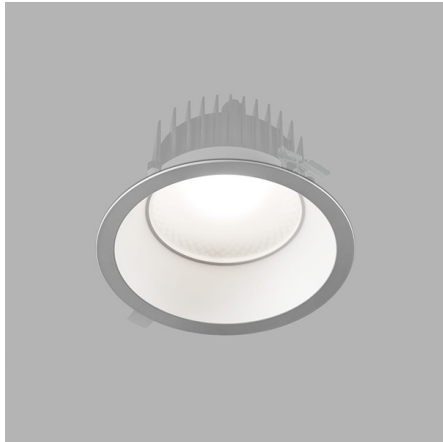

TURE Встраиваемый светильник Ture / □185x100 мм, Белый, Распред. света: (прямое), Димм: DALI // 14 Вт, CRI 80, 4000К, 1890 Лм, Рефлектор (HALLA)

Встраиваемые

Бренд	 Halla	Тип установки	Встраиваемый
Цвет	Белый	Распределение света	Прямое освещение
Материал корпуса	алюминий	Цветовая температура	3000, 4000, Tunable White 2700-6500K
Гарантия	5 лет	   	

Название/Артикул	Встраиваемый светильник Ture / □185x100 мм, Белый, Распред. света: (прямое), Димм: DALI // 14 Вт, CRI 80, 4000К, 1890 Лм, Рефлектор (HALLA)/56-001L-10GGD/840, W
Тип монтажа	Встраиваемый
Распределение света	Прямое
Опция	нет
Мощность	14 Вт
Цветовая температура	4000К
Индекс цветопередачи	CRI 80
Световой поток	1890 Лм
Оптика	Алюминиевый рефлектор
Цвет корпуса	Белый
Размеры	□185x100 мм
Диммирование	DALI
Степень защиты	IP 54

TURE Встраиваемый светильник

Ture / П185x100 мм, Белый, Распред. света: (прямое), Димм: DALI // 14 Вт, CRI 80, 4000К, 1890 Лм, Рефлектор (HALLA)

Конструкция

Светодиодный светильник TURE предназначен для освещения офисов, шоу-румов и других общественных помещений. Корпус светильника изготовлен из анодированного алюминия. При покраске применяется метод порошкового нанесения с последующей термообработкой. Возможно изготовить во всех цветах шкалы RAL. Высококачественный алюминиевый профиль обеспечивает должный отвод тепла от светодиодного чипа, что гарантирует стабильную работу на протяжении заявленного срока службы

Оптика

Полированный алюминиевый рефлектор

Комплектация

Светильник TURE комплектуется светодиодами последнего поколения производства LG, Samsung, Citizen и драйверами Osram, Tridonic, TCI. Применение надежных комплектующих, обеспечивает высокий уровень светового потока и надежность в эксплуатации.