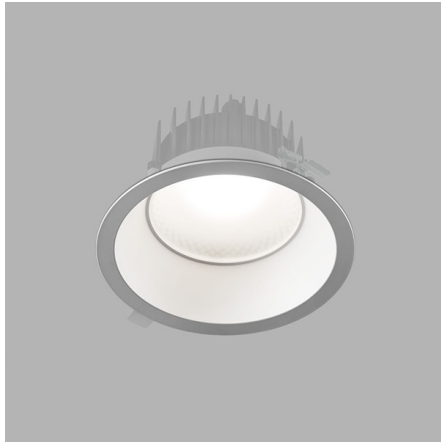

TURE Встраиваемый светильник Ture / □185x100 мм, Белый, Распред. света: (прямое), Димм: DALI // 14 Вт, CRI 90, 3000К, 1540 Лм, Рефлектор (HALLA)

Встраиваемые

Бренд	Halla	Тип установки	Встраиваемый
Цвет	Белый	Распределение света	Прямое освещение
Материал корпуса	алюминий	Цветовая температура	3000, 4000, Tunable White 2700-6500K
Гарантия	5 лет		

Название/Артикул	Встраиваемый светильник Ture / □185x100 мм, Белый, Распред. света: (прямое), Димм: DALI // 14 Вт, CRI 90, 3000К, 1540 Лм, Рефлектор (HALLA)/56-001L-10GGD/930, W
Тип монтажа	Встраиваемый
Распределение света	Прямое
Опция	нет
Мощность	14 Вт
Цветовая температура	3000К
Индекс цветопередачи	CRI 90
Световой поток	1540 Лм
Оптика	Алюминиевый рефлектор
Цвет корпуса	Белый
Размеры	□185x100 мм
Диммирование	DALI
Степень защиты	IP 54