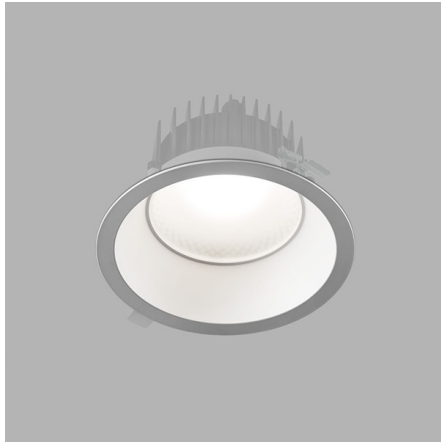

TURE Встраиваемый светильник Ture / □185x100 мм, Белый, Распред. света: (прямое), Димм: DALI // 14 Вт, CRI 90, 4000К, 1600 Лм, Рефлектор (HALLA)

Встраиваемые

Бренд	 Halla	Тип установки	Встраиваемый
Цвет	Белый	Распределение света	Прямое освещение
Материал корпуса	алюминий	Цветовая температура	3000, 4000, Tunable White 2700-6500K
Гарантия	5 лет		

Название/Артикул	Встраиваемый светильник Ture / □185x100 мм, Белый, Распред. света: (прямое), Димм: DALI // 14 Вт, CRI 90, 4000К, 1600 Лм, Рефлектор (HALLA)/56-001L-10GGD/940, W
Тип монтажа	Встраиваемый
Распределение света	Прямое
Опция	нет
Мощность	14 Вт
Цветовая температура	4000К
Индекс цветопередачи	CRI 90
Световой поток	1600 Лм
Оптика	Алюминиевый рефлектор
Цвет корпуса	Белый
Размеры	□185x100 мм
Диммирование	DALI
Степень защиты	IP 54

TURE Встраиваемый светильник

Ture / П185x100 мм, Белый, Распред. света: (прямое), Димм: DALI // 14 Вт, CRI 90, 4000К, 1600 Лм, Рефлектор (HALLA)

Конструкция

Светодиодный светильник TURE предназначен для освещения офисов, шоу-румов и других общественных помещений. Корпус светильника изготовлен из анодированного алюминия. При покраске применяется метод порошкового нанесения с последующей термообработкой. Возможно изготовить во всех цветах шкалы RAL. Высококачественный алюминиевый профиль обеспечивает должный отвод тепла от светодиодного чипа, что гарантирует стабильную работу на протяжении заявленного срока службы

Оптика

Полированный алюминиевый рефлектор

Комплектация

Светильник TURE комплектуется светодиодами последнего поколения производства LG, Samsung, Citizen и драйверами Osram, Tridonic, TCI. Применение надежных комплектующих, обеспечивает высокий уровень светового потока и надежность в эксплуатации.