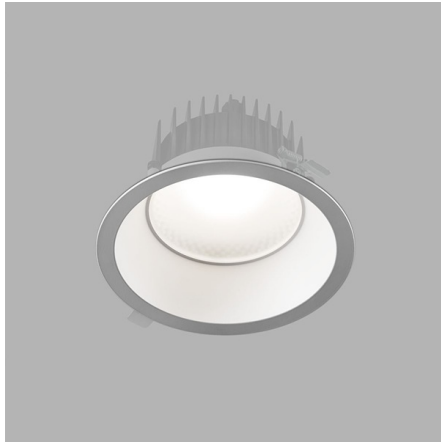

TURE Встраиваемый светильник Ture / □185x100 мм, Белый, Распред. света: (прямое), Димм: DALI // 14 Вт, CRI 90, 4000К, 1600 Лм, Рефлектор (HALLA)

Встраиваемые

Бренд	 Halla	Тип установки	Встраиваемый
Цвет	Белый	Распределение света	Прямое освещение
Материал корпуса	алюминий	Цветовая температура	3000, 4000, Tunable White 2700-6500K
Гарантия	5 лет	   	

Название/Артикул	Встраиваемый светильник Ture / □185x100 мм, Белый, Распред. света: (прямое), Димм: DALI // 14 Вт, CRI 90, 4000К, 1600 Лм, Рефлектор (HALLA)/56-001L-10GGD/940, W
Тип монтажа	Встраиваемый
Распределение света	Прямое
Опция	нет
Мощность	14 Вт
Цветовая температура	4000К
Индекс цветопередачи	CRI 90
Световой поток	1600 Лм
Оптика	Алюминиевый рефлектор
Цвет корпуса	Белый
Размеры	□185x100 мм
Диммирование	DALI
Степень защиты	IP 54

TURE Встраиваемый светильник

Ture / П185x100 мм, Белый, Распред. света: (прямое), Димм: DALI // 14 Вт, CRI 90, 4000К, 1600 Лм, Рефлектор (HALLA)

Конструкция

Светодиодный светильник TURE предназначен для освещения офисов, шоу-румов и других общественных помещений. Корпус светильника изготовлен из анодированного алюминия. При покраске применяется метод порошкового нанесения с последующей термообработкой. Возможно изготовить во всех цветах шкалы RAL. Высококачественный алюминиевый профиль обеспечивает должный отвод тепла от светодиодного чипа, что гарантирует стабильную работу на протяжении заявленного срока службы

Оптика

Полированный алюминиевый рефлектор

Комплектация

Светильник TURE комплектуется светодиодами последнего поколения производства LG, Samsung, Citizen и драйверами Osram, Tridonic, TCI. Применение надежных комплектующих, обеспечивает высокий уровень светового потока и надежность в эксплуатации.