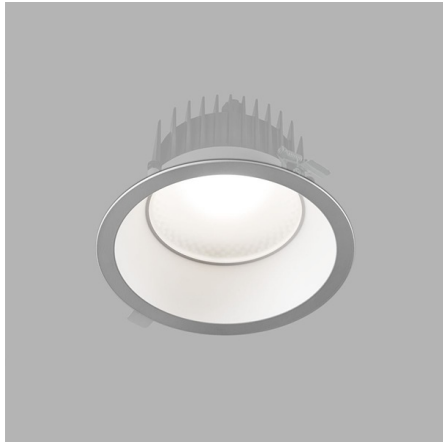

TURE Встраиваемый светильник Ture / □185x100 мм, Белый, Распред. света: (прямое) // 14 Вт, CRI 80, 3000К, 1820 Лм, Рефлектор (HALLA)

Встраиваемые

Бренд	 Halla	Тип установки	Встраиваемый
Цвет	Белый	Распределение света	Прямое освещение
Материал корпуса	алюминий	Цветовая температура	3000, 4000, Tunable White 2700-6500K
Гарантия	5 лет	   	

Название/Артикул	Встраиваемый светильник Ture / □185x100 мм, Белый, Распред. света: (прямое) // 14 Вт, CRI 80, 3000К, 1820 Лм, Рефлектор (HALLA)/56-001L-10GGE/830, W
Тип монтажа	Встраиваемый
Распределение света	Прямое
Опция	нет
Мощность	14 Вт
Цветовая температура	3000К
Индекс цветопередачи	CRI 80
Световой поток	1820 Лм
Оптика	Алюминиевый рефлектор
Цвет корпуса	Белый
Размеры	□185x100 мм
Диммирование	нет
Степень защиты	IP 54

TURE Встраиваемый светильник

Ture / П185x100 мм, Белый, Распред. света: (прямое) // 14 Вт, CRI 80, 3000К, 1820 Лм, Рефлектор (HALLA)

Конструкция

Светодиодный светильник TURE предназначен для освещения офисов, шоу-румов и других общественных помещений. Корпус светильника изготовлен из анодированного алюминия. При покраске применяется метод порошкового нанесения с последующей термообработкой. Возможно изготовить во всех цветах шкалы RAL. Высококачественный алюминиевый профиль обеспечивает должный отвод тепла от светодиодного чипа, что гарантирует стабильную работу на протяжении заявленного срока службы

Оптика

Полированный алюминиевый рефлектор

Комплектация

Светильник TURE комплектуется светодиодами последнего поколения производства LG, Samsung, Citizen и драйверами Osram, Tridonic, TCI. Применение надежных комплектующих, обеспечивает высокий уровень светового потока и надежность в эксплуатации.