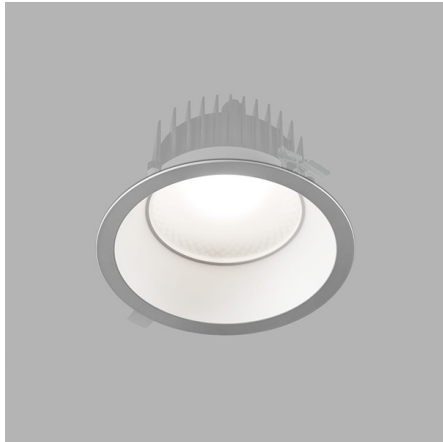

TURE Встраиваемый светильник Ture / □185x100 мм, Белый, Распред. света: (прямое) // 14 Вт, CRI 80, 4000К, 1890 Лм, Рефлектор (HALLA)

Встраиваемые

Бренд	 Halla	Тип установки	Встраиваемый
Цвет	Белый	Распределение света	Прямое освещение
Материал корпуса	алюминий	Цветовая температура	3000, 4000, Tunable White 2700-6500K
Гарантия	5 лет	   	

Название/Артикул	Встраиваемый светильник Ture / □185x100 мм, Белый, Распред. света: (прямое) // 14 Вт, CRI 80, 4000К, 1890 Лм, Рефлектор (HALLA)/56-001L-10GGE/840, W
Тип монтажа	Встраиваемый
Распределение света	Прямое
Опция	нет
Мощность	14 Вт
Цветовая температура	4000К
Индекс цветопередачи	CRI 80
Световой поток	1890 Лм
Оптика	Алюминиевый рефлектор
Цвет корпуса	Белый
Размеры	□185x100 мм
Диммирование	нет
Степень защиты	IP 54

TURE Встраиваемый светильник

Ture / П185x100 мм, Белый, Распред. света: (прямое) // 14 Вт, CRI 80, 4000К, 1890 Лм, Рефлектор (HALLA)

Конструкция

Светодиодный светильник TURE предназначен для освещения офисов, шоу-румов и других общественных помещений. Корпус светильника изготовлен из анодированного алюминия. При покраске применяется метод порошкового нанесения с последующей термообработкой. Возможно изготовить во всех цветах шкалы RAL. Высококачественный алюминиевый профиль обеспечивает должный отвод тепла от светодиодного чипа, что гарантирует стабильную работу на протяжении заявленного срока службы

Оптика

Полированный алюминиевый рефлектор

Комплектация

Светильник TURE комплектуется светодиодами последнего поколения производства LG, Samsung, Citizen и драйверами Osram, Tridonic, TCI. Применение надежных комплектующих, обеспечивает высокий уровень светового потока и надежность в эксплуатации.