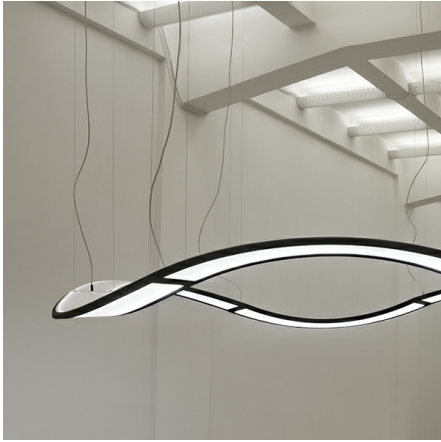

UNDA-S

Декоративные

Бренд	 Halla	Тип установки	Подвесной
Цвет	Белый, Черный, Серебристый	Распределение света	Прямо-отражённое освещение, Прямое освещение
Материал корпуса	алюминий	Цветовая температура	3000, 4000
Гарантия	60 месяцев	  	

Конструкция

Системные светильники UNDA-S с прямым типом излучения изготовлены из алюминиевого листа и напоминают форму морской волны. Для создания световых композиций можно использовать несколько светильников, соединив их между собой дополнительными монтажными элементами. Корпус светильника возможно изготовить во всех цветах шкалы RAL

Оптика

Оптическая часть оснащена опаловым рассеивателем

Комплектация

Светильник возможно укомплектовать модулем для управления при помощи технологии Bluetooth

**Подвесной светильник Unda-S / 1345x406x144 мм,
Черный, Распред. света: (прямое + отраженное), Димм:
DALI + PUSH-DIM // 68 Вт, CRI 80, 4000К, 5610 Лм, Опал
(HALLA)**

Полное наименование	Подвесной светильник Unda-S / 1345x406x144 мм, Черный, Распред. света: (прямое + отраженное), Димм: DALI + PUSH-DIM // 68 Вт, CRI 80, 4000К, 5610 Лм, Опал (HALLA)
Артикул	100-501K-50GDTD/840, B
Модель	UNDA-S
Тип монтажа	Подвесной
Распределение света	Прямое + Отраженное
Опция	нет
Мощность	68 Вт
Цветовая температура	4000К
Индекс цветопередачи	CRI 80
Световой поток	5610 Лм
Оптика	Опаловый рассеиватель
Цвет корпуса	Черный
Размеры	1345x406x144 мм
Диммирование	DALI + PUSH-DIM
Степень защиты	IP 40