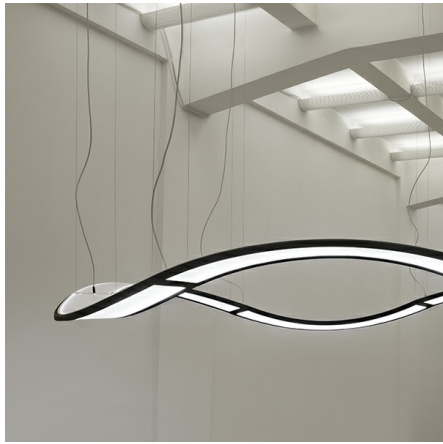

UNDA-S

Декоративные

Бренд	 Halla	Тип установки	Подвесной
Цвет	Белый, Черный, Серебристый	Распределение света	Прямо-отражённое освещение, Прямое освещение
Материал корпуса	алюминий	Цветовая температура	3000, 4000
Гарантия	60 месяцев	  	

Конструкция

Системные светильники UNDA-S с прямым типом излучения изготовлены из алюминиевого листа и напоминают форму морской волны. Для создания световых композиций можно использовать несколько светильников, соединив их между собой дополнительными монтажными элементами. Корпус светильника возможно изготовить во всех цветах шкалы RAL

Оптика

Оптическая часть оснащена опаловым рассеивателем

Комплектация

Светильник возможно укомплектовать модулем для управления при помощи технологии Bluetooth

**Подвесной светильник Unda-S / 1345x406x144 мм,
Белый, Распред. света: (прямое + отраженное), Димм:
DALI + PUSH-DIM // 68 Вт, CRI 80, 4000К, 5610 Лм, Опал
(HALLA)**

Полное наименование	Подвесной светильник Unda-S / 1345x406x144 мм, Белый, Распред. света: (прямое + отраженное), Димм: DALI + PUSH-DIM // 68 Вт, CRI 80, 4000К, 5610 Лм, Опал (HALLA)
Артикул	100-501K-50GDTD/840, W
Модель	UNDA-S
Тип монтажа	Подвесной
Распределение света	Прямое + Отраженное
Опция	нет
Мощность	68 Вт
Цветовая температура	4000К
Индекс цветопередачи	CRI 80
Световой поток	5610 Лм
Оптика	Опаловый рассеиватель
Цвет корпуса	Белый
Размеры	1345x406x144 мм
Диммирование	DALI + PUSH-DIM
Степень защиты	IP 40